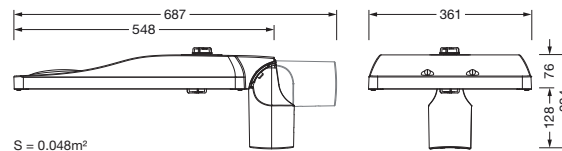

Bestell-Nr.: 5XH7D3AT08MA | **GTIN (EAN):** 4069025099563

Produktbeschreibung: SL31md,ST1.0a,19310lm730,D4i,Slo/u

Streetlight SL 31 midi D4i Mastleuchte für Aufsatz, Ansatz; Lichtlenkung mit Linse aus PMMA; Lichtverteilung: ST1.0a, direkt asymmetrisch strahlend, für normgerechte Platz- und Straßenbeleuchtung; LED: Lichtstrom: 19.310lm, Lichtfarbe: 730, Farbtemperatur: 3000K; Lichtausbeute: 135,2lm/W; Steuerung: Voreinstellung: Dimmkennlinie logarithmisch, flexible Lichtstromparametrierung, zeitabhängige Lichtstromsteuerung, Konstantlichtstrom-Steuerung, Leistungsreduzierung, intelligente Temperaturregelung im EVG und im LED-Modul, Überhitzungsschutz; Leuchtgehäuse, aus Aluminium-Druckguss, Siteco® eisenglimmer (DB 702S), Korrosivitätskategorie C5 high gemäß DIN EN ISO 12944; Abdeckung aus Einscheiben-Sicherheitsglas, klar, werkzeuglos zu öffnen; Mastflansch aus Aluminium-Druckguss, Siteco® eisenglimmer (DB 702S), Zopfmaß: 76/60mm, Mastflansch unmontiert beigelegt; mit Leitung H07RN-F 2x 1,5mm², Leitungslänge: 12,5m, Anschlussleitung vormontiert; Netzanschluss: 220..240V, AC, 50/60Hz; Leistungsaufnahme (am Beginn der Lebensdauer): 142,8W / (am Ende der Lebensdauer): 158,8W / (bei Reduzierbetrieb 50%): 60W; Schutzart (gesamt): IP66; Schutzklasse (gesamt): SK II (Schutzisoliert); Schlagfestigkeit: IK09; Prüfzeichen: CE, ENEC, ENEC+, VDE, UKCA, ZD4i; zul. Betriebsumgebungstemperatur für Außenanwendungen: -40..+50°C; Verpackungseinheit: 1 Stück

Bestückung: LED
 Gew. (kg): 9,5
 GTIN (EAN): 4069025099563

Bestell-Nr.: 5XH7D3AT08MA | **GTIN (EAN):** 4069025099563

Technische Detailbeschreibung: SL31md,ST1.0a,19310lm730,D4i,Slo/u

Kenndaten

- Produkttyp: Mastleuchte
- Produktname: Streetlight SL 31 midi
- Bestell-Nr.: 5XH7D3AT08MA

Abmessung, Gewicht

- Gewicht: 9,5kg
- Mastzopf: Zopfmaß: 76/60mm

Bestell-Nr.: 5XH7D3AT08MA | **GTIN (EAN):** 4069025099563

Technische Detailbeschreibung: SL31md,ST1.0a,19310lm730,D4i,Slo/u

Lichtemission

- Lichtemission: 0% bei 0° Neigung