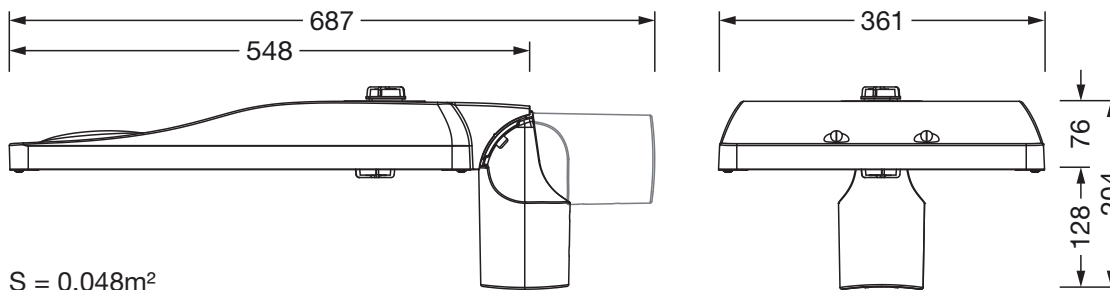

Montage

- Montageart, Montageort: Ansatz, Aufsatz, auf dem Mast

Elektrischer Anschluss

- Anschluss: Leitung H07RN-F 2x 1,5mm²
- Nennspannung: 220..240V, 50/60Hz, AC
- Stoßspannungsfestigkeit: Stoßspannungsfestigkeit: 10kV (Common Mode); 6kV (Differential Mode)
- Anschlussleitung: vormontiert, L= 12,5m

Abmessung, Gewicht

- Gewicht: 9,5kg
- Mastzopf: Zopfmaß: 76/60mm

Bestell-Nr.: 5XH7D3AT08MA | **GTIN (EAN):** 4069025099563

Technische Detailbeschreibung: SL31md,ST1.0a,19310lm730,D4i,Slo/u

Lichtemission

- Lichtemission: 0% bei 0° Neigung

Lebensdauer

- Bemessungslebensdauer: 100000h
(L93/B10) bei UT = 25°C

Bestell-Nr.: 5XH7D3AT08MA | **GTIN (EAN):** 4069025099563

Maße: SL31md,ST1.0a,19310lm730,D4i,Slo/u

S = 0.048m²