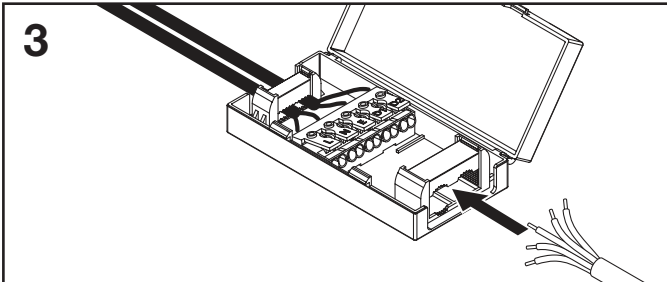

Die individuelle Auslegung der Elektroinstallation muss gemäß den Installationsrichtlinien IEC 60364 / DIN VDE 0100 erfolgen. Zudem sind die Einschaltströme, die Abschaltbedingungen für Schutzrichtungen (Schleifenimpedanz) und die Einhaltung des max. zulässigen Spannungsfalls zu beachten.
The individual design of the electrical installation must be realized in accordance with the installation guidelines IEC 60364 / DIN VDE 100. In addition, the switch-on currents, the switch-off conditions for protective devices (loop impedance) and compliance with the maximum permissible voltage drop must be observed.