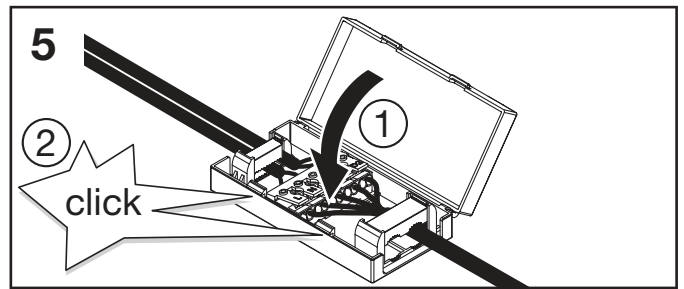

Die individuelle Auslegung der Elektroinstallation muss gemäß den Installationsrichtlinien IEC 60364 / DIN VDE 0100 erfolgen. Zudem sind die Einschaltströme, die Abschaltbedingungen für Schutzrichtungen (Schleifenimpedanz) und die Einhaltung des max. zulässigen Spannungsfalls zu beachten.
The individual design of the electrical installation must be realized in accordance with the installation guidelines IEC 60364 / DIN VDE 100. In addition, the switch-on currents, the switch-off conditions for protective devices (loop impedance) and compliance with the maximum permissible voltage drop must be observed.