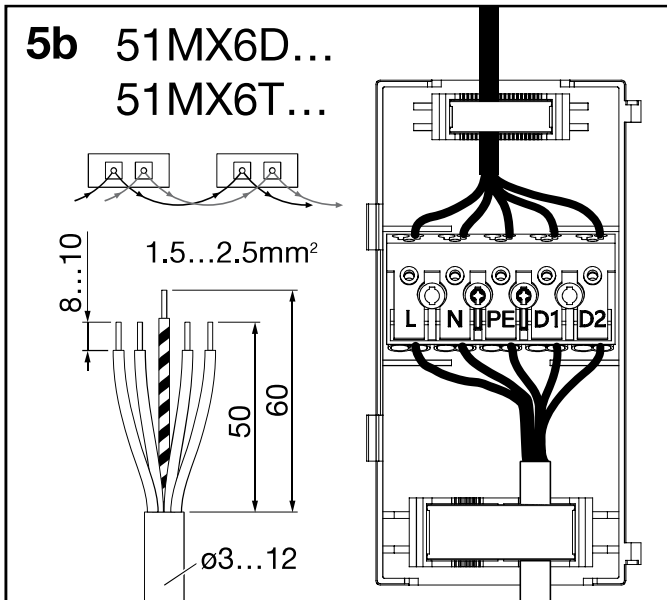

Silica[®] 21

M600/M625

51MX...S...

51MX...U...

siteco

600x600 51MX .. S... [mm]

	kg
51MX6K . S...	4.2
51MX6L . S...	4.5
51MX6M . S...	4.2
51MX6N . S...	4.8
51MX6P . S...	4
51MX6Q . S...	4

625x625 51MX .. U...

	kg
51MX6K . U...	4.5
51MX6L . U...	4.8
51MX6M . U...	4.5
51MX6N . U...	4.8
51MX6P . U...	4.3
51MX6Q . U...	4.3

5MA41-265996_ad
 17.06.2023 / SCH

Siteco GmbH
 Georg-Simon-Ohm-Straße 50
 83301 Traunreut, Germany
 mail: technicalsupport@siteco.de
 Phone: +49 8669 / 33-844
 www.siteco.com