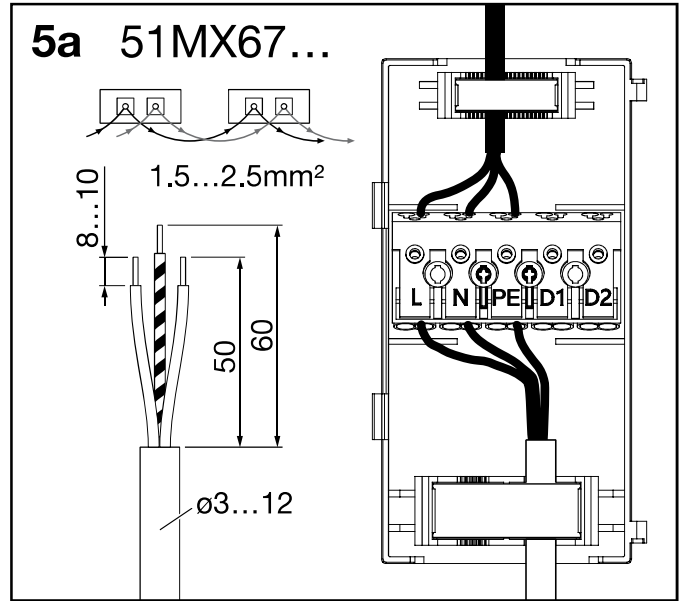

Silica[®] 21

M600/M625

51MX...S...

51MX...U...

siteco

600x600 51MX .. S... [mm]

	kg
51MX6K . S...	4.2
51MX6L . S...	4.5
51MX6M . S...	4.2
51MX6N . S...	4.8
51MX6P . S...	4
51MX6Q . S...	4

625x625 51MX .. U...

	kg
51MX6K . U...	4.5
51MX6L . U...	4.8
51MX6M . U...	4.5
51MX6N . U...	4.8
51MX6P . U...	4.3
51MX6Q . U...	4.3

5MA41-265996_ad
 17.06.2023 / SCH

Siteco GmbH
 Georg-Simon-Ohm-Straße 50
 83301 Traunreut, Germany
 mail: technicalsupport@siteco.de
 Phone: +49 8669 / 33-844
 www.siteco.com