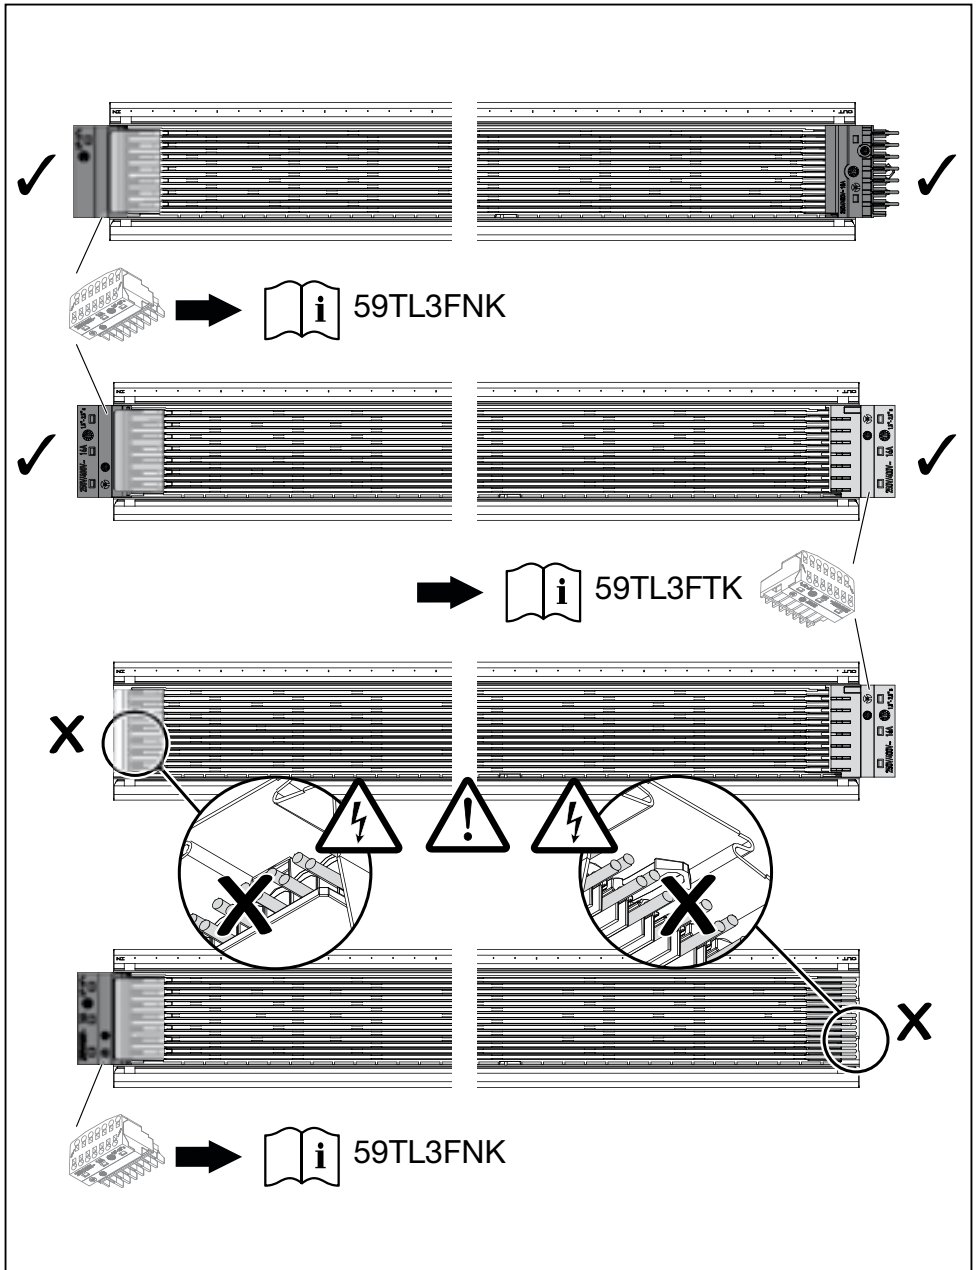

# Licross®

Tragschiene 220-240V

Trunking rail 220-240V

51TR...

5 . TL...

5 . TE...

5 . TP...

5 . TS...

5 . TD...

5 . TS...

5 . TM...

**siteco**

	1	2	3	4	5	6	7	8	9	10	11	12	13	14
	L1	L2	L3	L'	L''	R	PE	D2+	D1+	D2-	D1-	N	N'	N''
51TR .. 0														
51TR .. 5	X	X	X				X					X		
51TR .. 7	X	X	X				X		X		X	X		
51TR .. 9	X	X	X	X			X		X		X	X	X	
51TR .. B	X	X	X	X			X	X	X	X	X	X	X	
51TR .. E	X	X	X	X	X	X	X	X	X	X	X	X	X	X