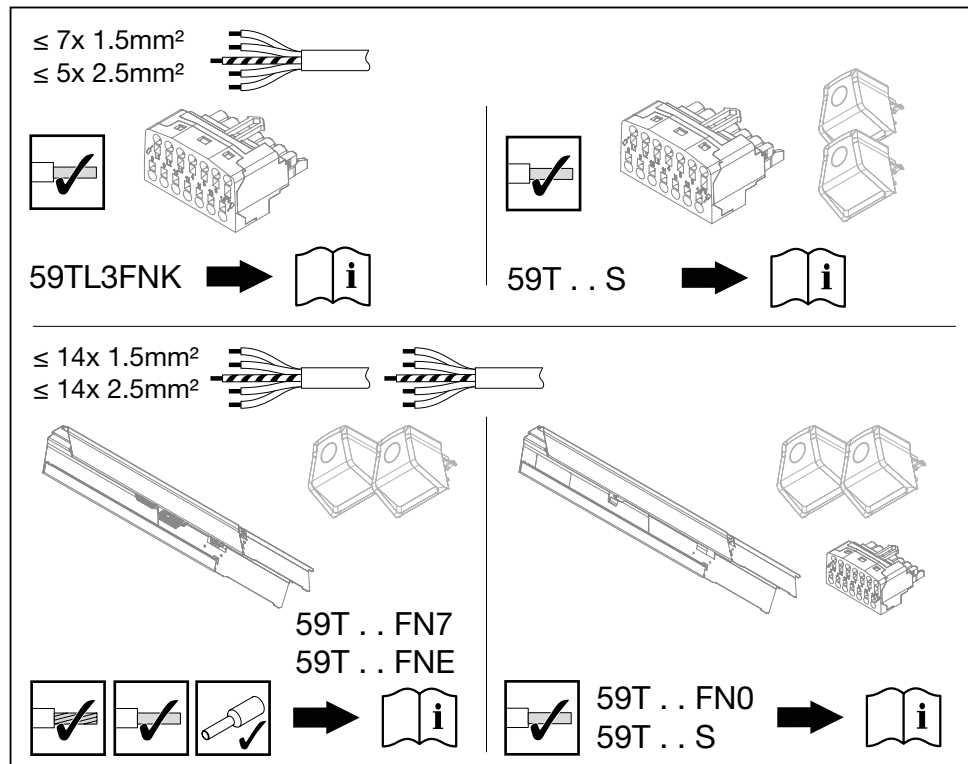

# Licross®

Tragschiene 220-240V

Trunking rail 220-240V

51TR...

5 . TL...

5 . TE...

5 . TP...

5 . TS...

5 . TD...

5 . TS...

5 . TM...

**siteco**

	1	2	3	4	5	6	7	8	9	10	11	12	13	14
	L1	L2	L3	L'	L''	R	PE	D2+	D1+	D2-	D1-	N	N'	N''
51TR .. 0														
51TR .. 5	X	X	X				X					X		
51TR .. 7	X	X	X				X		X		X	X		
51TR .. 9	X	X	X	X			X		X		X	X	X	
51TR .. B	X	X	X	X			X	X	X	X	X	X	X	
51TR .. E	X	X	X	X	X	X	X	X	X	X	X	X	X	X