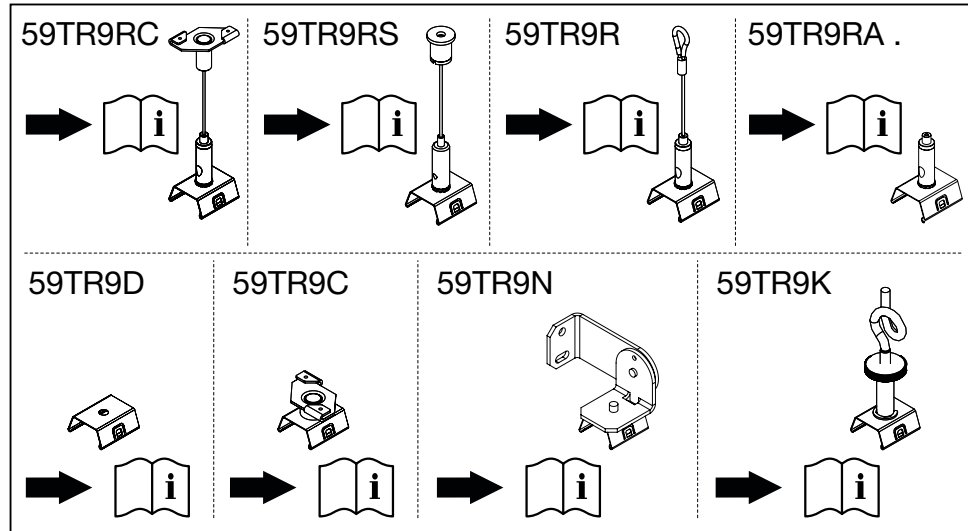

# Licross®

Tragschiene 220-240V

Trunking rail 220-240V

51TR...

5 . TL...

5 . TE...

5 . TP...

5 . TS...

5 . TD...

5 . TS...

5 . TM...

**siteco**

	1	2	3	4	5	6	7	8	9	10	11	12	13	14
	L1	L2	L3	L'	L''	R	PE	D2+	D1+	D2-	D1-	N	N'	N''
51TR .. 0														
51TR .. 5	X	X	X				X					X		
51TR .. 7	X	X	X				X		X		X	X		
51TR .. 9	X	X	X	X			X		X		X	X	X	
51TR .. B	X	X	X	X			X	X	X	X	X	X	X	
51TR .. E	X	X	X	X	X	X	X	X	X	X	X	X	X	X