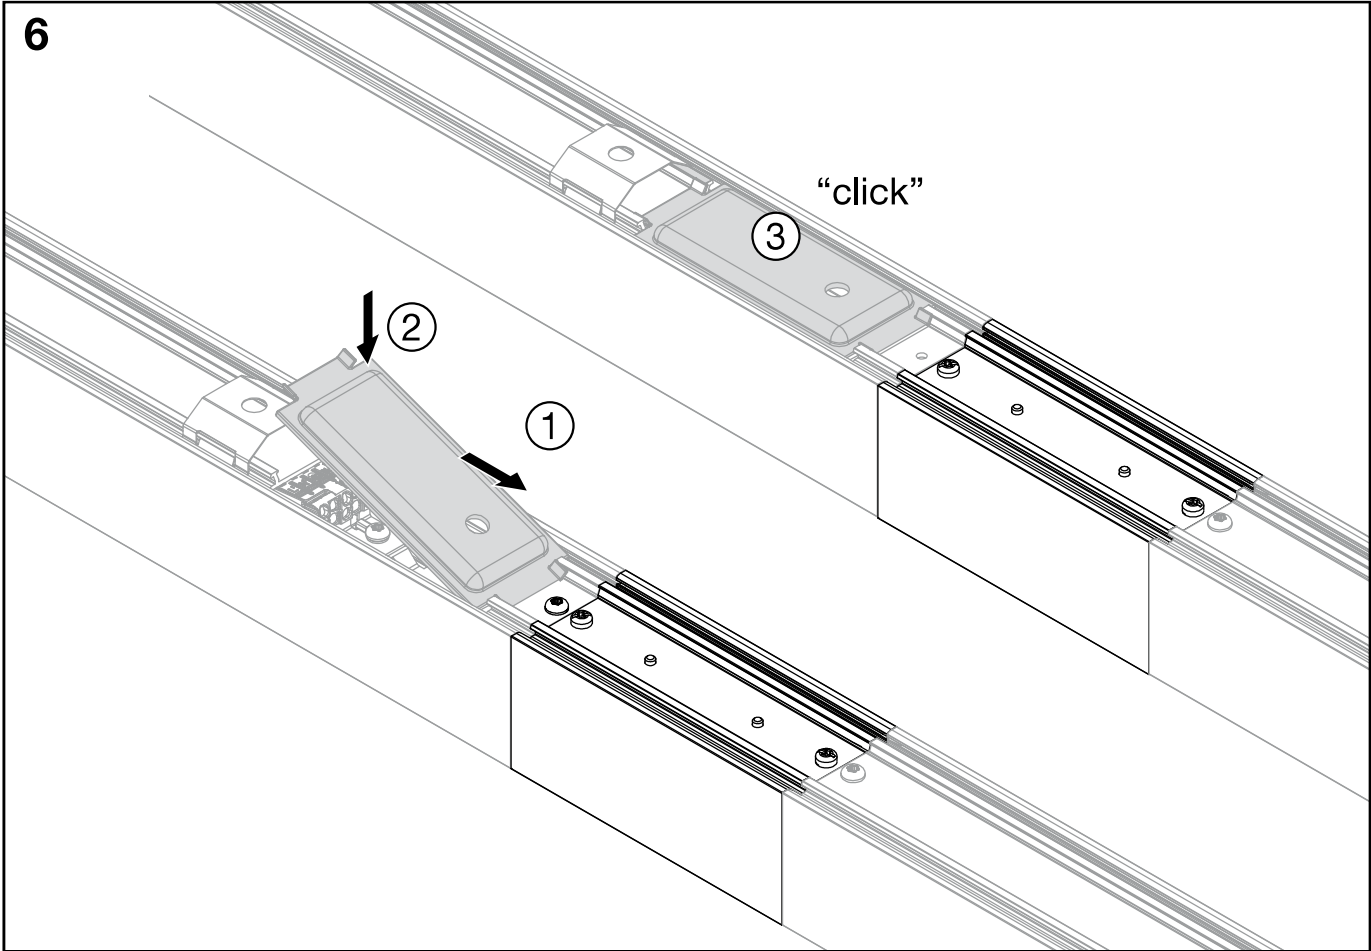

59MX70DL10X
59MX70DL20X
59MX70DL30X

6b

4

5

Steinel
5LZ925603

Siteco GmbH
Georg-Simon-Ohm-Straße 50
83301 Traunreut, Germany
mail: technicalsupport@siteco.de
Phone: +49 8669 / 33-844
www.siteco.com

5MA41-263238_ac
30.05.2023 / SCH