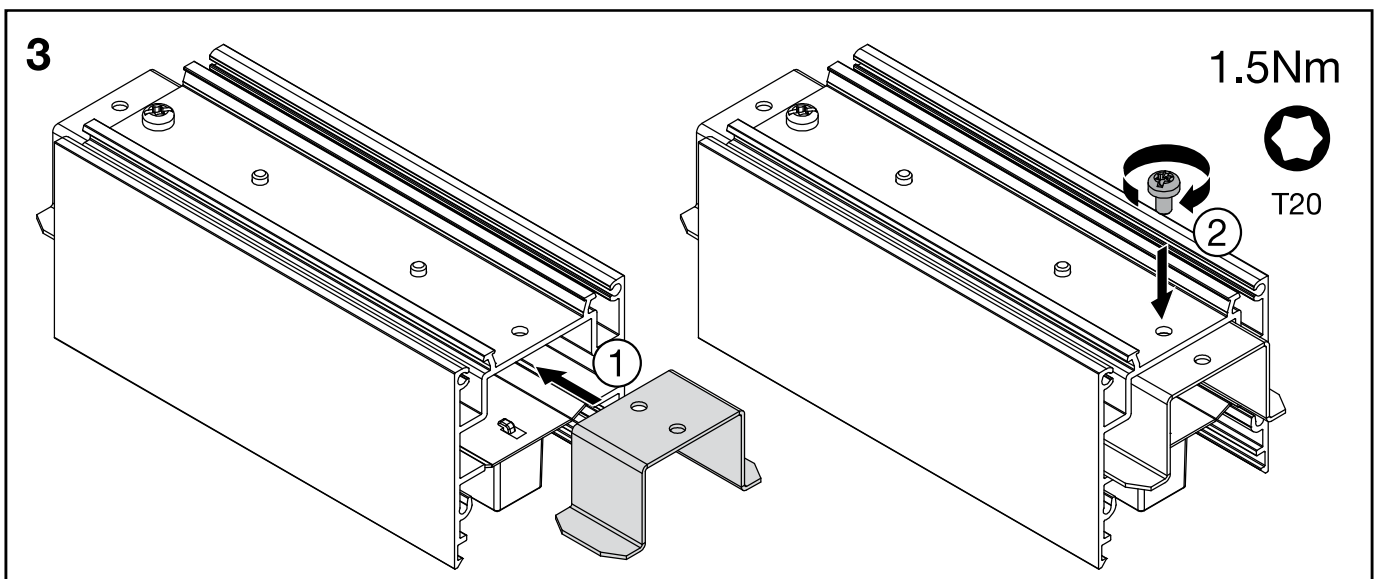

59MX70DL10X
59MX70DL20X
59MX70DL30X

6b

4

5

Steinel
5LZ925603

Siteco GmbH
Georg-Simon-Ohm-Straße 50
83301 Traunreut, Germany
mail: technicalsupport@siteco.de
Phone: +49 8669 / 33-844
www.siteco.com

5MA41-263238_ac
30.05.2023 / SCH