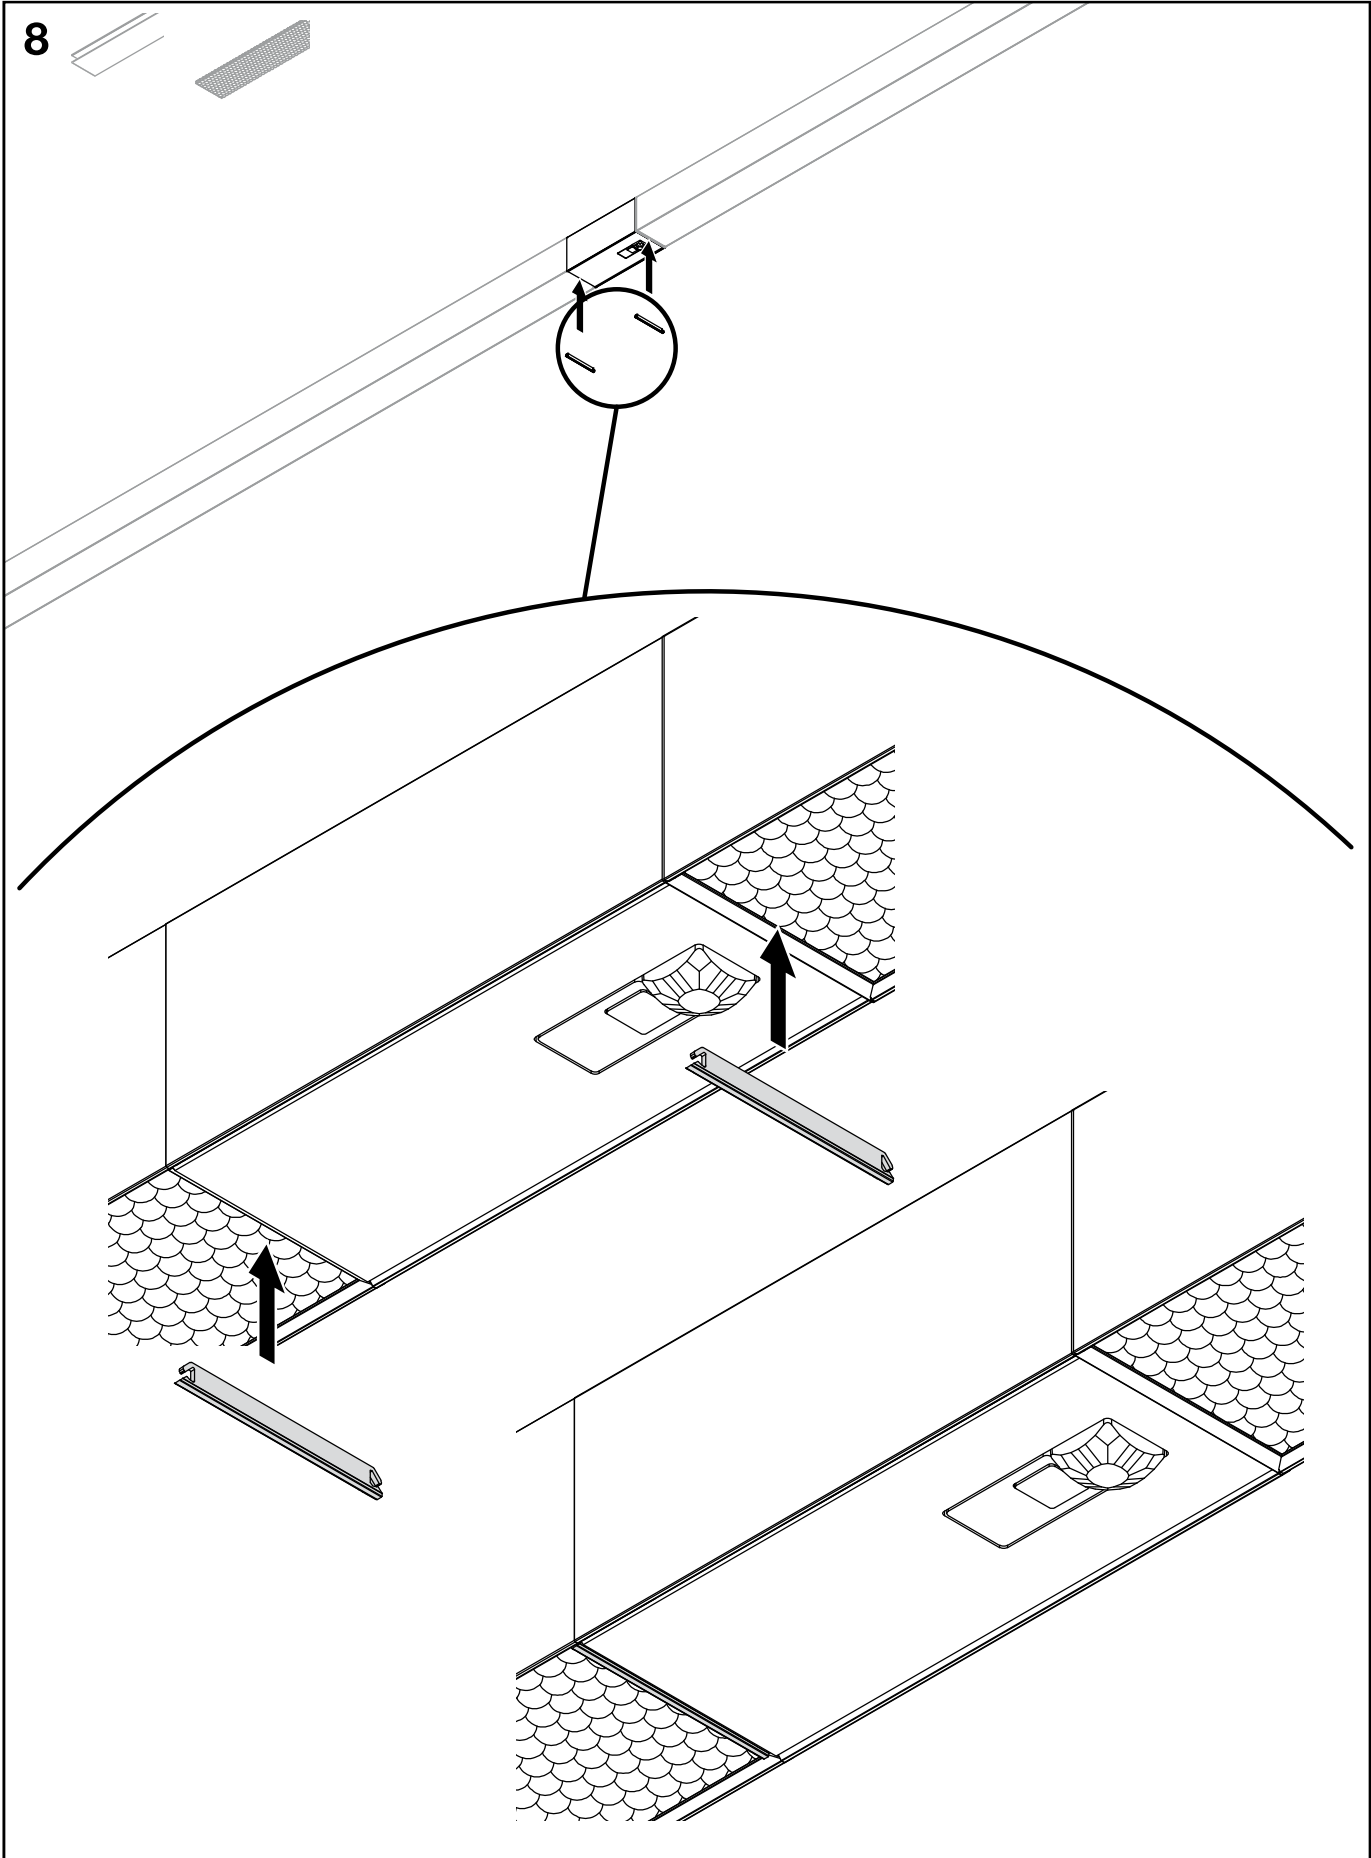

59MX70DL10X
59MX70DL20X
59MX70DL30X

6b

4

5

Steinel
5LZ925603

Siteco GmbH
Georg-Simon-Ohm-Straße 50
83301 Traunreut, Germany
mail: technicalsupport@siteco.de
Phone: +49 8669 / 33-844
www.siteco.com

5MA41-263238_ac
30.05.2023 / SCH