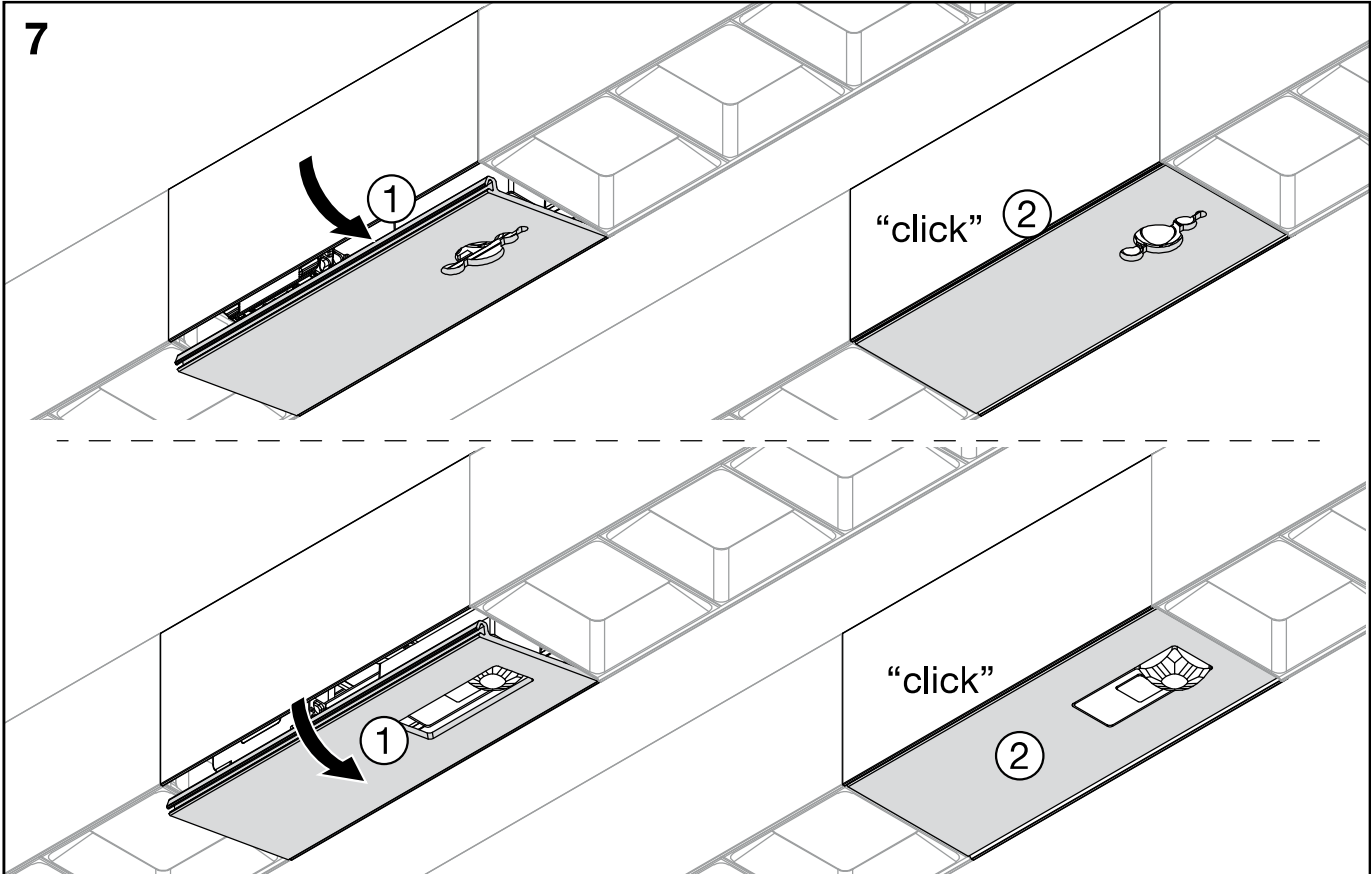

59MX70DL10X
59MX70DL20X
59MX70DL30X

6b

4

5

Steinel
5LZ925603

Siteco GmbH
Georg-Simon-Ohm-Straße 50
83301 Traunreut, Germany
mail: technicalsupport@siteco.de
Phone: +49 8669 / 33-844
www.siteco.com

5MA41-263238_ac
30.05.2023 / SCH