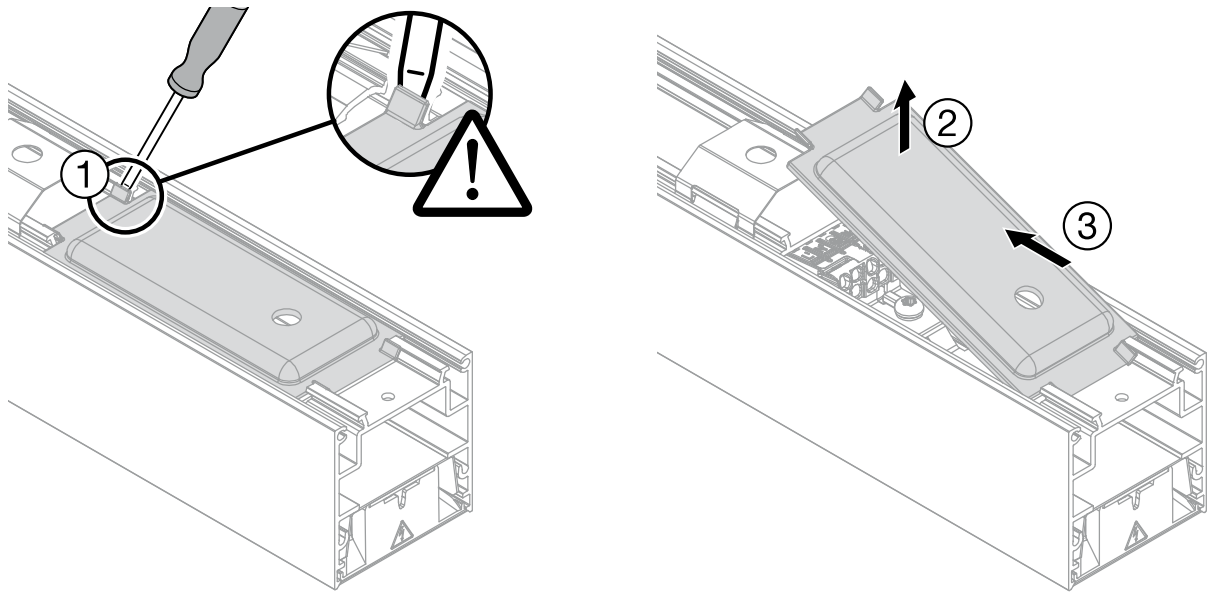

59MX70DL10X
59MX70DL20X
59MX70DL30X

6b

4

5

Steinel
5LZ925603

Siteco GmbH
Georg-Simon-Ohm-Straße 50
83301 Traunreut, Germany
mail: technicalsupport@siteco.de
Phone: +49 8669 / 33-844
www.siteco.com

5MA41-263238_ac
30.05.2023 / SCH