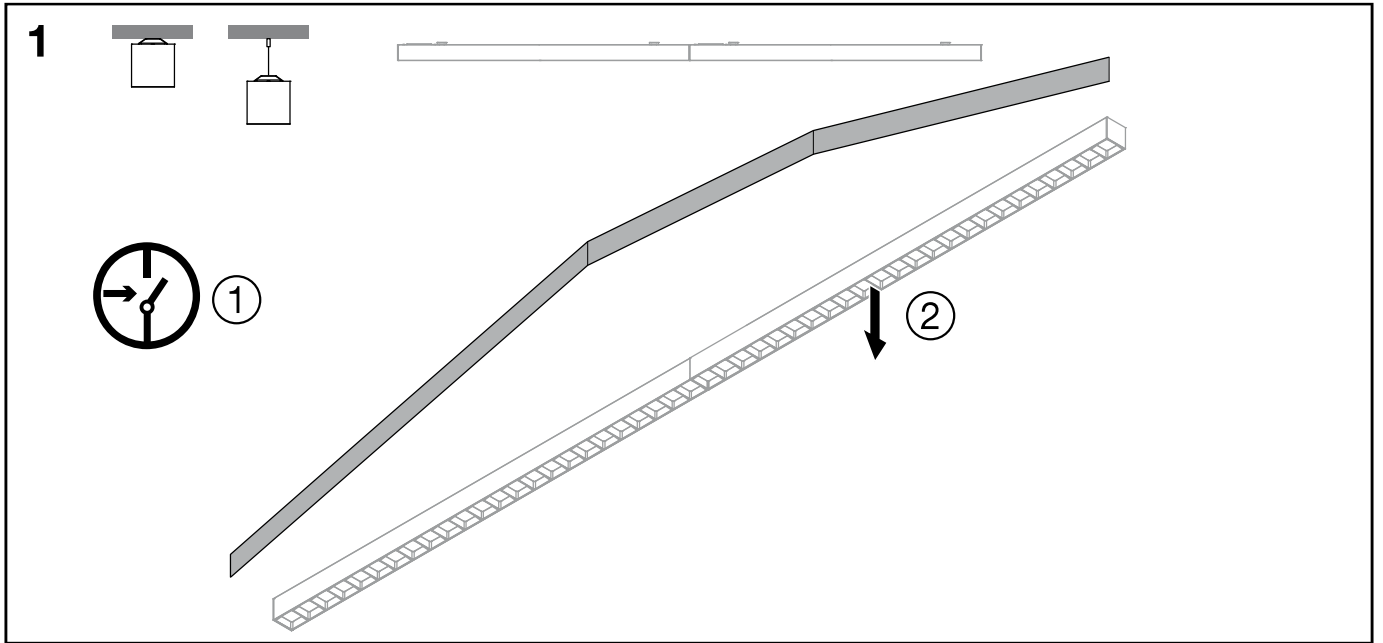

59MX70DL10X
59MX70DL20X
59MX70DL30X

6b

4

5

Steinel
5LZ925603

Siteco GmbH
Georg-Simon-Ohm-Straße 50
83301 Traunreut, Germany
mail: technicalsupport@siteco.de
Phone: +49 8669 / 33-844
www.siteco.com

5MA41-263238_ac
30.05.2023 / SCH