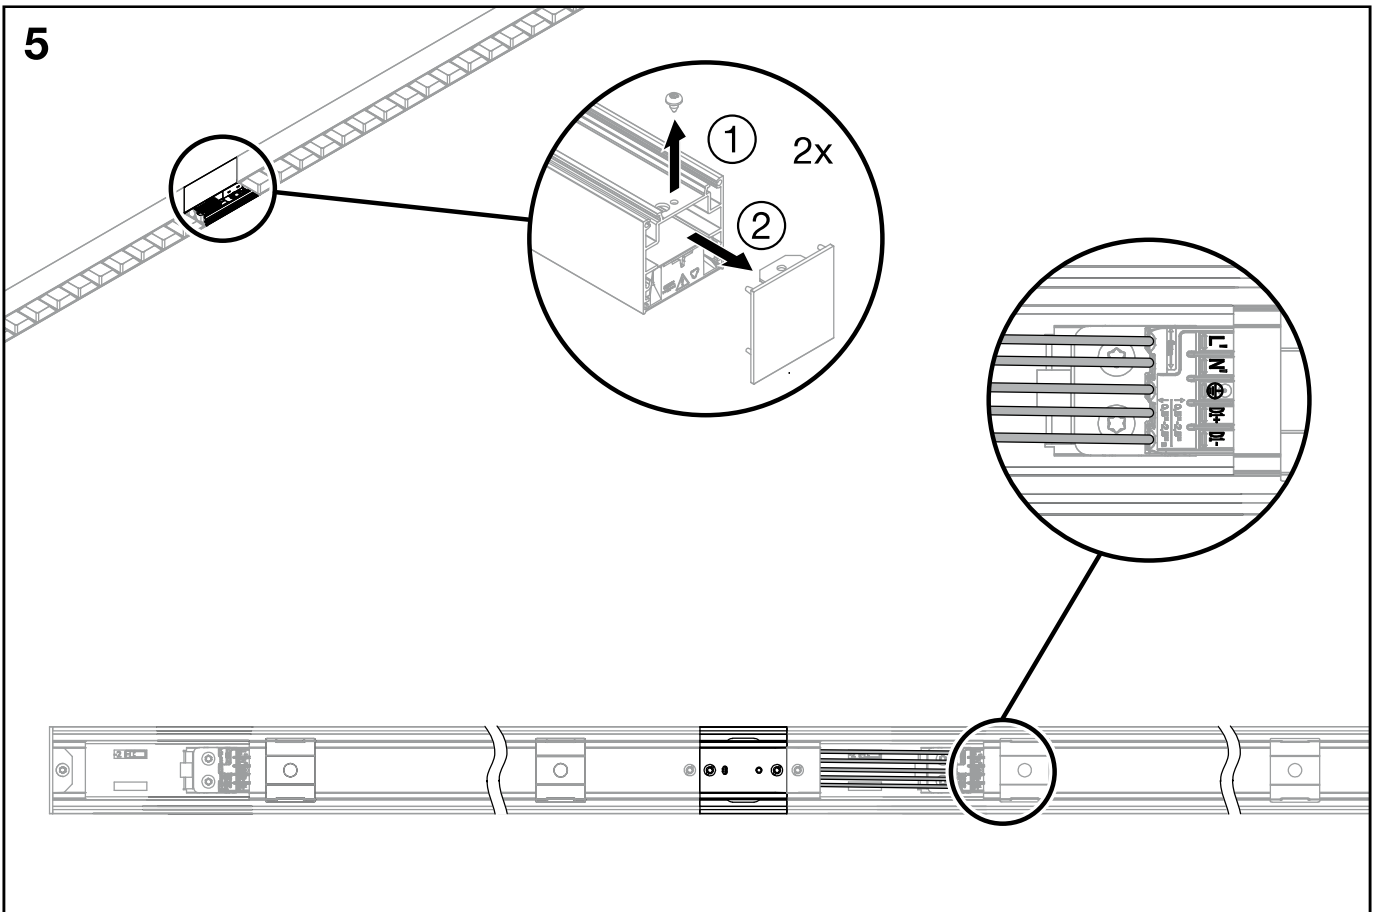

59MX70DL10X
59MX70DL20X
59MX70DL30X

6b

4

5

Steinel
5LZ925603

Siteco GmbH
Georg-Simon-Ohm-Straße 50
83301 Traunreut, Germany
mail: technicalsupport@siteco.de
Phone: +49 8669 / 33-844
www.siteco.com

5MA41-263238_ac
30.05.2023 / SCH