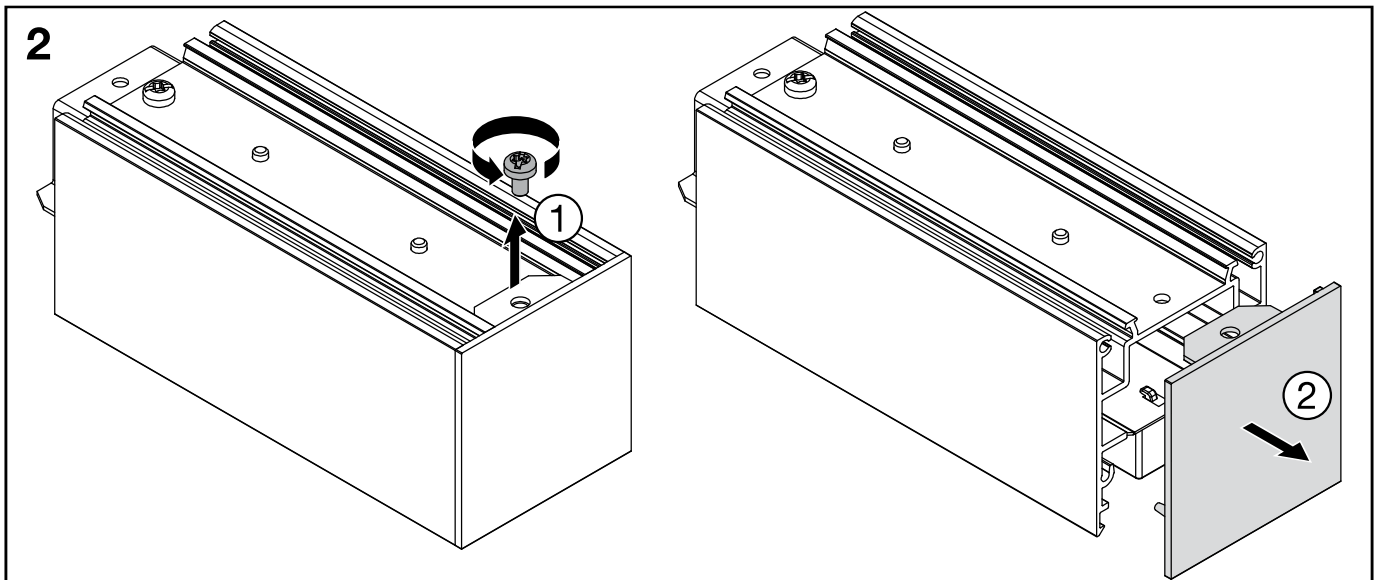

59MX70DL10X
59MX70DL20X
59MX70DL30X

6b

4

5

Steinel
5LZ925603

Siteco GmbH
Georg-Simon-Ohm-Straße 50
83301 Traunreut, Germany
mail: technicalsupport@siteco.de
Phone: +49 8669 / 33-844
www.siteco.com

5MA41-263238_ac
30.05.2023 / SCH