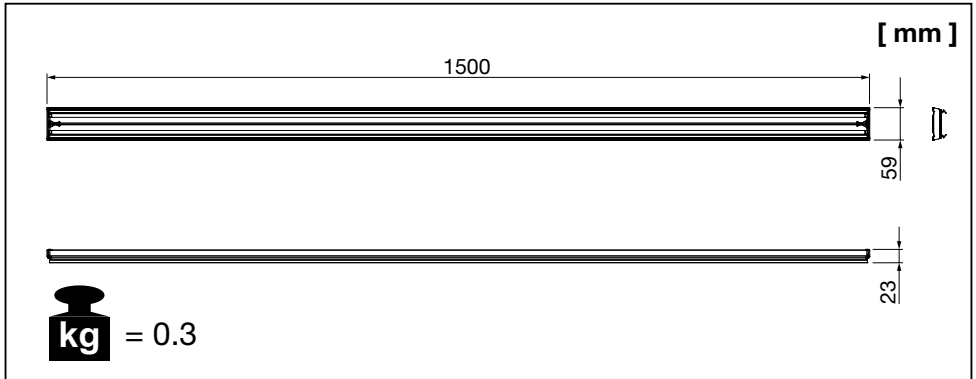

Licross[®]

Blindabdeckung IP50 / IP64

blind cover IP50 / IP64

59TP1A

siteco

2

3

5MA14-255006_ae
11.10.2024 / PZ