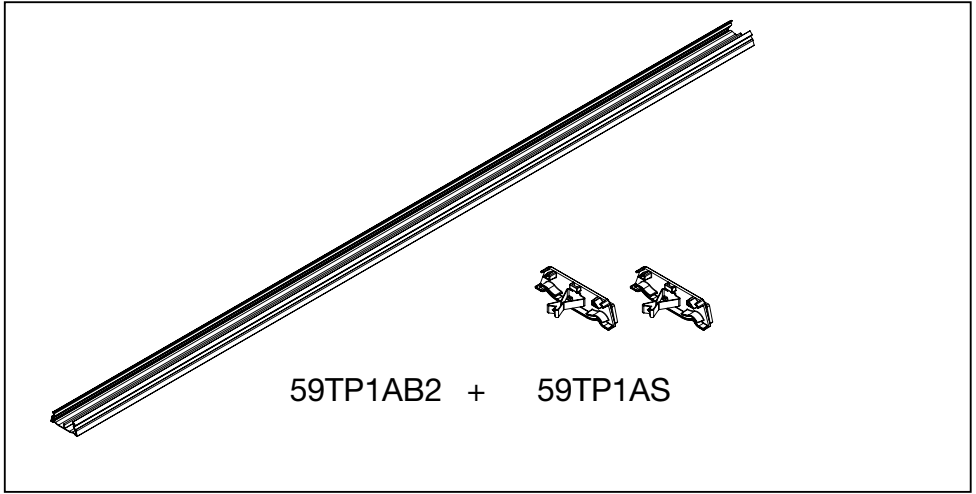

Licross[®]

Blindabdeckung IP50 / IP64

blind cover IP50 / IP64

59TP1A

siteco

2

3

5MA14-255006_ae
11.10.2024 / PZ