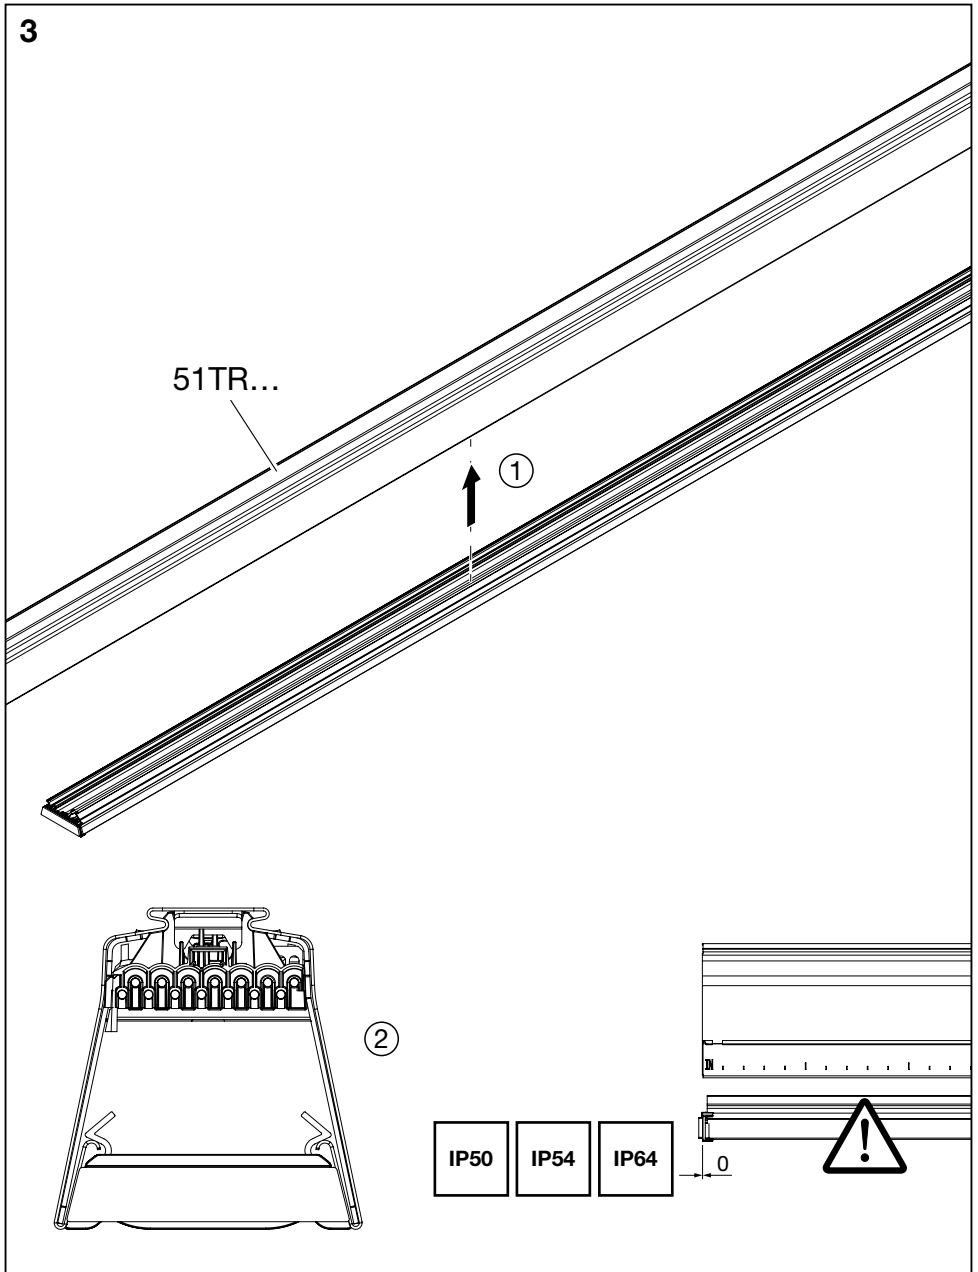

Licross[®]

Blindabdeckung IP50 / IP64

blind cover IP50 / IP64

59TP1A

siteco

2

3

5MA14-255006_ae
11.10.2024 / PZ