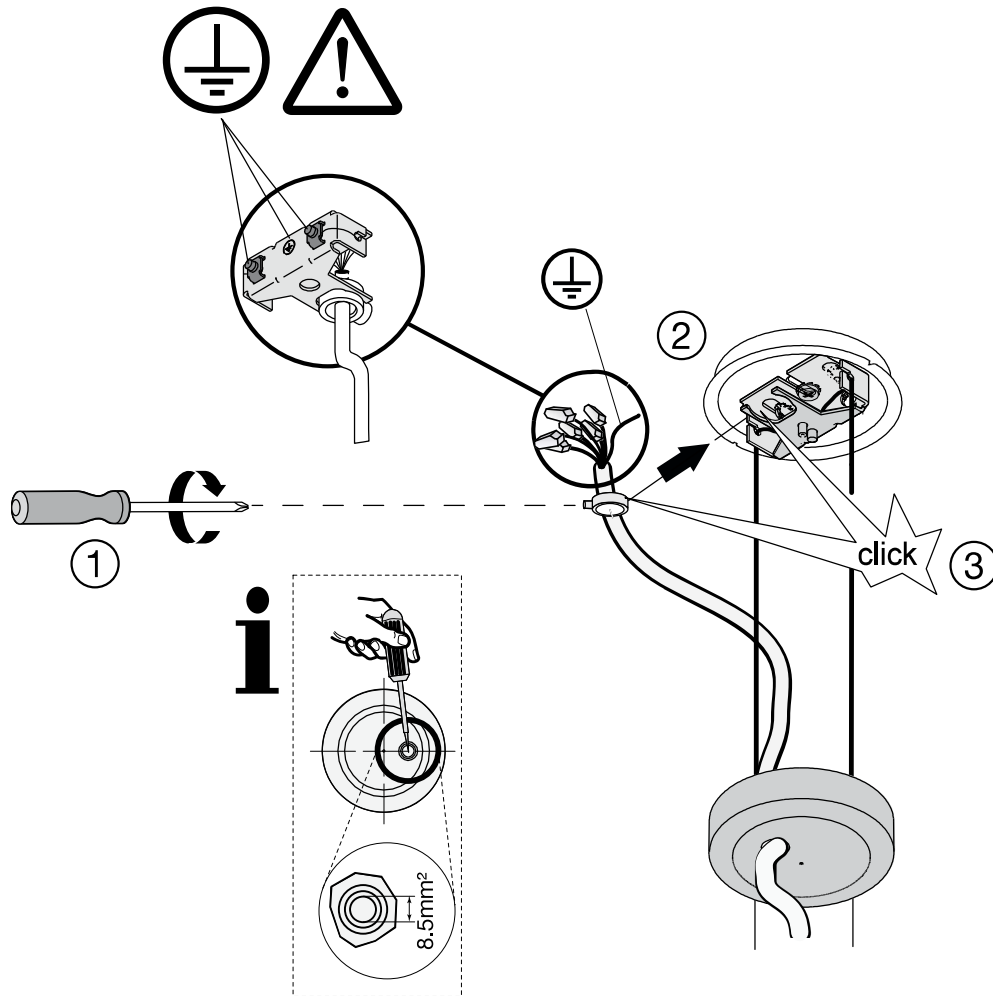

L	BN
N	BU
⊕	GNYE
window D1+	WH
window D1-	RD
corridor D2+	YE
corridor D2-	BK

5MN238DL . . . 8 . ➔  Lightify

L	BN
N	BU
⊕	GNYE
D1+	WH
D2-	RD

5MN238DL . 04 . ➔  5MA41-245731
5MN238DL . 05 .

Switched supply ECG/ Steuerphase EVG/	BN
N	BU
⊕	GNYE
DALI	WH
DALI	RD
Unswitched supply Ladephase ungeschaltet/	YE

5MN91302

1

5MN9120 .

3

4

Dieses Produkt enthält eine Lichtquelle der Energieeffizienzklasse D-E.
 This product contains a light source of energy efficiency class D-E.

	A
5MN238DL . 0 .	D
5MN238DL .	D
5MN238DL . 0...	E