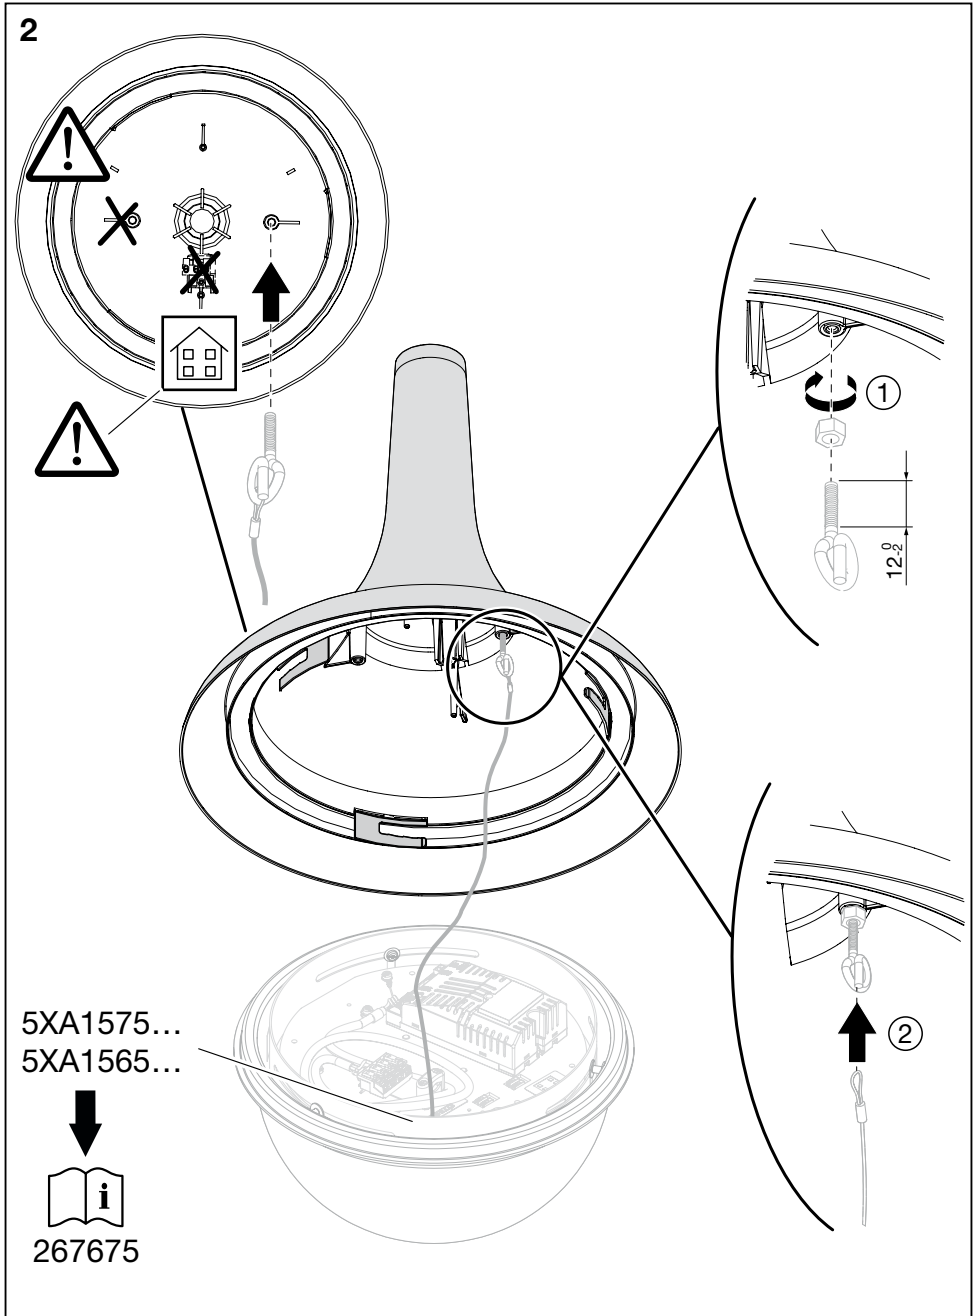

Glocke LED

Gehäuse / housing

5NA156...

5NA157...

siteco

5MA83-96655_ah
06.05.2024 / PZ

Siteco GmbH
Georg-Simon-Ohm-Straße 50
83301 Traunreut, Germany
mail: technicalsupport@siteco.de
Phone: +49 8669 / 33-844
www.siteco.com