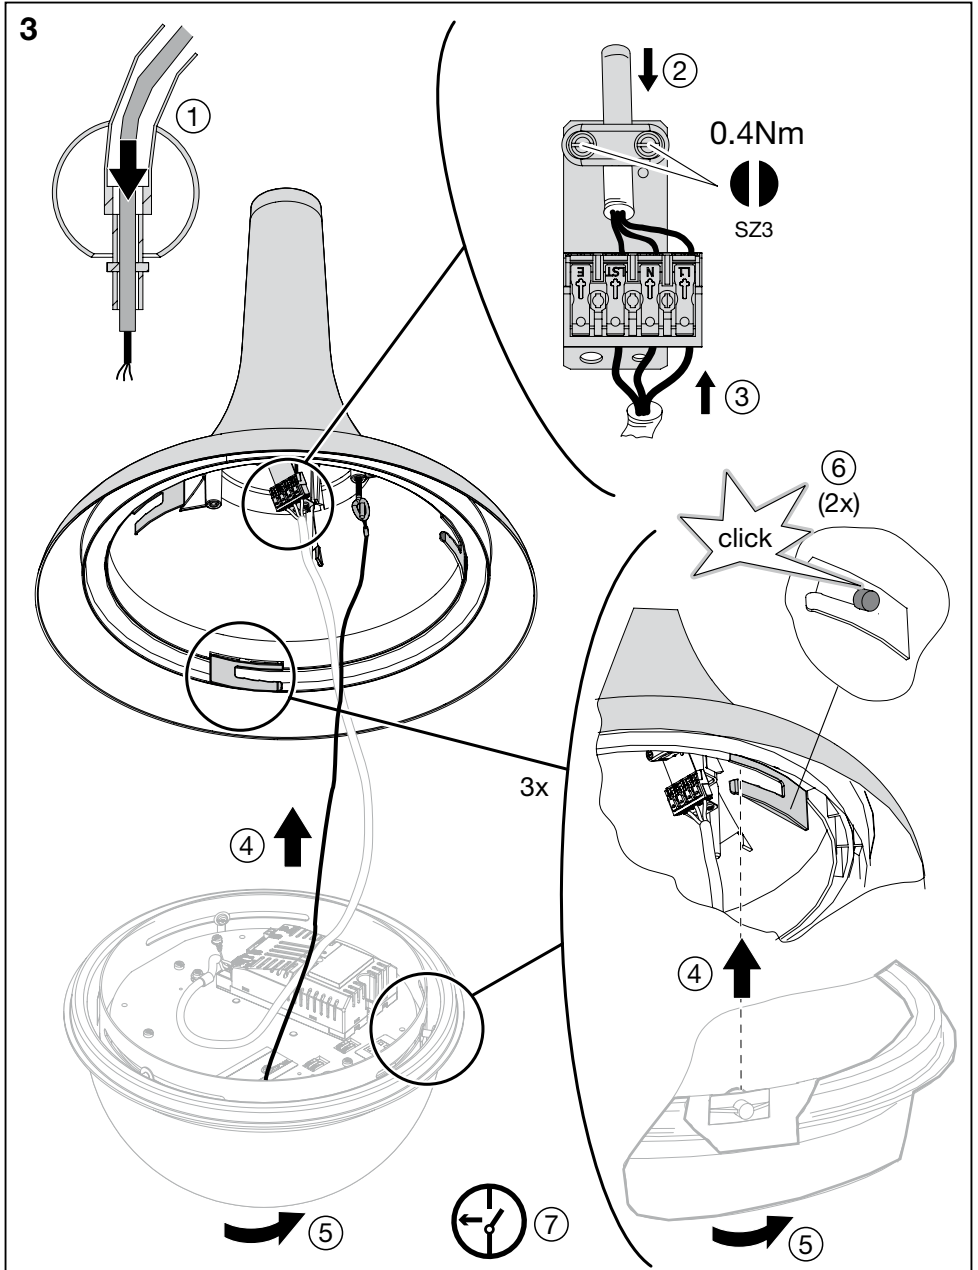

Glocke LED

Gehäuse / housing

5NA156...

5NA157...

siteco

5MA83-96655_ah
06.05.2024 / PZ

Siteco GmbH
Georg-Simon-Ohm-Straße 50
83301 Traunreut, Germany
mail: technicalsupport@siteco.de
Phone: +49 8669 / 33-844
www.siteco.com