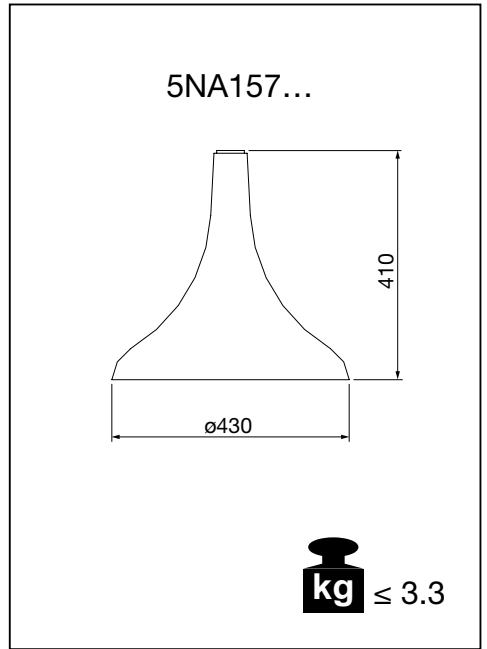

Glocke LED

Gehäuse / housing

5NA156...

5NA157...

siteco

5MA83-96655_ah
06.05.2024 / PZ

Siteco GmbH
Georg-Simon-Ohm-Straße 50
83301 Traunreut, Germany
mail: technicalsupport@siteco.de
Phone: +49 8669 / 33-844
www.siteco.com