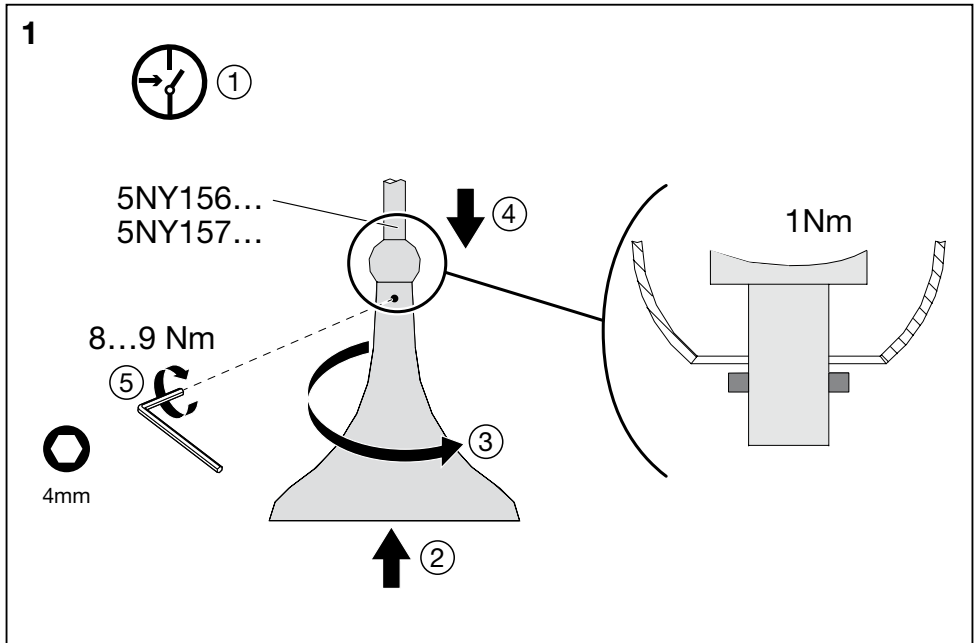

Glocke LED

Gehäuse / housing

5NA156...

5NA157...

siteco

5MA83-96655_ah
06.05.2024 / PZ

Siteco GmbH
Georg-Simon-Ohm-Straße 50
83301 Traunreut, Germany
mail: technicalsupport@siteco.de
Phone: +49 8669 / 33-844
www.siteco.com