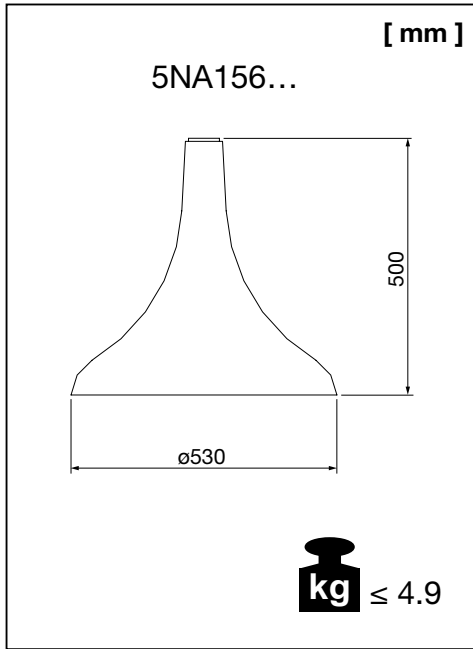

Glocke LED

Gehäuse / housing

5NA156...

5NA157...

siteco

5MA83-96655_ah
06.05.2024 / PZ

Siteco GmbH
Georg-Simon-Ohm-Straße 50
83301 Traunreut, Germany
mail: technicalsupport@siteco.de
Phone: +49 8669 / 33-844
www.siteco.com