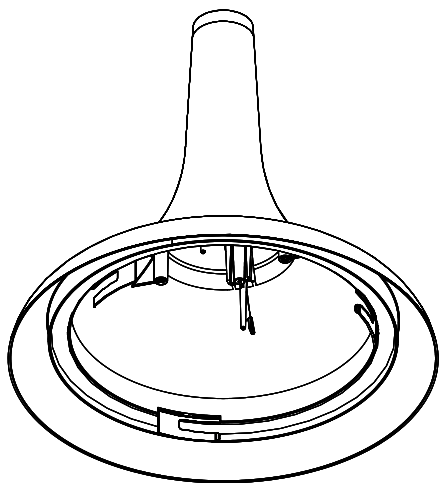

Glocke LED

Gehäuse / housing

5NA156...

5NA157...

siteco

5MA83-96655_ah
06.05.2024 / PZ

Siteco GmbH
Georg-Simon-Ohm-Straße 50
83301 Traunreut, Germany
mail: technicalsupport@siteco.de
Phone: +49 8669 / 33-844
www.siteco.com