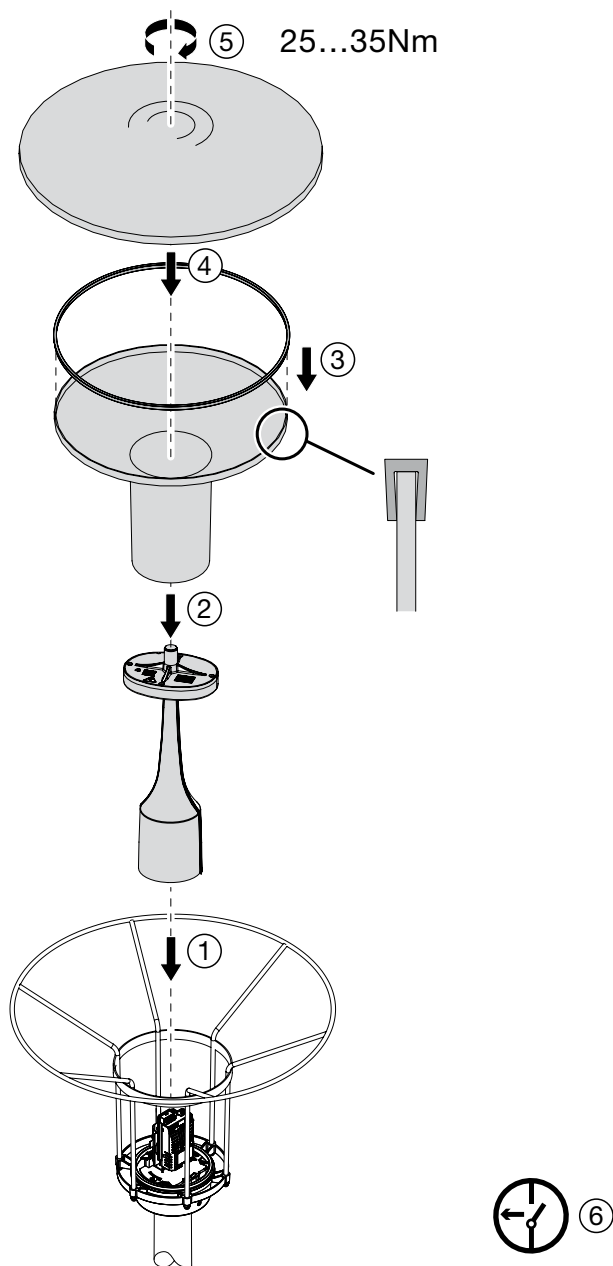

# Laterne Classic / Lantern Classic

5XA5245...

**siteco**

5XA5245...

[ mm ]

5XA5245...		
Gehäuse: housing:	5NA52700XG11 5NA52600XD3 .	<b>X</b>
Glas: glass:	5NC/NA5470 . XG	<b>X</b>
Dach: roof:	5NA54701XD . .	<b>X</b>
Einsatz: gear tray:	5XA5405 . .	<b>X</b>

**kg** ≤ 12.7

1

2

3

⚠ 5XA5405... ➡ ⓘ

-120°	-90°	-60°	-30°	0°	30°	60°	90°	120°
-30...-120°					30...120°			
				-				

4

5

27mm

6

7

	
5XA ... 5A .....	<b>D</b>
5XA ... 5B .....	<b>D</b>
5XA ... 5C .....	<b>D</b>
5XA ... 5M .....	<b>D</b>
5XA ... 5N .....	<b>D</b>
5XA ... 5O .....	<b>D</b>
5XA ... 5S .....	<b>D</b>
5XA ... 5T .....	<b>D</b>
5XA ... 5U .....	<b>D</b>
5XA ... 5E .....	<b>C</b>
5XA ... 5F .....	<b>C</b>
5XA ... 5J .....	<b>C</b>
5XA ... 5K .....	<b>C</b>
5XA ... 5L .....	<b>C</b>
5XA ... 5R .....	<b>C</b>