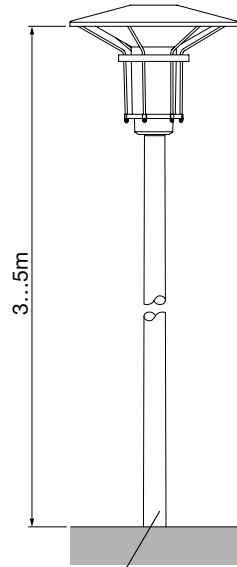

# Laterne Classic / Lantern Classic

5XA5245...

**siteco**

5XA5245...

[ mm ]

5XA5245...		
Gehäuse: housing:	5NA52700XG11 5NA52600XD3 .	<b>X</b>
Glas: glass:	5NC/NA5470 . XG	<b>X</b>
Dach: roof:	5NA54701XD . .	<b>X</b>
Einsatz: gear tray:	5XA5405 . .	<b>X</b>

**kg** ≤ 12.7

1

2

3

⚠ 5XA5405... ➡ ⓘ

-120°	-90°	-60°	-30°	0°	30°	60°	90°	120°
-30...-120°					30...120°			
				-				

4

5

27mm

6

7

	
5XA ... 5A .....	<b>D</b>
5XA ... 5B .....	<b>D</b>
5XA ... 5C .....	<b>D</b>
5XA ... 5M .....	<b>D</b>
5XA ... 5N .....	<b>D</b>
5XA ... 5O .....	<b>D</b>
5XA ... 5S .....	<b>D</b>
5XA ... 5T .....	<b>D</b>
5XA ... 5U .....	<b>D</b>
5XA ... 5E .....	<b>C</b>
5XA ... 5F .....	<b>C</b>
5XA ... 5J .....	<b>C</b>
5XA ... 5K .....	<b>C</b>
5XA ... 5L .....	<b>C</b>
5XA ... 5R .....	<b>C</b>