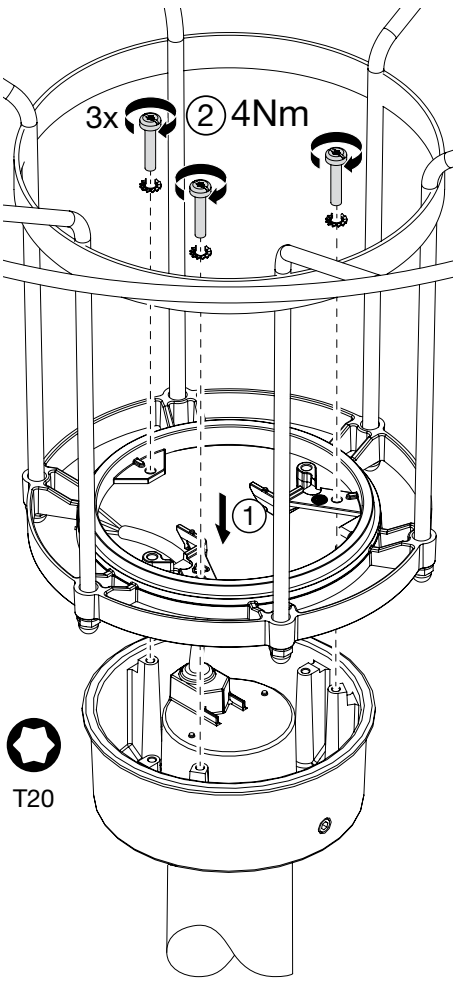

# Laterne Classic / Lantern Classic

5XA5245...

**siteco**

5XA5245...

[ mm ]

5XA5245...		
Gehäuse: housing:	5NA52700XG11 5NA52600XD3 .	<b>X</b>
Glas: glass:	5NC/NA5470 . XG	<b>X</b>
Dach: roof:	5NA54701XD . .	<b>X</b>
Einsatz: gear tray:	5XA5405 . .	<b>X</b>

**kg** ≤ 12.7

1

2

3

⚠ 5XA5405... ➡ ⓘ

-120°	-90°	-60°	-30°	0°	30°	60°	90°	120°
-30...-120°					30...120°			
				-				

4

5

27mm

6

7

	
5XA ... 5A .....	<b>D</b>
5XA ... 5B .....	<b>D</b>
5XA ... 5C .....	<b>D</b>
5XA ... 5M .....	<b>D</b>
5XA ... 5N .....	<b>D</b>
5XA ... 5O .....	<b>D</b>
5XA ... 5S .....	<b>D</b>
5XA ... 5T .....	<b>D</b>
5XA ... 5U .....	<b>D</b>
5XA ... 5E .....	<b>C</b>
5XA ... 5F .....	<b>C</b>
5XA ... 5J .....	<b>C</b>
5XA ... 5K .....	<b>C</b>
5XA ... 5L .....	<b>C</b>
5XA ... 5R .....	<b>C</b>