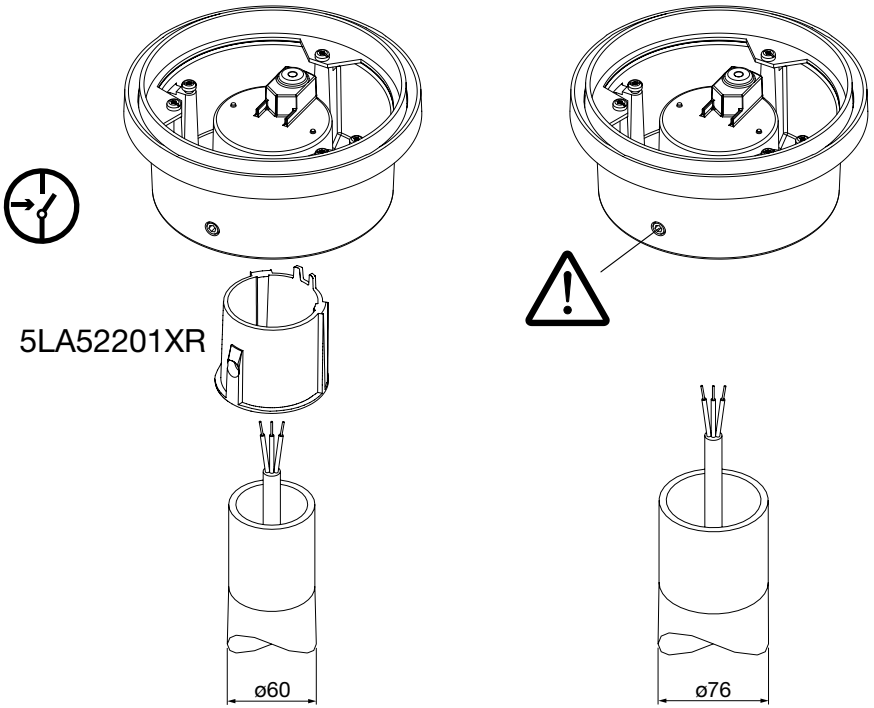

# Laterne Classic / Lantern Classic

5XA5245...

**siteco**

5XA5245...

[ mm ]

5XA5245...		
Gehäuse: housing:	5NA52700XG11 5NA52600XD3 .	<b>X</b>
Glas: glass:	5NC/NA5470 . XG	<b>X</b>
Dach: roof:	5NA54701XD . .	<b>X</b>
Einsatz: gear tray:	5XA5405 . .	<b>X</b>

**kg** ≤ 12.7

1

2

3

⚠ 5XA5405... ➡ ⓘ

-120°	-90°	-60°	-30°	0°	30°	60°	90°	120°
-30...-120°					30...120°			
				-				

4

5