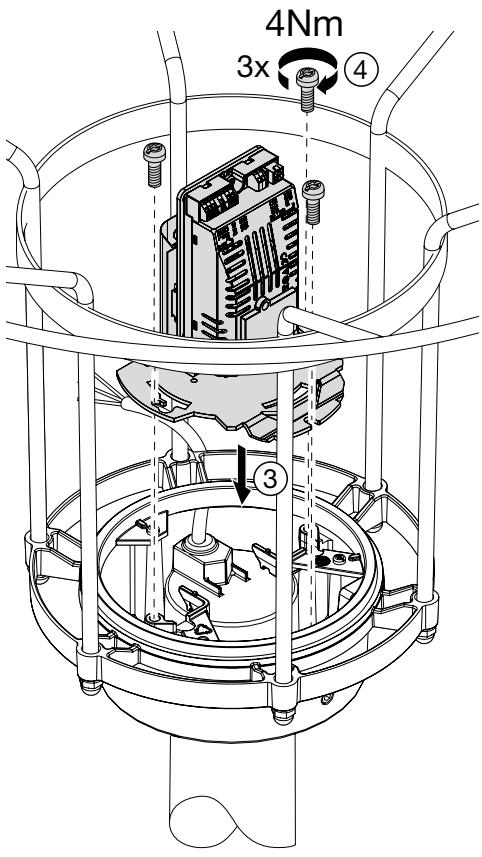

# Laterne Classic / Lantern Classic

5XA5245...

**siteco**

5XA5245...

[ mm ]

5XA5245...		
Gehäuse: housing:	5NA52700XG11 5NA52600XD3 .	<b>X</b>
Glas: glass:	5NC/NA5470 . XG	<b>X</b>
Dach: roof:	5NA54701XD . .	<b>X</b>
Einsatz: gear tray:	5XA5405 . .	<b>X</b>

**kg** ≤ 12.7

1

2

3

⚠ 5XA5405... ➡ ⓘ

-120°	-90°	-60°	-30°	0°	30°	60°	90°	120°
-30...-120°					30...120°			
				-				

4

5

27mm

6

7

	
5XA ... 5A .....	<b>D</b>
5XA ... 5B .....	<b>D</b>
5XA ... 5C .....	<b>D</b>
5XA ... 5M .....	<b>D</b>
5XA ... 5N .....	<b>D</b>
5XA ... 5O .....	<b>D</b>
5XA ... 5S .....	<b>D</b>
5XA ... 5T .....	<b>D</b>
5XA ... 5U .....	<b>D</b>
5XA ... 5E .....	<b>C</b>
5XA ... 5F .....	<b>C</b>
5XA ... 5J .....	<b>C</b>
5XA ... 5K .....	<b>C</b>
5XA ... 5L .....	<b>C</b>
5XA ... 5R .....	<b>C</b>