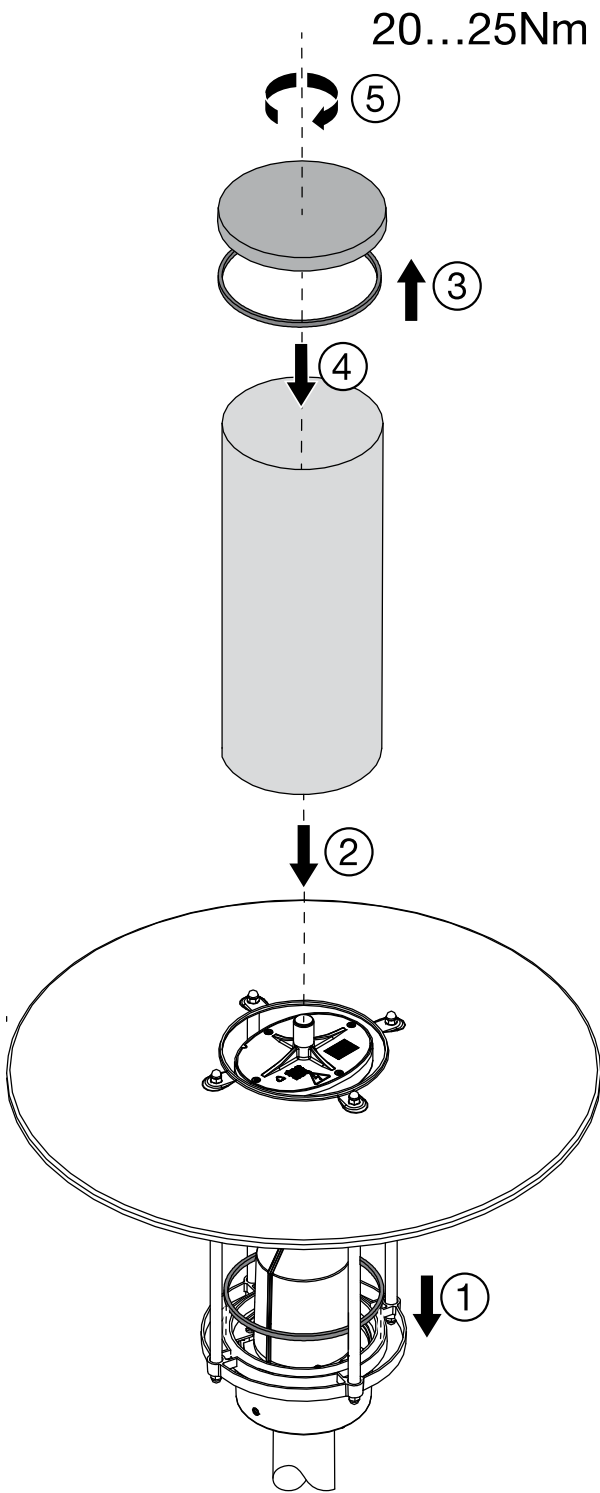

City-Light Plus

City-Light Elegance

5XA526...

5XA527...

5XA527 1 .

[mm]

5XA527...1	SK II	
Gehäuse housing	5NA52600XD1 .	X
Einsatz gear tray	5XA540...	X

kg ≤ 13.7

5XA527 2 .
5XA526...

[mm]

S_↓ = 0.44m²

S_→
= 0.13m²

S_→
= 0.14m²

EN40

5XA526...	SK II	
5XA527 2 .		
Gehäuse housing	5NA52600XD2 .	X
Einsatz gear tray	5XA540...	X

kg ≤ 13.7

2

-120°	-90°	-60°	-30°	0°	30°	60°	90°	120°
-30...-120°					30...120°			
				-				

3

T20

5

6

5XA526...
5XA527 1 .
5XA527 2 .

7

5XA527.... 1 .

5XA527.... 2 .
5XA526...

20...25Nm

20...25Nm

5XA540...

Smart interface
5XA52...

Zhaga Book 18

	A	B	C	D
5XA K...			C	
5XA L...			C	
5XA R...			C	
5XA A...				D
5XA B...				D
5XA C...				D
5XA E...				D
5XA F...				D
5XA J...				D