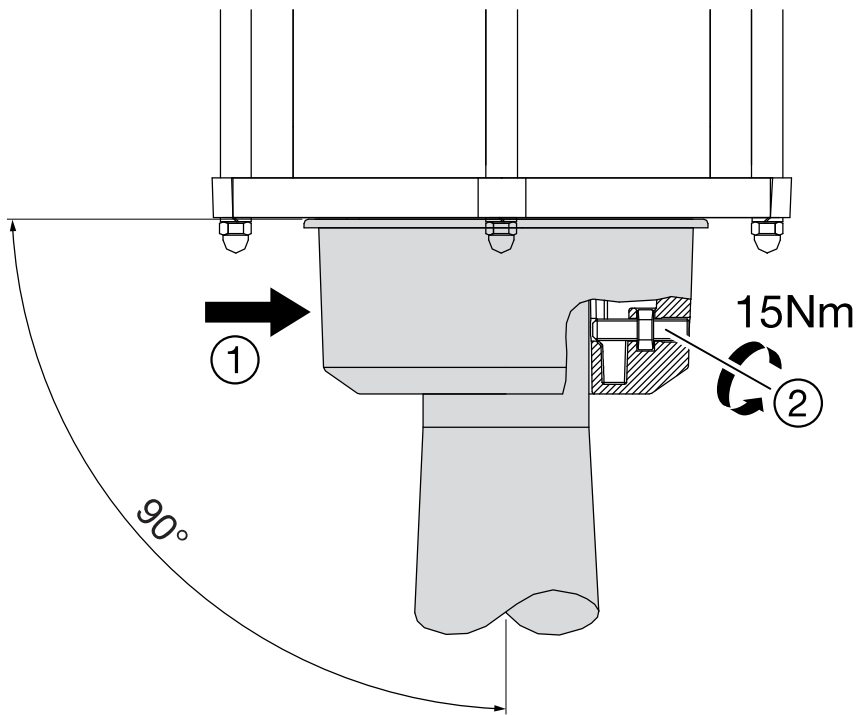

5XA527 2 .
5XA526...

[mm]

S_↓ = 0.44m²

S_→
= 0.13m²

S_→
= 0.14m²

EN40

5XA526...	SK II	
5XA527 2 .		
Gehäuse housing	5NA52600XD2 .	X
Einsatz gear tray	5XA540...	X

kg ≤ 13.7

2

-120°	-90°	-60°	-30°	0°	30°	60°	90°	120°
-30...-120°					30...120°			
				-				

3

T20

5

6

5XA526...
5XA527 1 .
5XA527 2 .

7