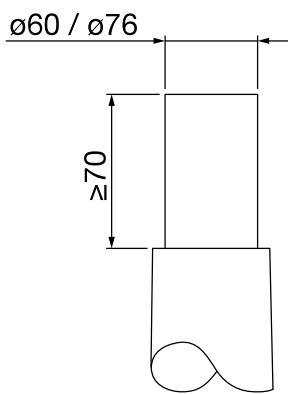

5XA527 2 .
5XA526...

[mm]

S_↓ = 0.44m²

S_→
= 0.13m²

S_→
= 0.14m²

EN40

5XA526...	SK II	
5XA527 2 .		
Gehäuse housing	5NA52600XD2 .	X
Einsatz gear tray	5XA540...	X

kg ≤ 13.7

2

-120°	-90°	-60°	-30°	0°	30°	60°	90°	120°
-30...-120°					30...120°			
				-				

3

T20

5

6

5XA526...
5XA527 1 .
5XA527 2 .

7