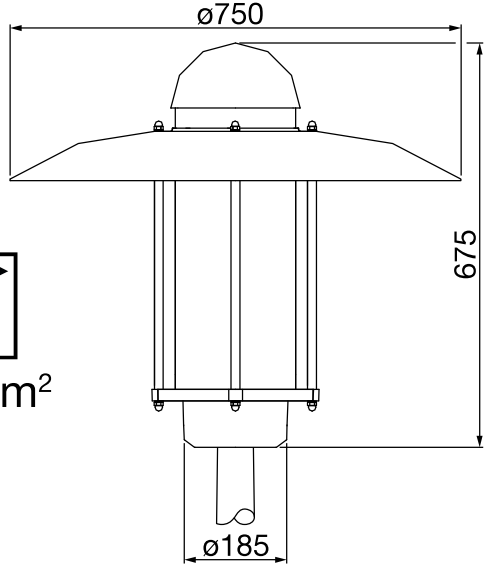

City-Light Plus

City-Light Elegance

5XA526...

5XA527...

5XA527 1 .

[mm]

5XA527...1	SK II	
Gehäuse housing	5NA52600XD1 .	X
Einsatz gear tray	5XA540...	X

kg ≤ 13.7

5XA527 2 .
5XA526...

[mm]

S_↓ = 0.44m²

S_→
= 0.13m²

S_→
= 0.14m²

EN40

5XA526...	SK II	
5XA527 2 .		
Gehäuse housing	5NA52600XD2 .	X
Einsatz gear tray	5XA540...	X

kg ≤ 13.7

2

-120°	-90°	-60°	-30°	0°	30°	60°	90°	120°
-30...-120°					30...120°			
				-				

3

T20

5

6

5XA526...
5XA527 1 .
5XA527 2 .

7