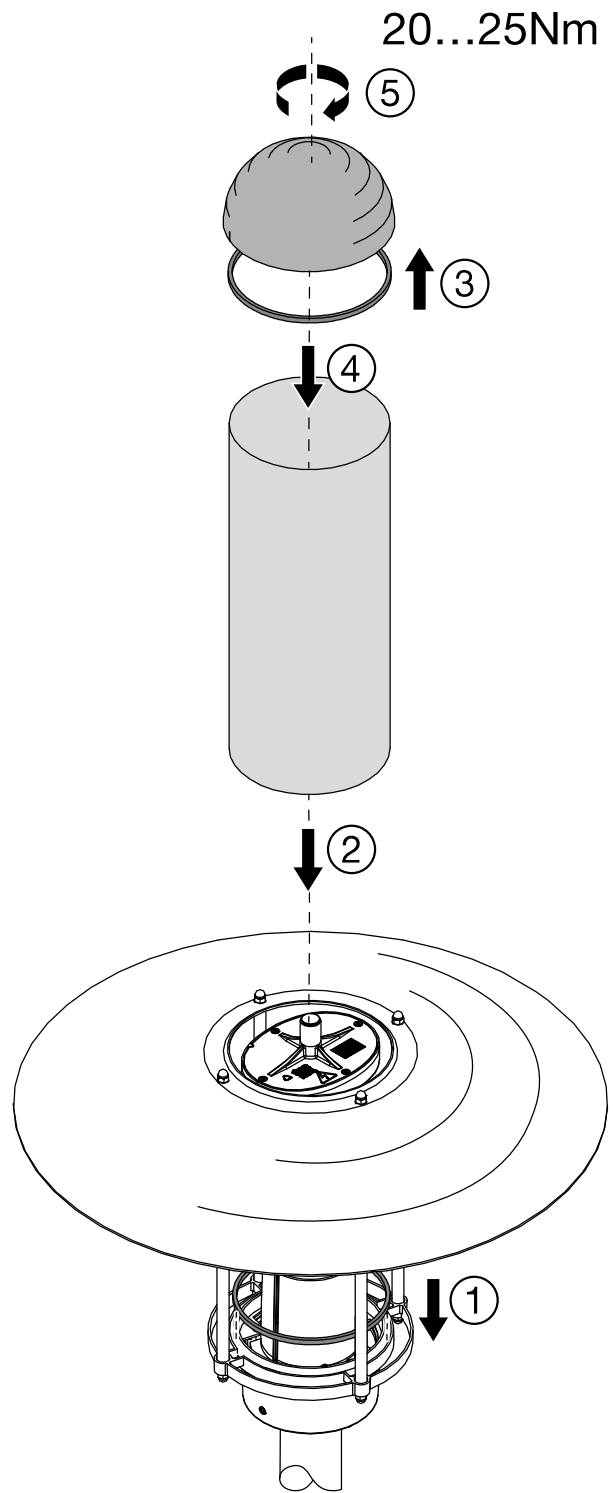

City-Light Plus

City-Light Elegance

5XA526...

5XA527...

5XA527 1 .

[mm]

5XA527...1	SK II	
Gehäuse housing	5NA52600XD1 .	X
Einsatz gear tray	5XA540...	X

kg ≤ 13.7

5XA527 2 .
5XA526...

[mm]

S_↓ = 0.44m²

S_→
= 0.13m²

S_→
= 0.14m²

EN40

5XA526...	SK II	
5XA527 2 .		
Gehäuse housing	5NA52600XD2 .	X
Einsatz gear tray	5XA540...	X

kg ≤ 13.7

2

-120°	-90°	-60°	-30°	0°	30°	60°	90°	120°
-30...-120°					30...120°			
				-				

3

T20

5

6

5XA526...
5XA527 1 .
5XA527 2 .

7

5XA527.... 1 .

5XA527.... 2 .
5XA526...

20...25Nm

20...25Nm

5XA540...

Smart interface
5XA52...

Zhaga Book 18

	A	B	C	D
5XA K...			C	
5XA L...			C	
5XA R...			C	
5XA A...				D
5XA B...				D
5XA C...				D
5XA E...				D
5XA F...				D
5XA J...				D