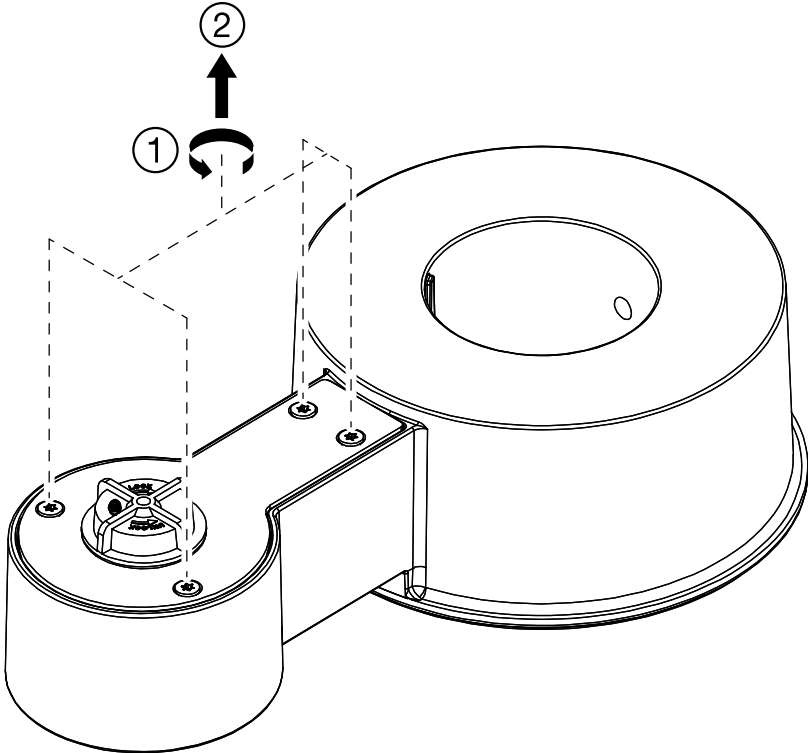

5XA527 2 .
5XA526...

[mm]

S_↓ = 0.44m²

S_→
= 0.13m²

S_→
= 0.14m²

EN40

5XA526...	SK II	
5XA527 2 .		
Gehäuse housing	5NA52600XD2 .	X
Einsatz gear tray	5XA540...	X

kg ≤ 13.7

2

-120°	-90°	-60°	-30°	0°	30°	60°	90°	120°
-30...-120°					30...120°			
				-				

3

T20

5

6

5XA526...
5XA527 1 .
5XA527 2 .

7