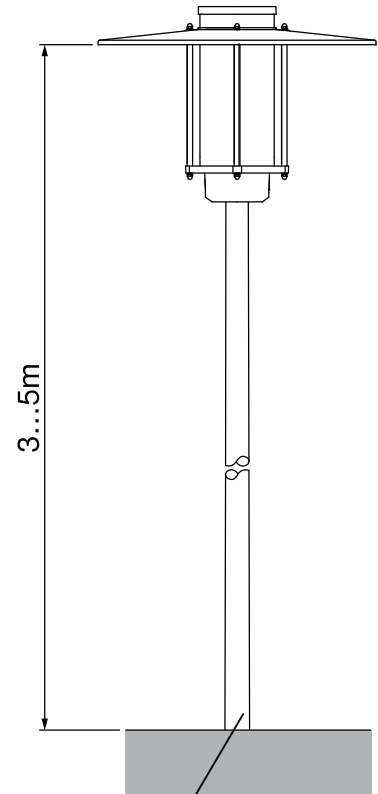

City-Light Plus

City-Light Elegance

5XA526...

5XA527...

5XA527 1 .

[mm]

5XA527...1	SK II	
Gehäuse housing	5NA52600XD1 .	X
Einsatz gear tray	5XA540...	X

kg ≤ 13.7

5XA527 2 .
5XA526...

[mm]

S_↓ = 0.44m²

S_→
= 0.13m²

S_→
= 0.14m²

EN40

5XA526...	SK II	
5XA527 2 .		
Gehäuse housing	5NA52600XD2 .	X
Einsatz gear tray	5XA540...	X

kg ≤ 13.7

2

-120°	-90°	-60°	-30°	0°	30°	60°	90°	120°
-30...-120°					30...120°			
				-				

3

T20

5

6

5XA526...
5XA527 1 .
5XA527 2 .

7