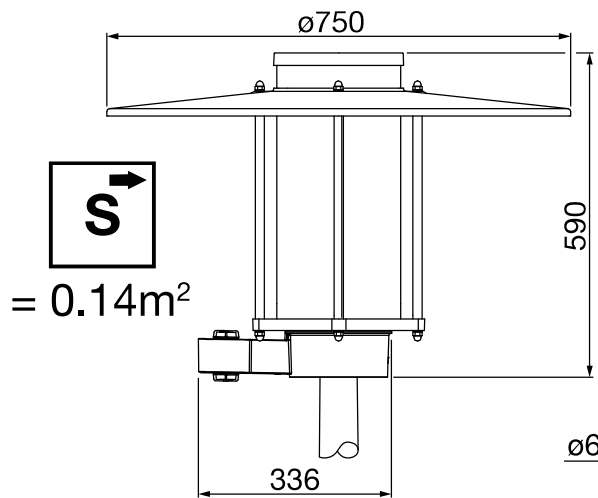

City-Light Plus

City-Light Elegance

5XA526...

5XA527...

5XA527 1 .

[mm]

5XA527...1	SK II	
Gehäuse housing	5NA52600XD1 .	X
Einsatz gear tray	5XA540...	X

kg ≤ 13.7

5XA527 2 .
5XA526...

[mm]

S_↓ = 0.44m²

S_→
= 0.13m²

S_→
= 0.14m²

EN40

5XA526...	SK II	
5XA527 2 .		
Gehäuse housing	5NA52600XD2 .	X
Einsatz gear tray	5XA540...	X

kg ≤ 13.7

2

-120°	-90°	-60°	-30°	0°	30°	60°	90°	120°
-30...-120°					30...120°			
				-				

3

T20

5

6

5XA526...
5XA527 1 .
5XA527 2 .

7