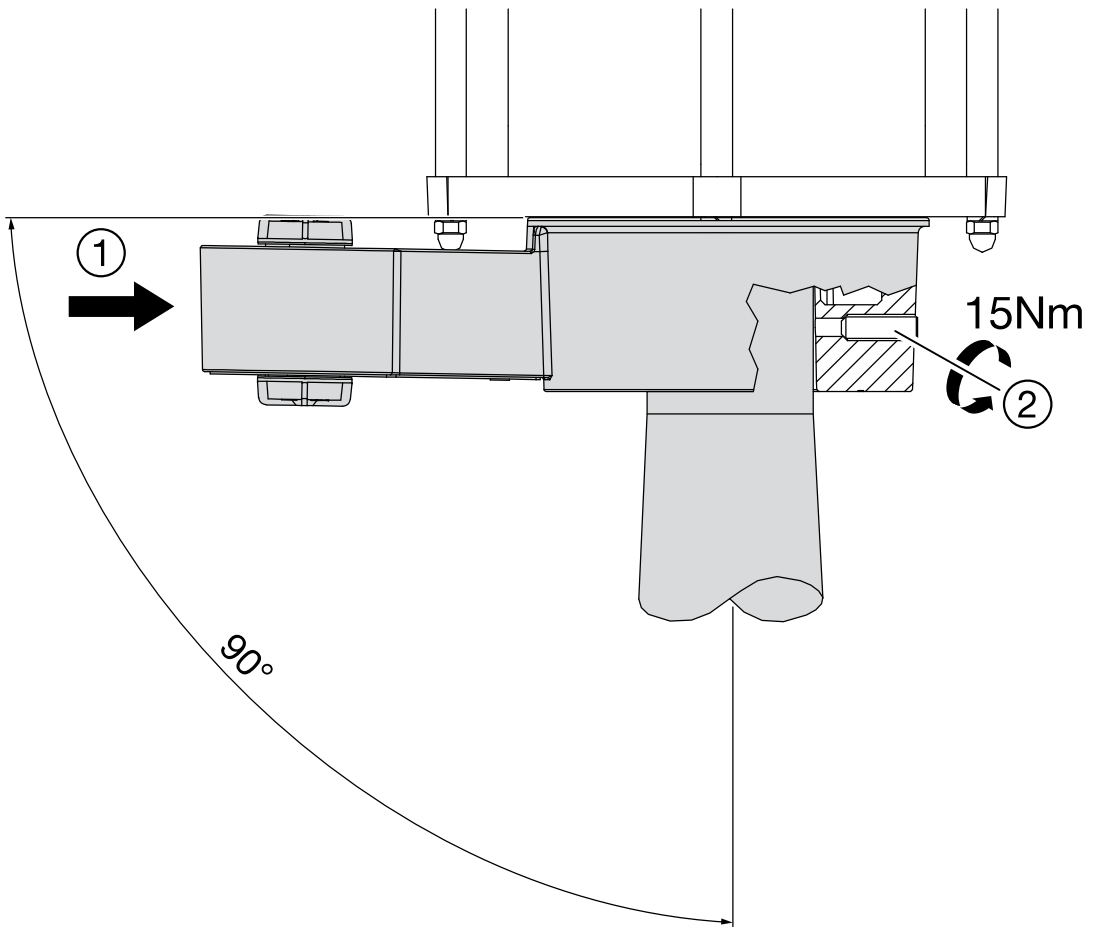

5XA527 2 .
5XA526...

[mm]

S_↓ = 0.44m²

S_→
= 0.13m²

S_→
= 0.14m²

EN40

5XA526...	SK II	
5XA527 2 .		
Gehäuse housing	5NA52600XD2 .	X
Einsatz gear tray	5XA540...	X

kg ≤ 13.7

2

-120°	-90°	-60°	-30°	0°	30°	60°	90°	120°
-30...-120°					30...120°			
				-				

3

T20

5

6

5XA526...
5XA527 1 .
5XA527 2 .

7