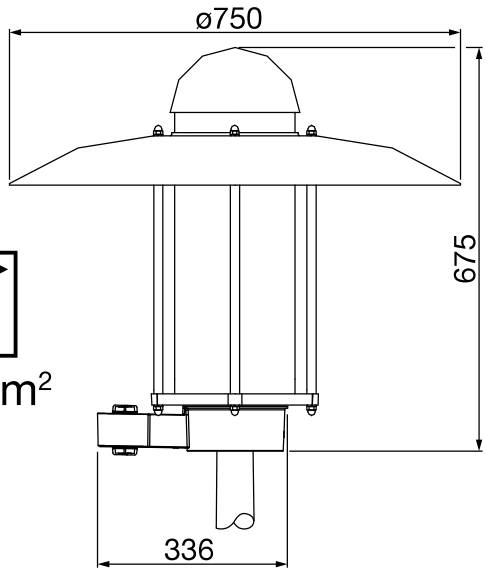

City-Light Plus

City-Light Elegance

5XA526...

5XA527...

5XA527 1 .

[mm]

5XA527...1	SK II	
Gehäuse housing	5NA52600XD1 .	X
Einsatz gear tray	5XA540...	X

kg ≤ 13.7

5XA527 2 .
5XA526...

[mm]

S_↓ = 0.44m²

S_→
= 0.13m²

S_→
= 0.14m²

EN40

5XA526...	SK II	
5XA527 2 .		
Gehäuse housing	5NA52600XD2 .	X
Einsatz gear tray	5XA540...	X

kg ≤ 13.7

2

-120°	-90°	-60°	-30°	0°	30°	60°	90°	120°
-30...-120°					30...120°			
				-				

3

T20

5

6

5XA526...
5XA527 1 .
5XA527 2 .

7