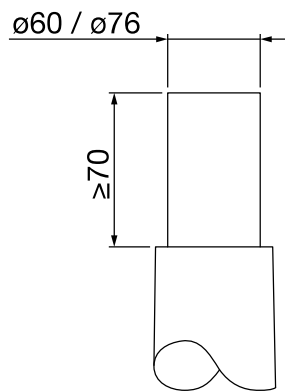

City-Light Plus

City-Light Elegance

5XA526...

5XA527...

5XA527 1 .

[mm]

5XA527...1	SK II	
Gehäuse housing	5NA52600XD1 .	X
Einsatz gear tray	5XA540...	X

kg ≤ 13.7

5XA527 2 .
5XA526...

[mm]

S_↓ = 0.44m²

S_→
= 0.13m²

S_→
= 0.14m²

EN40

5XA526...	SK II	
5XA527 2 .		
Gehäuse housing	5NA52600XD2 .	X
Einsatz gear tray	5XA540...	X

kg ≤ 13.7

2

-120°	-90°	-60°	-30°	0°	30°	60°	90°	120°
-30...-120°					30...120°			
				-				

3

T20

5

6

5XA526...
5XA527 1 .
5XA527 2 .

7