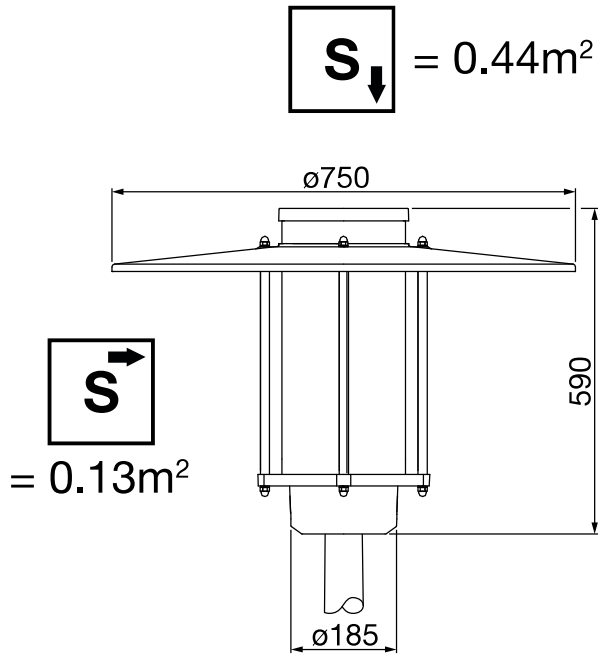

City-Light Plus

City-Light Elegance

5XA526...

5XA527...

5XA527 1 .

[mm]

5XA527...1	SK II	
Gehäuse housing	5NA52600XD1 .	X
Einsatz gear tray	5XA540...	X

kg ≤ 13.7

5XA527 2 .
5XA526...

[mm]

S_↓ = 0.44m²

S_→
= 0.13m²

S_→
= 0.14m²

EN40

5XA526...	SK II	
5XA527 2 .		
Gehäuse housing	5NA52600XD2 .	X
Einsatz gear tray	5XA540...	X

kg ≤ 13.7

2

-120°	-90°	-60°	-30°	0°	30°	60°	90°	120°
-30...-120°					30...120°			
				-				

3

T20

5

6

5XA526...
5XA527 1 .
5XA527 2 .

7