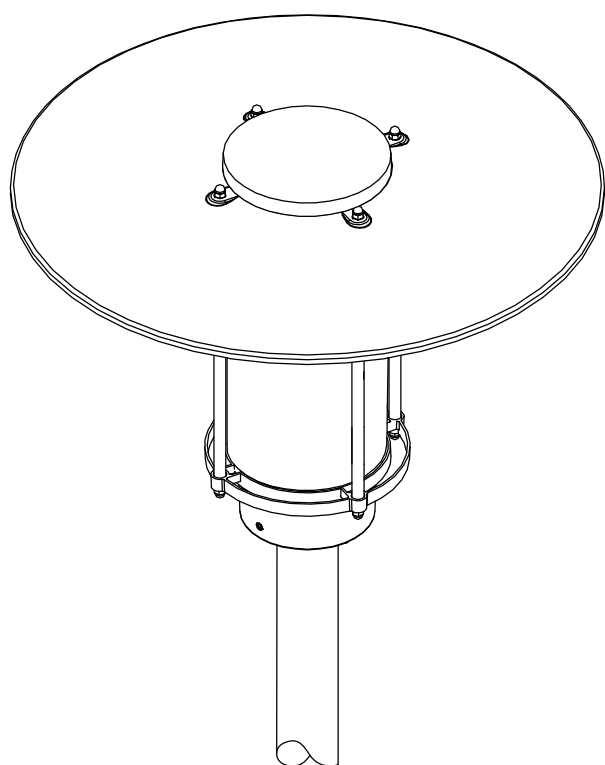

City-Light Plus

City-Light Elegance

5XA526...

5XA527...

5XA527 1 .

[mm]

5XA527...1	SK II	
Gehäuse housing	5NA52600XD1 .	X
Einsatz gear tray	5XA540...	X

kg ≤ 13.7

5XA527 2 .
5XA526...

[mm]

S_↓ = 0.44m²

S_→
= 0.13m²

S_→
= 0.14m²

EN40

5XA526...	SK II	
5XA527 2 .		
Gehäuse housing	5NA52600XD2 .	X
Einsatz gear tray	5XA540...	X

kg ≤ 13.7

2

-120°	-90°	-60°	-30°	0°	30°	60°	90°	120°
-30...-120°					30...120°			
				-				

3

T20

5

6

5XA526...
5XA527 1 .
5XA527 2 .

7