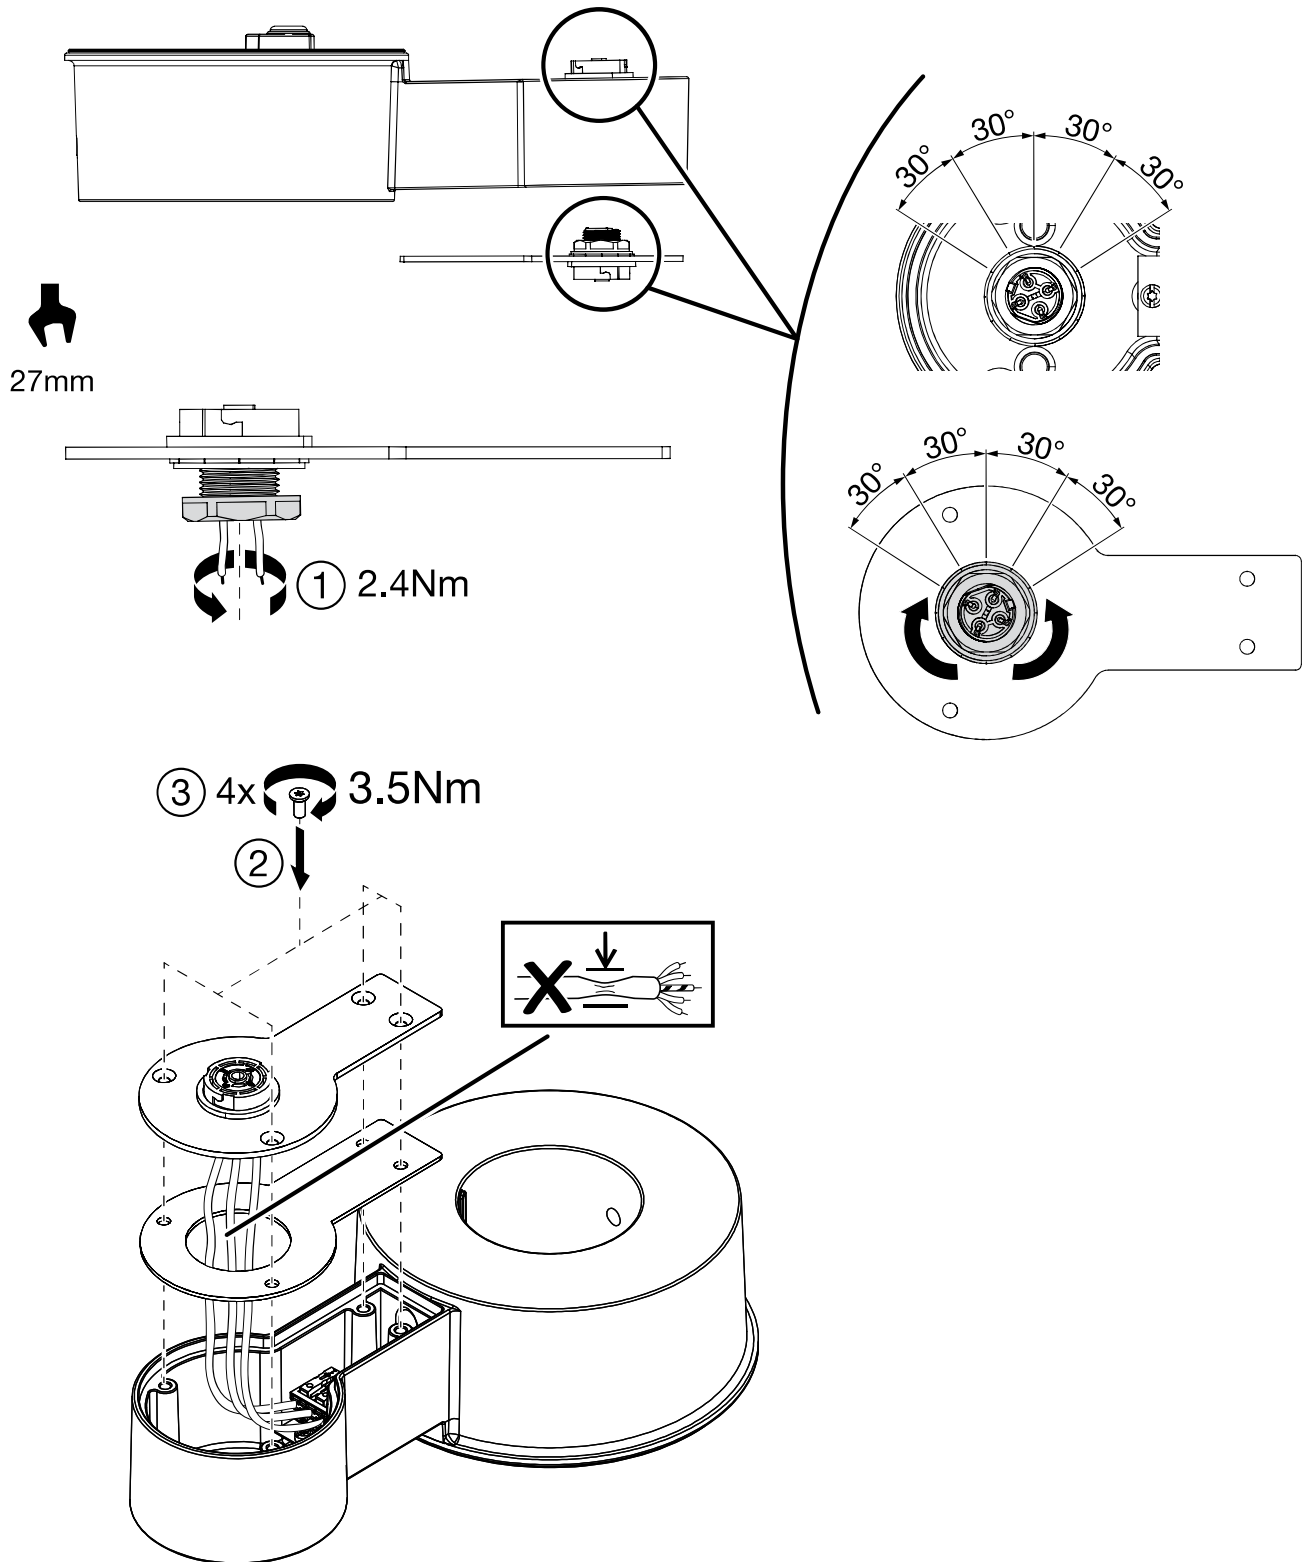

5XA527 2 .
5XA526...

[mm]

S_↓ = 0.44m²

S_→
= 0.13m²

S_→
= 0.14m²

EN40

5XA526...	SK II	
5XA527 2 .		
Gehäuse housing	5NA52600XD2 .	X
Einsatz gear tray	5XA540...	X

kg ≤ 13.7

2

-120°	-90°	-60°	-30°	0°	30°	60°	90°	120°
-30...-120°					30...120°			
				-				

3

T20

5

6

5XA526...
5XA527 1 .
5XA527 2 .

7

5XA527.... 1 .

5XA527.... 2 .
5XA526...

20...25Nm

20...25Nm

5XA540...

Smart interface
5XA52...

Zhaga Book 18

	A	B	C	D
5XA K...			C	
5XA L...			C	
5XA R...			C	
5XA A...				D
5XA B...				D
5XA C...				D
5XA E...				D
5XA F...				D
5XA J...				D