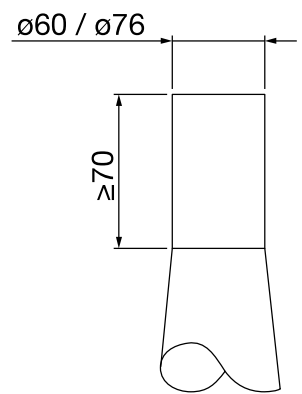

5XA527 2 .
5XA526...

[mm]

S_↓ = 0.44m²

S_→
= 0.13m²

S_→
= 0.14m²

EN40

5XA526...	SK II	
5XA527 2 .		
Gehäuse housing	5NA52600XD2 .	X
Einsatz gear tray	5XA540...	X

kg ≤ 13.7

2

-120°	-90°	-60°	-30°	0°	30°	60°	90°	120°
-30...-120°					30...120°			
				-				

3

T20

5

6

5XA526...
5XA527 1 .
5XA527 2 .

7