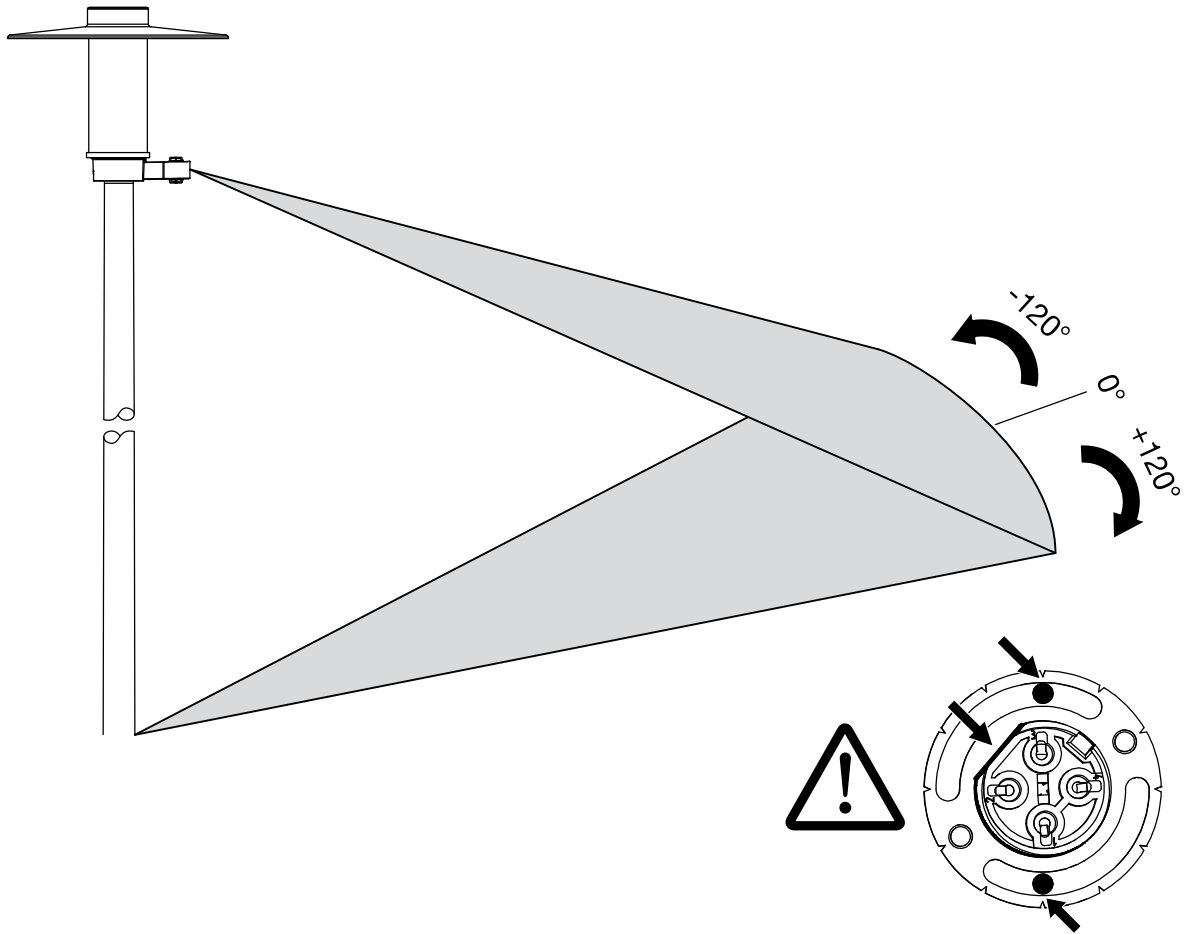

5XA527 2 .
5XA526...

[mm]

S_↓ = 0.44m²

S_→
= 0.13m²

S_→
= 0.14m²

EN40

5XA526...	SK II	
5XA527 2 .		
Gehäuse housing	5NA52600XD2 .	X
Einsatz gear tray	5XA540...	X

kg ≤ 13.7

2

-120°	-90°	-60°	-30°	0°	30°	60°	90°	120°
-30...-120°					30...120°			
				-				

3

T20

5

6

5XA526...
5XA527 1 .
5XA527 2 .

7