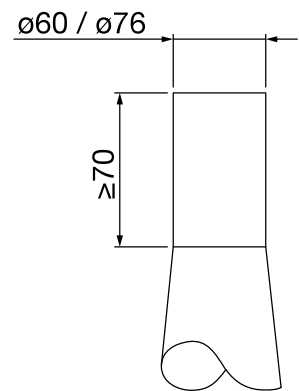

City-Light Plus

City-Light Elegance

5XA526...

5XA527...

5XA527 1 .

[mm]

5XA527...1	SK II	
Gehäuse housing	5NA52600XD1 .	X
Einsatz gear tray	5XA540...	X

kg ≤ 13.7

5XA527 2 .
5XA526...

[mm]

S_↓ = 0.44m²

S_→
= 0.13m²

S_→
= 0.14m²

EN40

5XA526...	SK II	
5XA527 2 .		
Gehäuse housing	5NA52600XD2 .	X
Einsatz gear tray	5XA540...	X

kg ≤ 13.7

2

-120°	-90°	-60°	-30°	0°	30°	60°	90°	120°
-30...-120°					30...120°			
				-				

3

T20

5

6

5XA526...
5XA527 1 .
5XA527 2 .

7