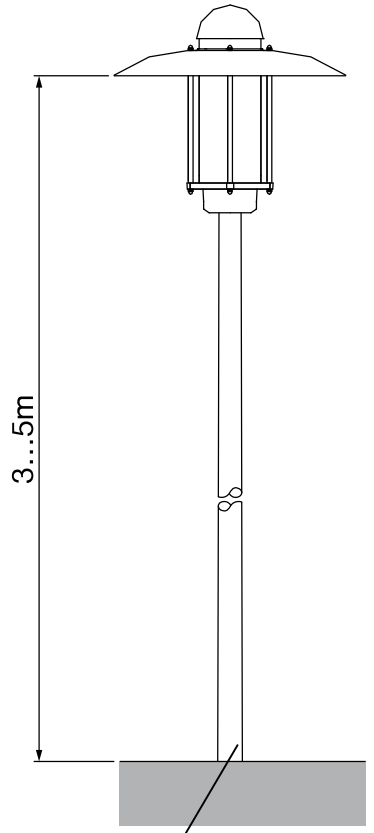

City-Light Plus

City-Light Elegance

5XA526...

5XA527...

5XA527 1 .

[mm]

5XA527...1	SK II	
Gehäuse housing	5NA52600XD1 .	X
Einsatz gear tray	5XA540...	X

kg ≤ 13.7

5XA527 2 .
5XA526...

[mm]

S_↓ = 0.44m²

S_→
= 0.13m²

S_→
= 0.14m²

EN40

5XA526...	SK II	
5XA527 2 .		
Gehäuse housing	5NA52600XD2 .	X
Einsatz gear tray	5XA540...	X

kg ≤ 13.7

2

-120°	-90°	-60°	-30°	0°	30°	60°	90°	120°
-30...-120°					30...120°			
				-				

3

T20

5

6

5XA526...
5XA527 1 .
5XA527 2 .

7