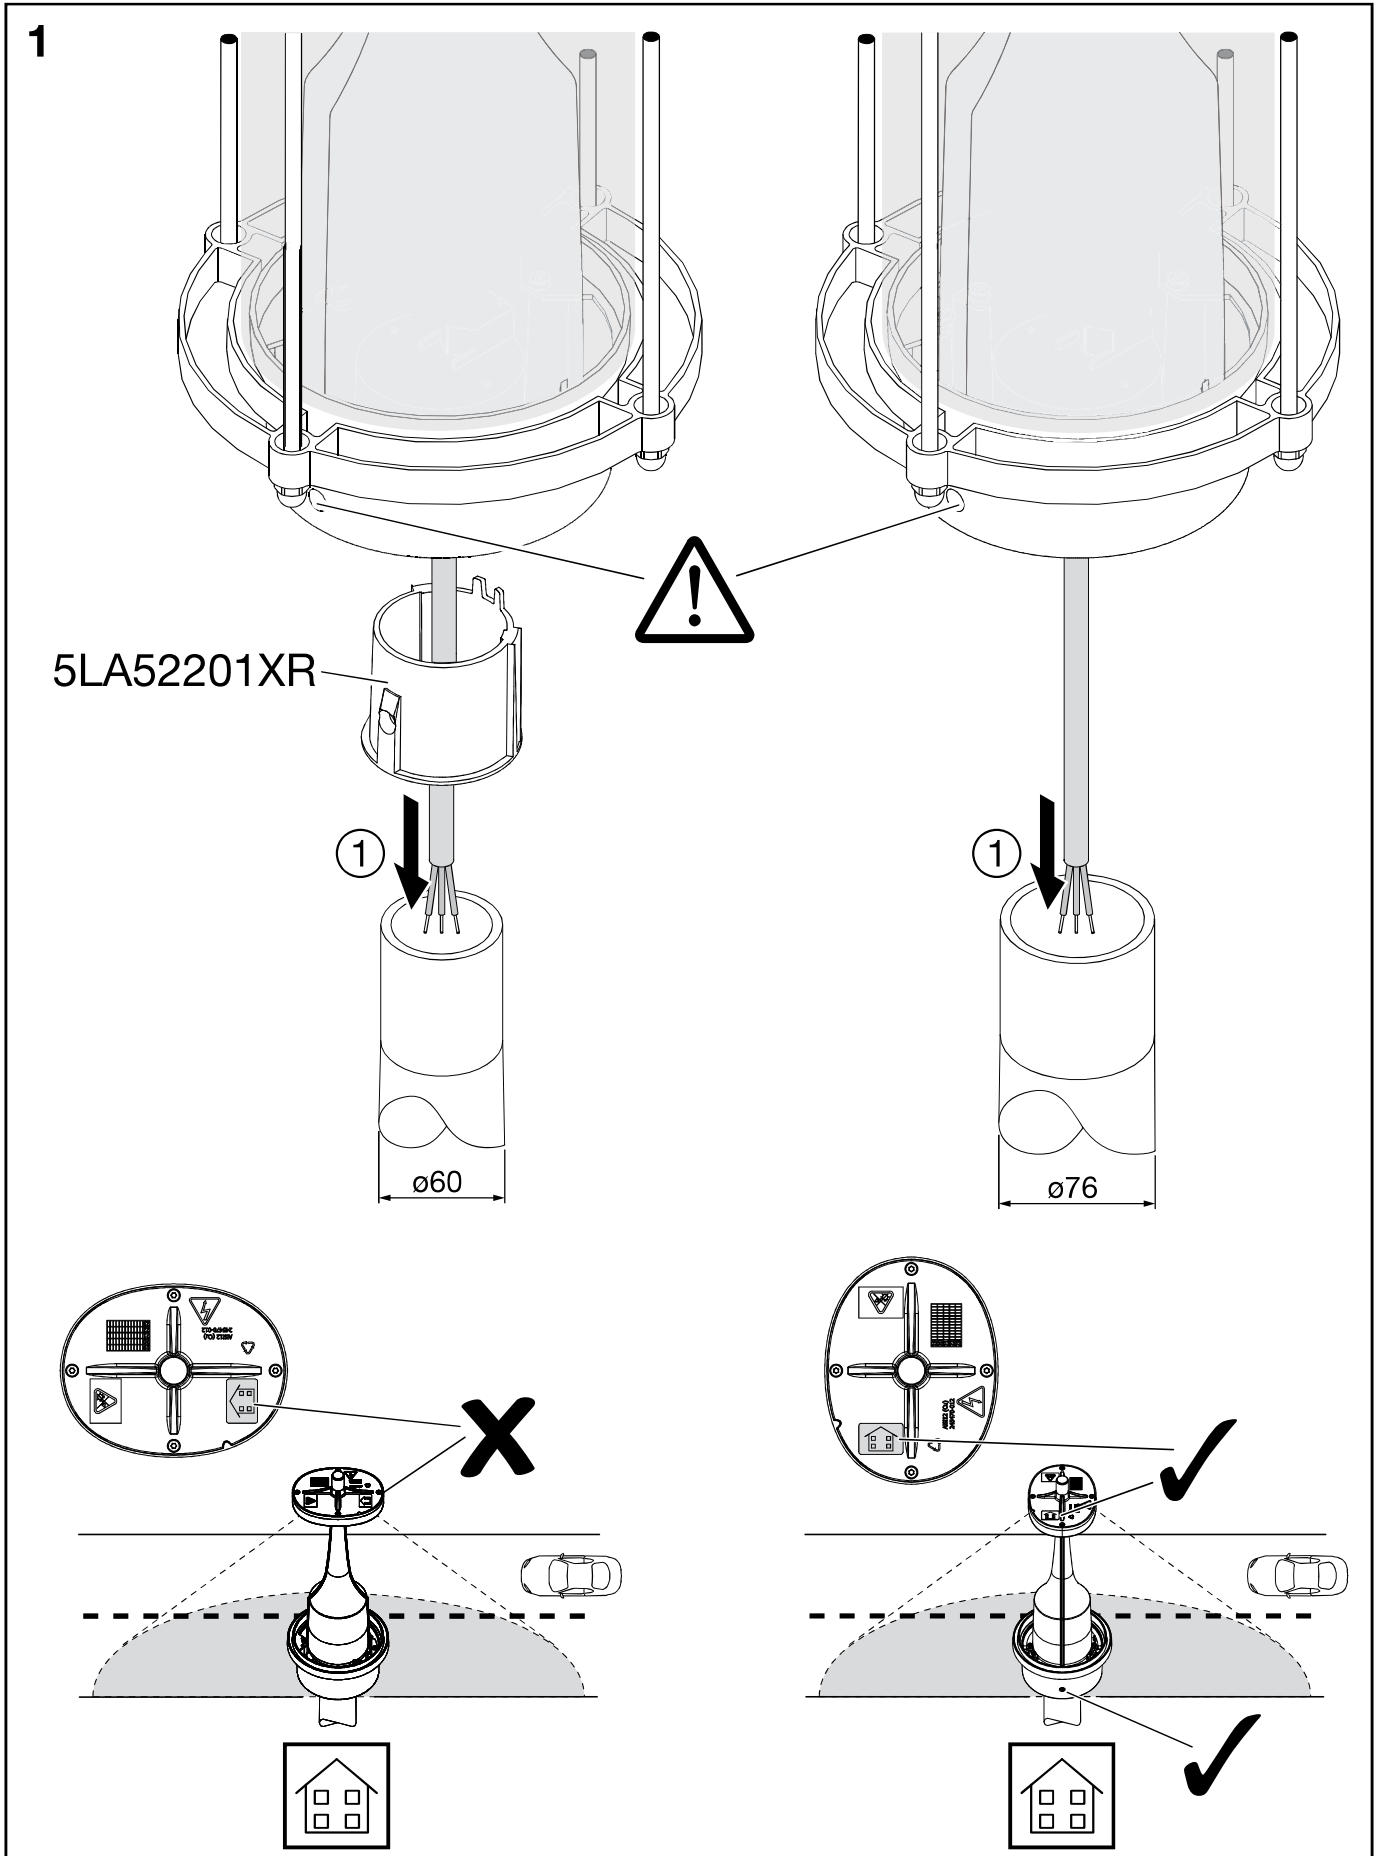

5XA527 2 .
5XA526...

[mm]

S_↓ = 0.44m²

S_→
= 0.13m²

S_→
= 0.14m²

EN40

5XA526...	SK II	
5XA527 2 .		
Gehäuse housing	5NA52600XD2 .	X
Einsatz gear tray	5XA540...	X

kg ≤ 13.7

2

-120°	-90°	-60°	-30°	0°	30°	60°	90°	120°
-30...-120°					30...120°			
				-				

3

T20

5

6

5XA526...
5XA527 1 .
5XA527 2 .

7