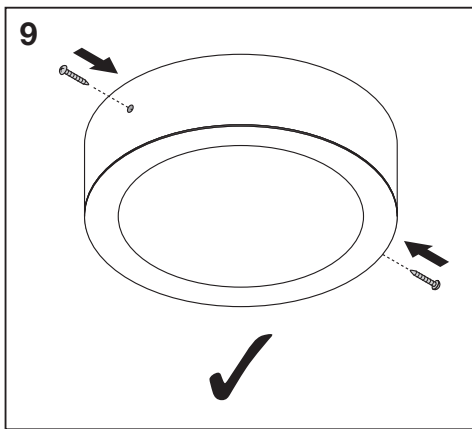

PAP

FR

Cet appareil et
ses accessoires
se recyclent

À DÉPOSER
EN MAGASIN

À DÉPOSER
EN DÉCHÈTERIE

OU

Points de collecte sur www.quefairedemesdechets.fr

LEDVANCE SASU
CQM, 5 rue d'Altorf
67120 Molsheim France
www.ledvance.com

C10449057

G11225929

24.01.25

© LEDVANCE Ltd, Sterling House,
810 Mandarin Court, Warrington,
Cheshire, WA1 1GG, United Kingdom