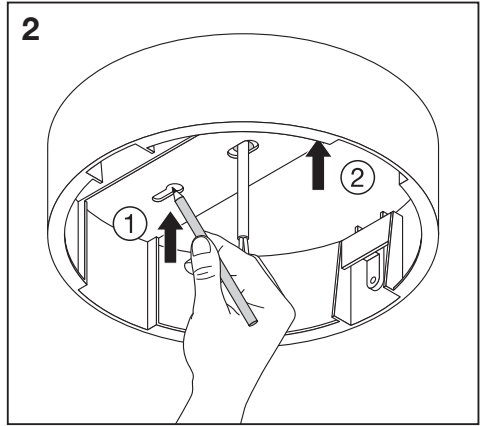

DOWNLIGHT SLIM ALU FRAME

LEDVANCE

	EAN	Ø x h [mm]	
DL SLIM ALU FRAME D150 WT	4099854475986	160 x 45	0.17 kg
DL SLIM ALU FRAME D175 WT	4099854476006	185 x 45	0.20 kg
DL SLIM ALU FRAME D205 WT	4099854476037	215 x 45	0.23 kg
DL SLIM ALU FRAME D280 WT	4099854476051	290 x 45	0.34 kg

DOWNLIGHT SLIM ALU FRAME

DOWNLIGHT SLIM ALU FRAME

PAP

Raccolta Carta
Verifica le disposizioni
del tuo comune.

FR

Cet appareil et
ses accessoires
se recyclent

À DÉPOSER
EN MAGASIN

À DÉPOSER
EN DÉCHÈTERIE