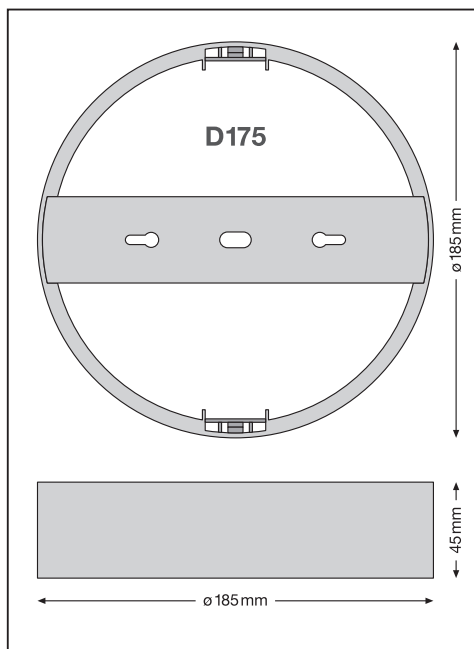

DOWNLIGHT SLIM ALU FRAME

LEDVANCE

	EAN	Ø x h [mm]	
DL SLIM ALU FRAME D150 WT	4099854475986	160 x 45	0.17 kg
DL SLIM ALU FRAME D175 WT	4099854476006	185 x 45	0.20 kg
DL SLIM ALU FRAME D205 WT	4099854476037	215 x 45	0.23 kg
DL SLIM ALU FRAME D280 WT	4099854476051	290 x 45	0.34 kg

DOWNLIGHT SLIM ALU FRAME

DOWNLIGHT SLIM ALU FRAME

PAP

Raccolta Carta
Verifica le disposizioni
del tuo comune.

FR

Cet appareil et
ses accessoires
se recyclent

À DÉPOSER
EN MAGASIN

À DÉPOSER
EN DÉCHÈTERIE