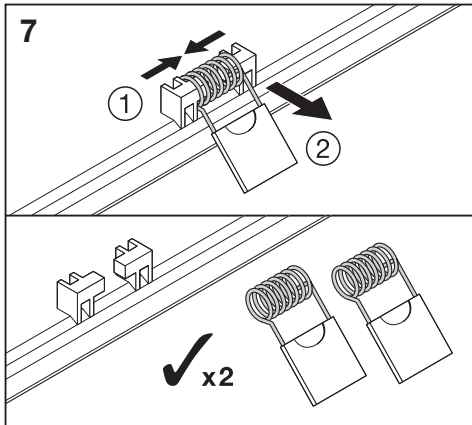

PAP

FR

Cet appareil et
ses accessoires
se recyclent

À DÉPOSER
EN MAGASIN

À DÉPOSER
EN DÉCHÈTERIE

OU

Points de collecte sur www.quefairedemesdechets.fr

LEDVANCE SASU
CQM, 5 rue d'Altorf
67120 Molsheim France
www.ledvance.com

C10449057

G11225929

24.01.25

© LEDVANCE Ltd, Sterling House,
810 Mandarin Court, Warrington,
Cheshire, WA1 1GG, United Kingdom