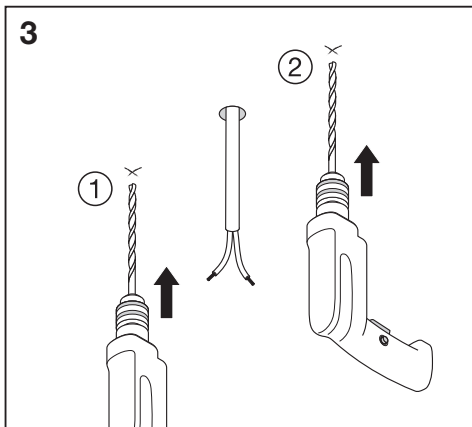

DOWNLIGHT SLIM ALU FRAME

LEDVANCE

	EAN	Ø x h [mm]	
DL SLIM ALU FRAME D150 WT	4099854475986	160 x 45	0.17 kg
DL SLIM ALU FRAME D175 WT	4099854476006	185 x 45	0.20 kg
DL SLIM ALU FRAME D205 WT	4099854476037	215 x 45	0.23 kg
DL SLIM ALU FRAME D280 WT	4099854476051	290 x 45	0.34 kg

DOWNLIGHT SLIM ALU FRAME

DOWNLIGHT SLIM ALU FRAME

PAP

Raccolta Carta
Verifica le disposizioni
del tuo comune.

FR

Cet appareil et
ses accessoires
se recyclent

À DÉPOSER
EN MAGASIN

À DÉPOSER
EN DÉCHÈTERIE