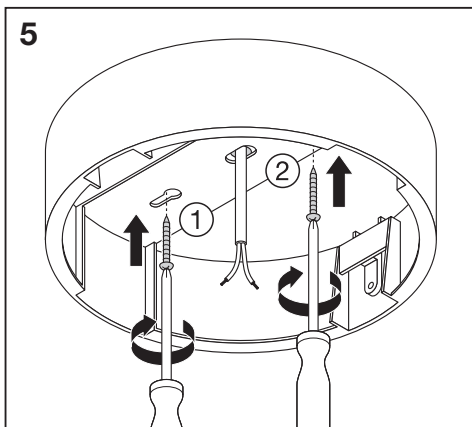

DOWNLIGHT SLIM ALU FRAME

LEDVANCE

	EAN	Ø x h [mm]	
DL SLIM ALU FRAME D150 WT	4099854475986	160 x 45	0.17 kg
DL SLIM ALU FRAME D175 WT	4099854476006	185 x 45	0.20 kg
DL SLIM ALU FRAME D205 WT	4099854476037	215 x 45	0.23 kg
DL SLIM ALU FRAME D280 WT	4099854476051	290 x 45	0.34 kg

DOWNLIGHT SLIM ALU FRAME

DOWNLIGHT SLIM ALU FRAME

PAP

Raccolta Carta
Verifica le disposizioni
del tuo comune.

FR

Cet appareil et
ses accessoires
se recyclent

À DÉPOSER
EN MAGASIN

À DÉPOSER
EN DÉCHÈTERIE