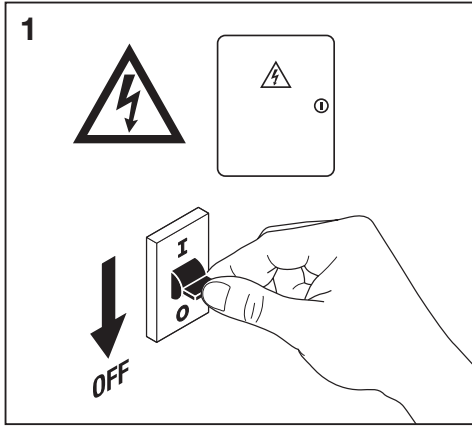

DOWNLIGHT SLIM ALU FRAME

DOWNLIGHT SLIM ALU FRAME

PAP

Raccolta Carta
Verifica le disposizioni
del tuo comune.

FR

Cet appareil et
ses accessoires
se recyclent

À DÉPOSER
EN MAGASIN

À DÉPOSER
EN DÉCHÈTERIE