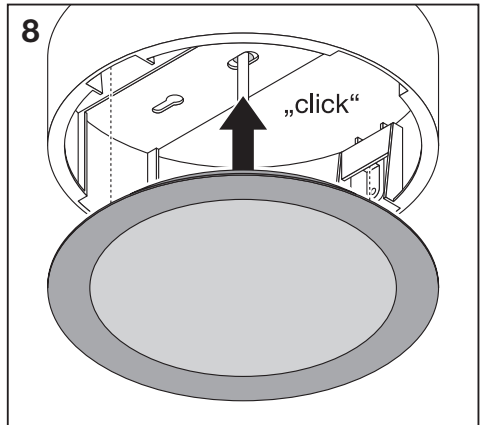

PAP

FR

Cet appareil et
ses accessoires
se recyclent

À DÉPOSER
EN MAGASIN

À DÉPOSER
EN DÉCHÈTERIE

OU

Points de collecte sur www.quefairedemesdechets.fr

LEDVANCE SASU
CQM, 5 rue d'Altorf
67120 Molsheim France
www.ledvance.com

C10449057

G11225929

24.01.25

© LEDVANCE Ltd, Sterling House,
810 Mandarin Court, Warrington,
Cheshire, WA1 1GG, United Kingdom