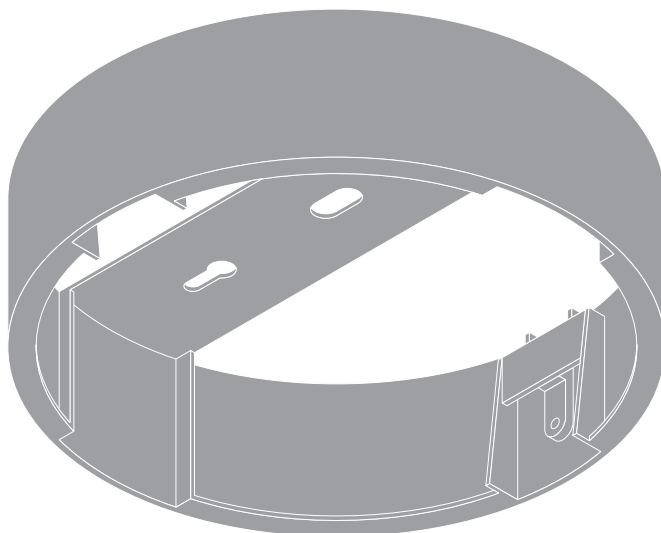

DOWNLIGHT SLIM ALU FRAME

LEDVANCE

	EAN	Ø x h [mm]	
DL SLIM ALU FRAME D150 WT	4099854475986	160 x 45	0.17 kg
DL SLIM ALU FRAME D175 WT	4099854476006	185 x 45	0.20 kg
DL SLIM ALU FRAME D205 WT	4099854476037	215 x 45	0.23 kg
DL SLIM ALU FRAME D280 WT	4099854476051	290 x 45	0.34 kg

DOWNLIGHT SLIM ALU FRAME

DOWNLIGHT SLIM ALU FRAME

PAP

Raccolta Carta
Verifica le disposizioni
del tuo comune.

FR

Cet appareil et
ses accessoires
se recyclent

À DÉPOSER
EN MAGASIN

À DÉPOSER
EN DÉCHÈTERIE