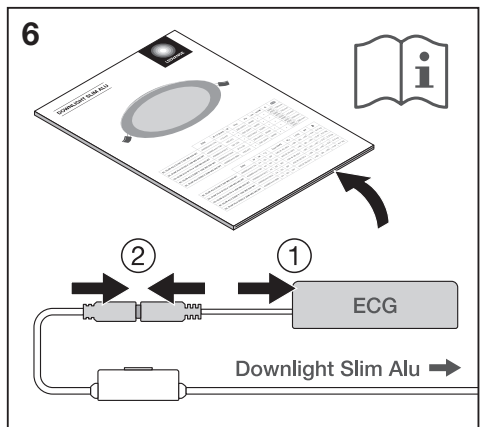

DOWNLIGHT SLIM ALU FRAME

LEDVANCE

	EAN	Ø x h [mm]	
DL SLIM ALU FRAME D150 WT	4099854475986	160 x 45	0.17 kg
DL SLIM ALU FRAME D175 WT	4099854476006	185 x 45	0.20 kg
DL SLIM ALU FRAME D205 WT	4099854476037	215 x 45	0.23 kg
DL SLIM ALU FRAME D280 WT	4099854476051	290 x 45	0.34 kg

DOWNLIGHT SLIM ALU FRAME

DOWNLIGHT SLIM ALU FRAME

PAP

Raccolta Carta
Verifica le disposizioni
del tuo comune.

FR

Cet appareil et
ses accessoires
se recyclent

À DÉPOSER
EN MAGASIN

À DÉPOSER
EN DÉCHÈTERIE