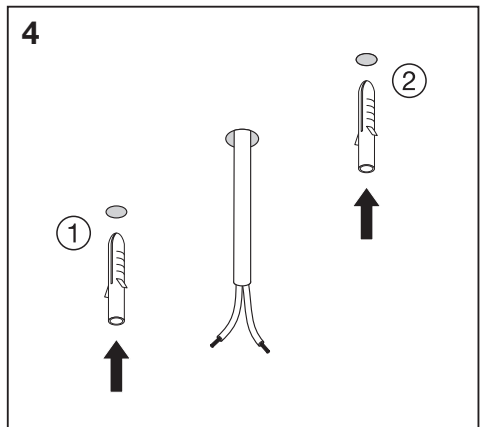

DOWNLIGHT SLIM ALU FRAME

LEDVANCE

	EAN	Ø x h [mm]	
DL SLIM ALU FRAME D150 WT	4099854475986	160 x 45	0.17 kg
DL SLIM ALU FRAME D175 WT	4099854476006	185 x 45	0.20 kg
DL SLIM ALU FRAME D205 WT	4099854476037	215 x 45	0.23 kg
DL SLIM ALU FRAME D280 WT	4099854476051	290 x 45	0.34 kg

DOWNLIGHT SLIM ALU FRAME

DOWNLIGHT SLIM ALU FRAME

PAP

Raccolta Carta
Verifica le disposizioni
del tuo comune.

FR

Cet appareil et
ses accessoires
se recyclent

À DÉPOSER
EN MAGASIN

À DÉPOSER
EN DÉCHÈTERIE