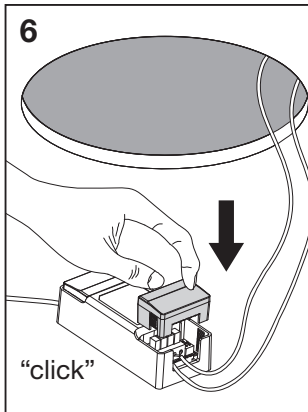

DOWNLIGHT COMFORT OPAL

DOWNLIGHT COMFORT UGR

DOWNLIGHT COMFORT OPAL

DOWNLIGHT COMFORT UGR

	EAN	Ø x h [mm]	⚖️
DL CMFT FRAME D100 WT	4099854499906	116x120	0.4 kg
DL CMFT FRAME D150 WT	4099854499968	160x150	0.6 kg
DL CMFT FRAME D200 WT	4099854500022	215x184	1.1 kg
DL CMFT FRAME D250 WT	4099854500145	265x190	1.6 kg
DL CMFT FRAME D100 BK	4099854499920	116x120	0.4 kg
DL CMFT FRAME D150 BK	4099854499982	160x150	0.6 kg
DL CMFT FRAME D200 BK	4099854500046	215x184	1.1 kg
DL CMFT FRAME D250 BK	4099854500169	265x190	1.6 kg
DL CMFT FRAME D100 GY	4099854499944	116x120	0.4 kg
DL CMFT FRAME D150 GY	4099854500008	160x150	0.6 kg
DL CMFT FRAME D200 GY	4099854500060	215x184	1.1 kg
DL CMFT FRAME D250 GY	4099854500183	265x190	1.6 kg