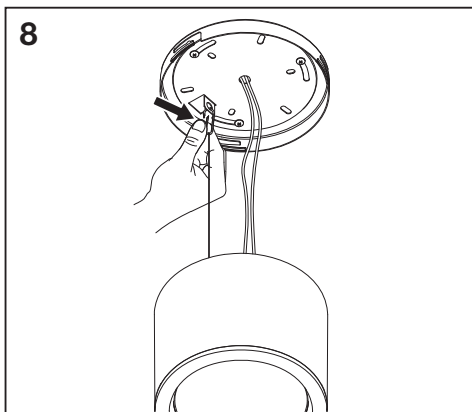

DOWNLIGHT COMFORT OPAL

DOWNLIGHT COMFORT UGR

DOWNLIGHT COMFORT OPAL

DOWNLIGHT COMFORT UGR

	EAN	Ø x h [mm]	⚖️
DL CMFT FRAME D100 WT	4099854499906	116x120	0.4 kg
DL CMFT FRAME D150 WT	4099854499968	160x150	0.6 kg
DL CMFT FRAME D200 WT	4099854500022	215x184	1.1 kg
DL CMFT FRAME D250 WT	4099854500145	265x190	1.6 kg
DL CMFT FRAME D100 BK	4099854499920	116x120	0.4 kg
DL CMFT FRAME D150 BK	4099854499982	160x150	0.6 kg
DL CMFT FRAME D200 BK	4099854500046	215x184	1.1 kg
DL CMFT FRAME D250 BK	4099854500169	265x190	1.6 kg
DL CMFT FRAME D100 GY	4099854499944	116x120	0.4 kg
DL CMFT FRAME D150 GY	4099854500008	160x150	0.6 kg
DL CMFT FRAME D200 GY	4099854500060	215x184	1.1 kg
DL CMFT FRAME D250 GY	4099854500183	265x190	1.6 kg

DOWNLIGHT COMFORT OPAL

DOWNLIGHT COMFORT UGR

	EAN	Ø x h [mm]	⚖️
DL CMFT EXCH RING D100 BK	4099854515286	116x8.0	0.03 kg
DL CMFT EXCH RING D150 BK	4099854515316	160x12.4	0.05 kg
DL CMFT EXCH RING D200 BK	4099854515347	215x12.4	0.09 kg
DL CMFT EXCH RING D250 BK	4099854515378	265x12.4	0.1 kg
DL CMFT EXCH RING D100 GY	4099854515408	116x8.0	0.03 kg
DL CMFT EXCH RING D150 GY	4099854515439	160x12.4	0.05 kg
DL CMFT EXCH RING D200 GY	4099854515460	215x12.4	0.09 kg
DL CMFT EXCH RING D250 GY	4099854515491	265x12.4	0.1 kg