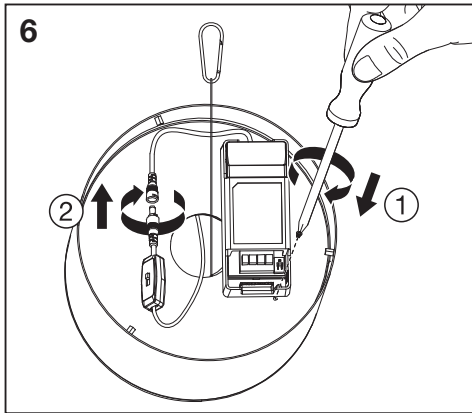

DOWNLIGHT COMFORT OPAL

DOWNLIGHT COMFORT UGR

	EAN	Ø x h [mm]	⚖️
DL CMFT EXCH RING D100 BK	4099854515286	116x8.0	0.03 kg
DL CMFT EXCH RING D150 BK	4099854515316	160x12.4	0.05 kg
DL CMFT EXCH RING D200 BK	4099854515347	215x12.4	0.09 kg
DL CMFT EXCH RING D250 BK	4099854515378	265x12.4	0.1 kg
DL CMFT EXCH RING D100 GY	4099854515408	116x8.0	0.03 kg
DL CMFT EXCH RING D150 GY	4099854515439	160x12.4	0.05 kg
DL CMFT EXCH RING D200 GY	4099854515460	215x12.4	0.09 kg
DL CMFT EXCH RING D250 GY	4099854515491	265x12.4	0.1 kg