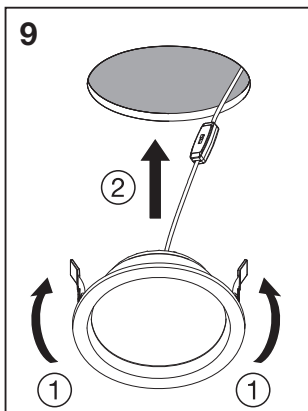

DOWNLIGHT COMFORT OPAL

DOWNLIGHT COMFORT UGR

DOWNLIGHT COMFORT OPAL

DOWNLIGHT COMFORT UGR

	EAN	Ø x h [mm]	⚖️
DL CMFT FRAME D100 WT	4099854499906	116x120	0.4 kg
DL CMFT FRAME D150 WT	4099854499968	160x150	0.6 kg
DL CMFT FRAME D200 WT	4099854500022	215x184	1.1 kg
DL CMFT FRAME D250 WT	4099854500145	265x190	1.6 kg
DL CMFT FRAME D100 BK	4099854499920	116x120	0.4 kg
DL CMFT FRAME D150 BK	4099854499982	160x150	0.6 kg
DL CMFT FRAME D200 BK	4099854500046	215x184	1.1 kg
DL CMFT FRAME D250 BK	4099854500169	265x190	1.6 kg
DL CMFT FRAME D100 GY	4099854499944	116x120	0.4 kg
DL CMFT FRAME D150 GY	4099854500008	160x150	0.6 kg
DL CMFT FRAME D200 GY	4099854500060	215x184	1.1 kg
DL CMFT FRAME D250 GY	4099854500183	265x190	1.6 kg