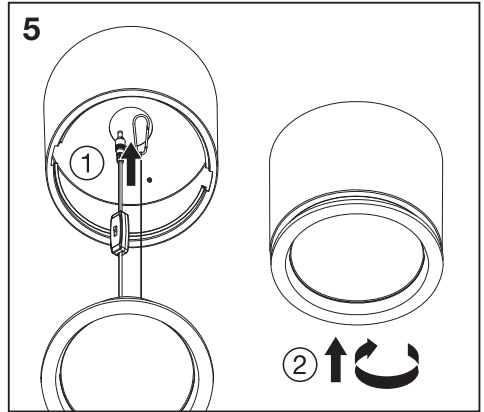

DOWNLIGHT COMFORT OPAL

DOWNLIGHT COMFORT UGR

DOWNLIGHT COMFORT OPAL

DOWNLIGHT COMFORT UGR

	EAN	Ø x h [mm]	⚖️
DL CMFT FRAME D100 WT	4099854499906	116x120	0.4 kg
DL CMFT FRAME D150 WT	4099854499968	160x150	0.6 kg
DL CMFT FRAME D200 WT	4099854500022	215x184	1.1 kg
DL CMFT FRAME D250 WT	4099854500145	265x190	1.6 kg
DL CMFT FRAME D100 BK	4099854499920	116x120	0.4 kg
DL CMFT FRAME D150 BK	4099854499982	160x150	0.6 kg
DL CMFT FRAME D200 BK	4099854500046	215x184	1.1 kg
DL CMFT FRAME D250 BK	4099854500169	265x190	1.6 kg
DL CMFT FRAME D100 GY	4099854499944	116x120	0.4 kg
DL CMFT FRAME D150 GY	4099854500008	160x150	0.6 kg
DL CMFT FRAME D200 GY	4099854500060	215x184	1.1 kg
DL CMFT FRAME D250 GY	4099854500183	265x190	1.6 kg

DOWNLIGHT COMFORT OPAL

DOWNLIGHT COMFORT UGR

	EAN	Ø x h [mm]	⚖️
DL CMFT EXCH RING D100 BK	4099854515286	116x8.0	0.03 kg
DL CMFT EXCH RING D150 BK	4099854515316	160x12.4	0.05 kg
DL CMFT EXCH RING D200 BK	4099854515347	215x12.4	0.09 kg
DL CMFT EXCH RING D250 BK	4099854515378	265x12.4	0.1 kg
DL CMFT EXCH RING D100 GY	4099854515408	116x8.0	0.03 kg
DL CMFT EXCH RING D150 GY	4099854515439	160x12.4	0.05 kg
DL CMFT EXCH RING D200 GY	4099854515460	215x12.4	0.09 kg
DL CMFT EXCH RING D250 GY	4099854515491	265x12.4	0.1 kg