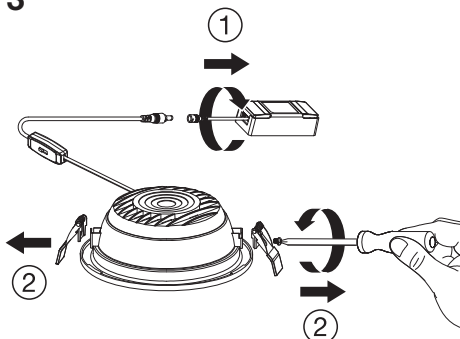

DOWNLIGHT COMFORT OPAL

DOWNLIGHT COMFORT UGR

	EAN	Ø x h [mm]	⚖️
DL CMFT FRAME D100 WT	4099854499906	116x120	0.4 kg
DL CMFT FRAME D150 WT	4099854499968	160x150	0.6 kg
DL CMFT FRAME D200 WT	4099854500022	215x184	1.1 kg
DL CMFT FRAME D250 WT	4099854500145	265x190	1.6 kg
DL CMFT FRAME D100 BK	4099854499920	116x120	0.4 kg
DL CMFT FRAME D150 BK	4099854499982	160x150	0.6 kg
DL CMFT FRAME D200 BK	4099854500046	215x184	1.1 kg
DL CMFT FRAME D250 BK	4099854500169	265x190	1.6 kg
DL CMFT FRAME D100 GY	4099854499944	116x120	0.4 kg
DL CMFT FRAME D150 GY	4099854500008	160x150	0.6 kg
DL CMFT FRAME D200 GY	4099854500060	215x184	1.1 kg
DL CMFT FRAME D250 GY	4099854500183	265x190	1.6 kg

D100 OPAL

D100 UGR

D150 - D250

1

2

3