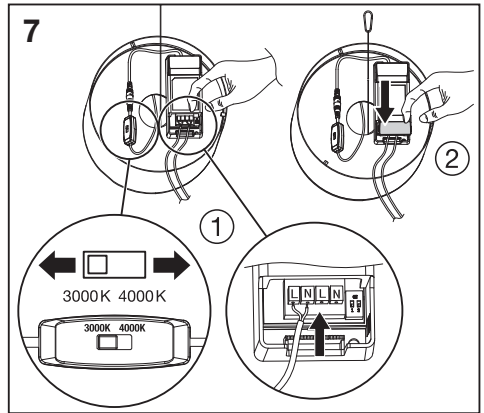

DOWNLIGHT COMFORT OPAL

DOWNLIGHT COMFORT UGR

	EAN	Ø x h [mm]	⚖️
DL CMFT EXCH RING D100 BK	4099854515286	116x8.0	0.03 kg
DL CMFT EXCH RING D150 BK	4099854515316	160x12.4	0.05 kg
DL CMFT EXCH RING D200 BK	4099854515347	215x12.4	0.09 kg
DL CMFT EXCH RING D250 BK	4099854515378	265x12.4	0.1 kg
DL CMFT EXCH RING D100 GY	4099854515408	116x8.0	0.03 kg
DL CMFT EXCH RING D150 GY	4099854515439	160x12.4	0.05 kg
DL CMFT EXCH RING D200 GY	4099854515460	215x12.4	0.09 kg
DL CMFT EXCH RING D250 GY	4099854515491	265x12.4	0.1 kg