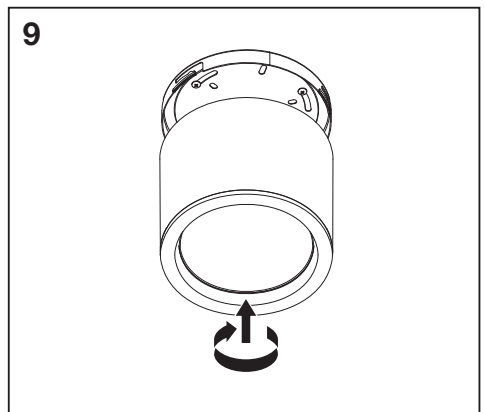

DOWNLIGHT COMFORT OPAL

DOWNLIGHT COMFORT UGR

DOWNLIGHT COMFORT OPAL

DOWNLIGHT COMFORT UGR

	EAN	Ø x h [mm]	⚖️
DL CMFT FRAME D100 WT	4099854499906	116x120	0.4 kg
DL CMFT FRAME D150 WT	4099854499968	160x150	0.6 kg
DL CMFT FRAME D200 WT	4099854500022	215x184	1.1 kg
DL CMFT FRAME D250 WT	4099854500145	265x190	1.6 kg
DL CMFT FRAME D100 BK	4099854499920	116x120	0.4 kg
DL CMFT FRAME D150 BK	4099854499982	160x150	0.6 kg
DL CMFT FRAME D200 BK	4099854500046	215x184	1.1 kg
DL CMFT FRAME D250 BK	4099854500169	265x190	1.6 kg
DL CMFT FRAME D100 GY	4099854499944	116x120	0.4 kg
DL CMFT FRAME D150 GY	4099854500008	160x150	0.6 kg
DL CMFT FRAME D200 GY	4099854500060	215x184	1.1 kg
DL CMFT FRAME D250 GY	4099854500183	265x190	1.6 kg

DOWNLIGHT COMFORT OPAL

DOWNLIGHT COMFORT UGR

	EAN	Ø x h [mm]	⚖️
DL CMFT EXCH RING D100 BK	4099854515286	116x8.0	0.03 kg
DL CMFT EXCH RING D150 BK	4099854515316	160x12.4	0.05 kg
DL CMFT EXCH RING D200 BK	4099854515347	215x12.4	0.09 kg
DL CMFT EXCH RING D250 BK	4099854515378	265x12.4	0.1 kg
DL CMFT EXCH RING D100 GY	4099854515408	116x8.0	0.03 kg
DL CMFT EXCH RING D150 GY	4099854515439	160x12.4	0.05 kg
DL CMFT EXCH RING D200 GY	4099854515460	215x12.4	0.09 kg
DL CMFT EXCH RING D250 GY	4099854515491	265x12.4	0.1 kg