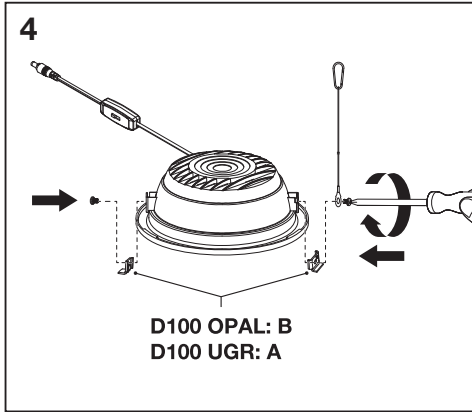

DOWNLIGHT COMFORT OPAL

DOWNLIGHT COMFORT UGR

	EAN	Ø x h [mm]	⚖️
DL CMFT EXCH RING D100 BK	4099854515286	116x8.0	0.03 kg
DL CMFT EXCH RING D150 BK	4099854515316	160x12.4	0.05 kg
DL CMFT EXCH RING D200 BK	4099854515347	215x12.4	0.09 kg
DL CMFT EXCH RING D250 BK	4099854515378	265x12.4	0.1 kg
DL CMFT EXCH RING D100 GY	4099854515408	116x8.0	0.03 kg
DL CMFT EXCH RING D150 GY	4099854515439	160x12.4	0.05 kg
DL CMFT EXCH RING D200 GY	4099854515460	215x12.4	0.09 kg
DL CMFT EXCH RING D250 GY	4099854515491	265x12.4	0.1 kg