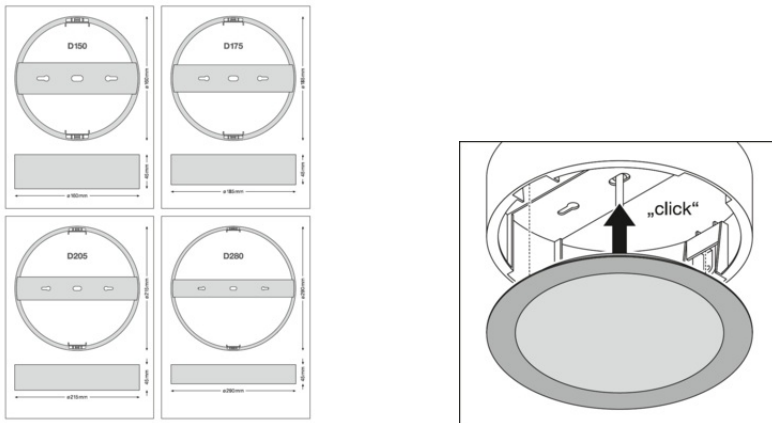

Dokumente und Zertifikate	Name des Dokuments
Bedienungsanleitung / Sicherheitshinweise	DOWNLIGHT SLIM ALU FRAME
Rechtliche Hinweise	Safety Insert G11207793

VERPACKUNGSGEOMETRIEN

EAN	Verpackungseinheit (Stück pro Einheit)	Abmessungen (Länge x Breite x Höhe)	Bruttogewicht	Volumen
4099854475986	Faltschachtel 1	53 mm x 168 mm x 170 mm	220.00 g	1.51 dm³
4099854475993	Versandschachtel 6	334 mm x 179 mm x 194 mm	1523.00 g	11.60 dm³

Die genannten Produktnummern beschreiben die kleinste bestellbare Mengeneinheit. Eine Versandeinheit kann mehrere Einzelprodukte beinhalten. Als Bestellmenge verwenden Sie bitte das Ein- oder Mehrfache einer Versandeinheit.

WEITERE KATALOGINFORMATIONEN

Haftungsausschluss

Änderungen und Irrtümer vorbehalten. Vergewissern Sie sich, dass Sie immer den neuesten Stand verwenden.