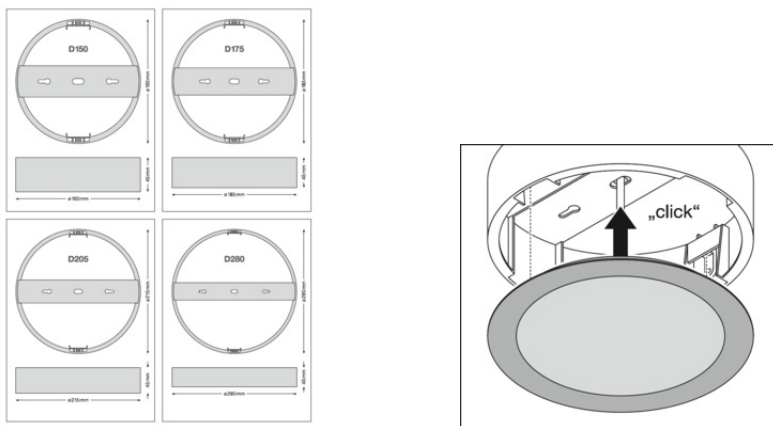

Dokumente und Zertifikate	Name des Dokuments
Bedienungsanleitung / Sicherheitshinweise	DOWNLIGHT SLIM ALU FRAME
Rechtliche Hinweise	Safety Insert G11207793

VERPACKUNGSMITTEL

EAN	Verpackungseinheit (Stück pro Einheit)	Abmessungen (Länge x Breite x Höhe)	Bruttogewicht	Volumen
4099854476006	Faltschachtel 1	53 mm x 193 mm x 195 mm	255.00 g	1.99 dm³
4099854476013	Versandschachtel 6	334 mm x 206 mm x 219 mm	1777.00 g	15.07 dm³

Die genannten Produktnummern beschreiben die kleinste bestellbare Mengeneinheit. Eine Versandeinheit kann mehrere Einzelprodukte beinhalten. Als Bestellmenge verwenden Sie bitte das Ein- oder Mehrfache einer Versandeinheit.

WEITERE KATALOGINFORMATIONEN

Haftungsausschluss

Änderungen und Irrtümer vorbehalten. Vergewissern Sie sich, dass Sie immer den neuesten Stand verwenden.