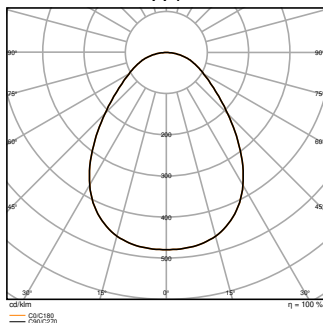

DL SLIM ALU D175 V 16W MS 840
WT

Adjustable attributes

Nennleistung	Farbtemperatur	Lichtstrom	Lichtausbeute
16W	3000 K / 4000 K	1600 lm	100 lm/W
12W	3000 K / 4000 K	1200 lm	100 lm/W
8W	3000 K / 4000 K	800 lm	100 lm/W

Maße & Gewicht

Durchmesser	187,00 mm
Höhe	23,00 mm
Produktgewicht	330,00 g