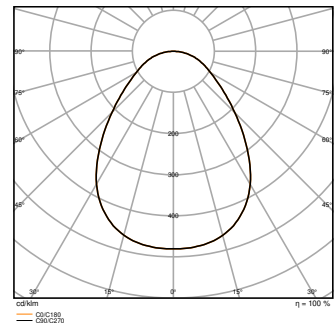

DL SLIM ALU D175 V 16W MS 830
WT