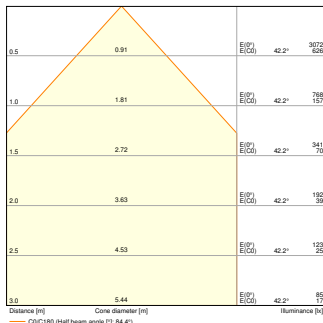

DL SLIM ALU D175 V 16W MS 830
WT