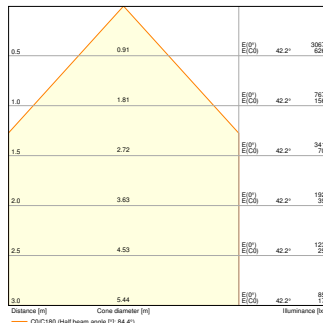

DL SLIM ALU D175 V 16W MS 840
WT