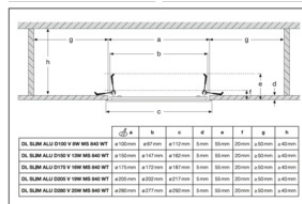

VERPACKUNGSGINFORMATIONEN

EAN	Verpackungseinheit (Stück pro Einheit)	Abmessungen (Länge x Breite x Höhe)	Bruttogewicht	Volumen
4099854441813	Faltschachtel 1	57 mm x 194 mm x 194 mm	400.00 g	2.15 dm³
4099854441820	Versandschachtel 10	401 mm x 300 mm x 218 mm	4396.00 g	26.23 dm³

Die genannten Produktnummern beschreiben die kleinste bestellbare Mengeneinheit. Eine Versandeinheit kann mehrere Einzelprodukte beinhalten. Als Bestellmenge verwenden Sie bitte das Ein- oder Mehrfache einer Versandeinheit.

WEITERE KATALOGINFORMATIONEN

Referenzen / Verweise

– Zur Garantie siehe www.ledvance.de/garantie

Haftungsausschluss

Änderungen und Irrtümer vorbehalten. Vergewissern Sie sich, dass Sie immer den neuesten Stand verwenden.