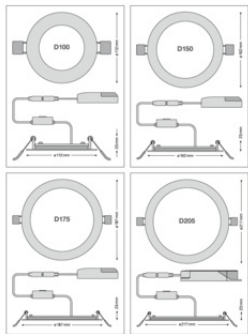

VERPACKUNGSGINFORMATIONEN

EAN	Verpackungseinheit (Stück pro Einheit)	Abmessungen (Länge x Breite x Höhe)	Bruttogewicht	Volumen
4099854441813	Faltschachtel 1	57 mm x 194 mm x 194 mm	400.00 g	2.15 dm³
4099854441820	Versandschachtel 10	401 mm x 300 mm x 218 mm	4396.00 g	26.23 dm³

Die genannten Produktnummern beschreiben die kleinste bestellbare Mengeneinheit. Eine Versandeinheit kann mehrere Einzelprodukte beinhalten. Als Bestellmenge verwenden Sie bitte das Ein- oder Mehrfache einer Versandeinheit.

WEITERE KATALOGINFORMATIONEN

Referenzen / Verweise

– Zur Garantie siehe www.ledvance.de/garantie

Haftungsausschluss

Änderungen und Irrtümer vorbehalten. Vergewissern Sie sich, dass Sie immer den neuesten Stand verwenden.