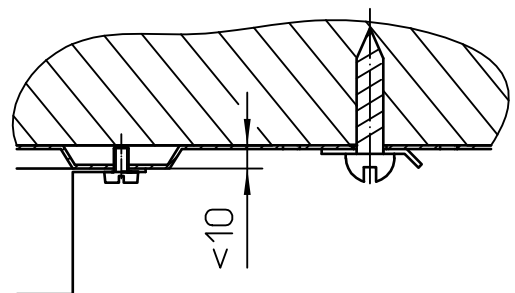

RIDI Leuchten GmbH  
Hauptstrasse 31 - 33 · D-72417 Jungingen  
Tel. 07477/872-0 · Fax 07477/872-48  
kontakt@ridi.de · www.ridi.de

RIDI Leuchten GmbH  
Hauptstrasse 31 - 33 · D-72417 Jungingen  
Tel. 07477/872-0 · Fax 07477/872-48  
kontakt@ridi.de · www.ridi.de