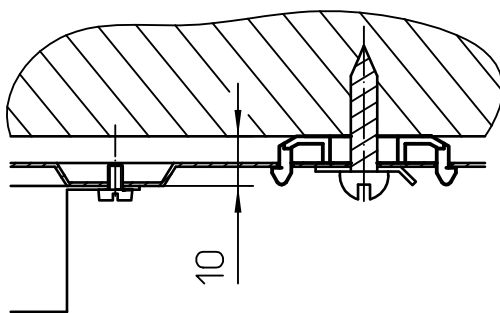

RIDI Leuchten GmbH  
Hauptstrasse 31 - 33 · D-72417 Jungingen  
Tel. 07477/872-0 · Fax 07477/872-48  
kontakt@ridi.de · www.ridi.de

RIDI Leuchten GmbH  
Hauptstrasse 31 - 33 · D-72417 Jungingen  
Tel. 07477/872-0 · Fax 07477/872-48  
kontakt@ridi.de · www.ridi.de