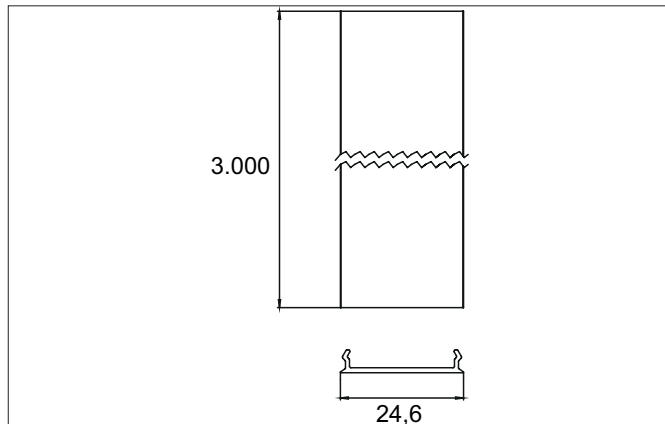

Blindabdeckung passend zu 84488xxx

Artikel-Nr. 88487580

Ausschreibungstext

Blindabdeckung passend zu 84488xxx, schwarz.

Artikeldaten	
Artikel-Nr.	88487580
GTIN	4255752520344
Kurzbeschreibung	Blindabdeckung passend zu 84488xxx
Material	PMMA
Farbe	schwarz
Form	rechteckig
Länge	3.000 mm
Breite	24,6 mm
Aufbauhöhe	5 mm
Nettogewicht	0,196 kg

Blindabdeckung passend zu 84488xxx

Artikel-Nr. 88487580

Logistische Daten	
Bruttogewicht	0,21 kg
Länge Verpackung	3.001 mm
Breite Verpackung	25 mm
Höhe Verpackung	4 mm
Hinweis	Bitte beachten Sie, dass sich die Werkstoffe Aluminium und PMMA bzw. PC bei Temperaturänderungen unterschiedlich ausdehnen können! Bei einer Temperaturänderung von 10°C beträgt der Ausdehnungskoeffizient bei Aluminium ca. 0,7mm pro Meter, bei Kunststoff ca. 1,5mm pro Meter. Dies ist kein Mangel am Produkt, hierbei handelt es sich um einen normalen physikalischen Vorgang.
Entsorgung am Ende der Lebensdauer	Das Produkt darf nicht mit dem Hausmüll entsorgt werden. Sie sind verpflichtet, solche Elektro-Altgeräte separat zu entsorgen. Informieren Sie sich bitte bei Ihrer Kommune über die Möglichkeiten der geregelten Entsorgung. Mit der getrennten Entsorgung führen Sie die Altgeräte dem Recycling oder anderen Formen der Wiederverwertung zu. Sie helfen damit zu vermeiden, dass u. U. belastende Stoffe in die Umwelt gelangen.