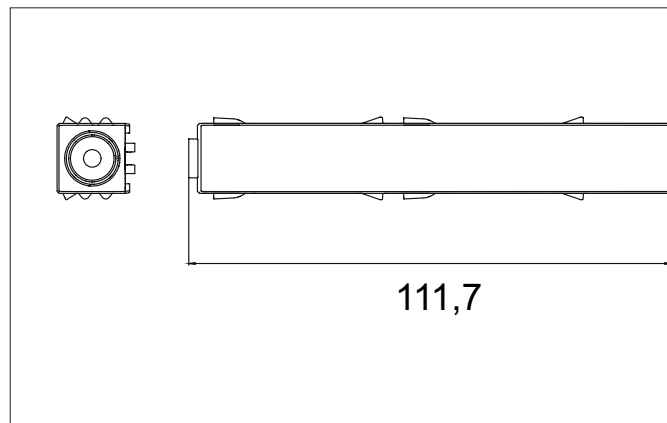

Endeinspeisung zu 48 V Stromschienen

Artikel-Nr. 88484280

Ausschreibungstext

Endeinspeisung zu 48 V Stromschienen, schwarz.

Artikeldaten	
Artikel-Nr.	88484280
GTIN	4255752520221
Kurzbeschreibung	Endeinspeisung zu 48 V Stromschienen
Material	Polycarbonat
Farbe	schwarz
Länge	112 mm
Nettogewicht	0,026 kg
Prüfzeichen	ENEC
Konformität	CE

Logistische Daten	
Bruttogewicht	0,032 kg
Länge Verpackung	180 mm
Breite Verpackung	160 mm
Höhe Verpackung	20 mm
Entsorgung am Ende der Lebensdauer	Das Produkt darf nicht mit dem Hausmüll entsorgt werden. Sie sind verpflichtet, solche Elektro-Altgeräte separat zu entsorgen. Informieren Sie sich bitte bei Ihrer Kommune über die Möglichkeiten der geregelten Entsorgung. Mit der getrennten Entsorgung führen Sie die Altgeräte dem Recycling oder anderen Formen der Wiederverwertung zu. Sie helfen damit zu vermeiden, dass u. U. belastende Stoffe in die Umwelt gelangen.