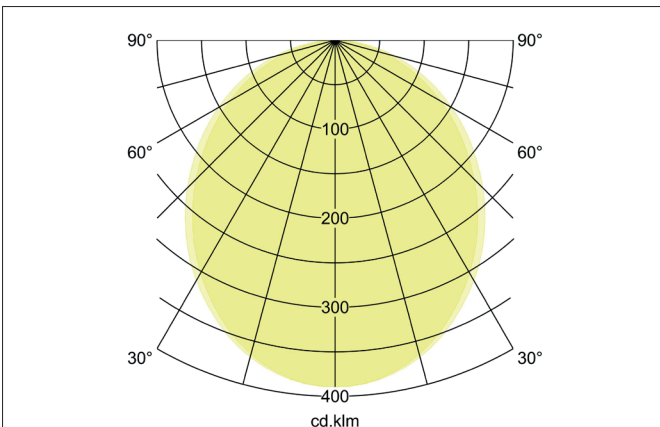

BIRO40 2.0 LED-Einbau-Profilleuchte Direkt
Artikel-Nr. 7429141016

Ausschreibungstext

Rechteckige LED-Einbau-Profilleuchte Direkt, Deckenausschnitt Einbautiefe mm, Länge 1.158 mm, Breite 40 mm, Gewicht 2,59 kg, mit rotationssymmetrisch tief-breit-strahlender Lichtstärkeverteilung. Abdeckung Kunststoff satiniert, Bemessungslichtstrom 1.915 lm, UGR < 25, Bemessungsleistung 14,8 W, Lichtfarbe neutralweiß, ähnlichste Farbtemperatur (CCT) 4.000 K, allgemeiner Farbwiedergabeindex CRI > 90, Lebensdauer L80/B50 bei 25 °C: 113.000 h, Gehäusewerkstoff: Aluminium / Stahl / Kunststoff, Farbe: schwarz struktur, zulässige Umgebungstemperatur (ta): -20 °C - +25 °C, Schutzklasse (EN 61140): I, Schutzart (DIN EN 60529): IP20. Mit elektronischem Betriebsgerät, DALI-DT6 dimmbar.

Artikeldaten	
Artikel-Nr.	7429141016
GTIN	4255752516323
Serienname	BIRO40 2.0
Kurzbeschreibung	LED-Einbau-Profilleuchte Direkt
Material	Aluminium / Stahl / Kunststoff
Farbe	schwarz struktur
Ausführung der Oberfläche	struktur
Form	rechteckig
Länge	1.158 mm
Breite	40 mm
Aufbauhöhe	75 mm
Nettogewicht	2,59 kg
Konformität	CE, UKCA

**BIRO40 2.0 LED-Einbau-Profilleuchte Direkt**

Artikel-Nr. 7429141016

Lichttechnik	
Farbtemperatur	4.000 K
Lichtfarbe	weiß
Lichtaustritt	direkt
Lichtstrom	1.915 lm
Systemeffizienz	129 lm/W
Farbtoleranz	McAdam-Step 3
Farbwiedergabe	CRI > 90
Reflektor	ohne
Blendungsbewertung	UGR < 25
Lichtverteilung	symmetrisch
Farbtemperatur einstellbar	Nein