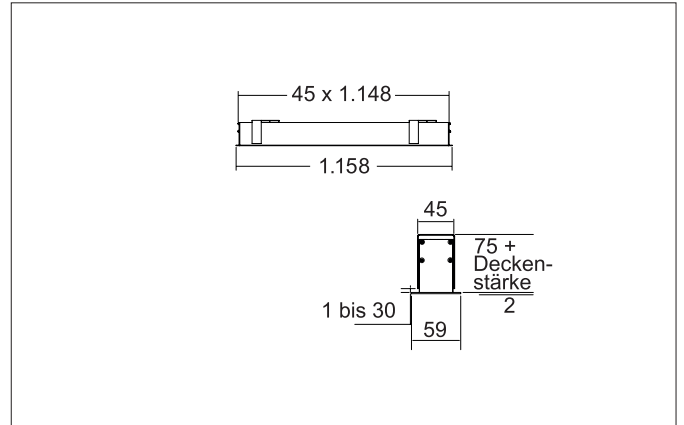

BIRO40 2.0 LED-Einbau-Profilleuchte Direkt
Artikel-Nr. 7429141016

Ausschreibungstext

Rechteckige LED-Einbau-Profilleuchte Direkt, Deckenausschnitt Einbautiefe mm, Länge 1.158 mm, Breite 40 mm, Gewicht 2,59 kg, mit rotationssymmetrisch tief-breit-strahlender Lichtstärkeverteilung. Abdeckung Kunststoff satiniert, Bemessungslichtstrom 1.915 lm, UGR < 25, Bemessungsleistung 14,8 W, Lichtfarbe neutralweiß, ähnlichste Farbtemperatur (CCT) 4.000 K, allgemeiner Farbwiedergabeindex CRI > 90, Lebensdauer L80/B50 bei 25 °C: 113.000 h, Gehäusewerkstoff: Aluminium / Stahl / Kunststoff, Farbe: schwarz struktur, zulässige Umgebungstemperatur (ta): -20 °C - +25 °C, Schutzklasse (EN 61140): I, Schutzart (DIN EN 60529): IP20. Mit elektronischem Betriebsgerät, DALI-DT6 dimmbar.

Artikeldaten	
Artikel-Nr.	7429141016
GTIN	4255752516323
Serienname	BIRO40 2.0
Kurzbeschreibung	LED-Einbau-Profilleuchte Direkt
Material	Aluminium / Stahl / Kunststoff
Farbe	schwarz struktur
Ausführung der Oberfläche	struktur
Form	rechteckig
Länge	1.158 mm
Breite	40 mm
Aufbauhöhe	75 mm
Nettogewicht	2,59 kg
Konformität	CE, UKCA

Montagetechnik	
Montageart	Einbaumontage
Montageort	Deckenmontage
Verstellbarkeit	nicht verstellbar
Weitere Hinweise	keine Abdeckung mit Wärmedämmmaterial
Werkstoff der Abdeckung	Kunststoff satiniert

Logistische Daten	
Bruttogewicht	3,636 kg
Länge Verpackung	1.250 mm
Breite Verpackung	160 mm
Höhe Verpackung	135 mm
Entsorgung am Ende der Lebensdauer	Das Produkt darf nicht mit dem Hausmüll entsorgt werden. Sie sind verpflichtet, solche Elektro-Altgeräte separat zu entsorgen. Informieren Sie sich bitte bei Ihrer Kommune über die Möglichkeiten der geregelten Entsorgung. Mit der getrennten Entsorgung führen Sie die Altgeräte dem Recycling oder anderen Formen der Wiederverwertung zu. Sie helfen damit zu vermeiden, dass u. U. belastende Stoffe in die Umwelt gelangen.