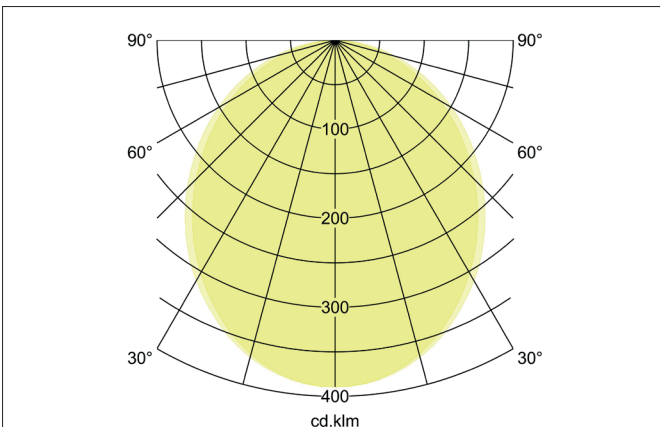

**BIRO40 LED-Anbau-Profilleuchte Direkt**  
Artikel-Nr. 7413141016

**Ausschreibungstext**

Rechteckige LED-Anbau-Profilleuchte Direkt, Leuchtenlänge 1.140 mm, Leuchtenbreite 40 mm, Höhe 75 mm Gewicht 2,590 kg, mit rotationssymmetrisch tief-breit-strahlender Lichtstärkeverteilung. Abdeckung Kunststoff satiniert, Bemessungslichtstrom 4.065 lm, UGR < 25, Bemessungsleistung 28,5 W, Lichtfarbe neutralweiß, ähnlichste Farbtemperatur (CCT) 4.000 K, allgemeiner Farbwiedergabeindex CRI > 90, Lebensdauer L80/B50 bei 25 °C: 113.000 h, Gehäusewerkstoff: Aluminium / Stahl / Kunststoff, Farbe: strukturschwarz, zulässige Umgebungstemperatur (ta): -20 °C - +25 °C, Schutzklasse (EN 61140): I, Schutzart (DIN EN 60529): IP20. Mit elektronischem Betriebsgerät, DALI-DT6 dimmbar.

Artikeldaten	
Artikel-Nr.	7413141016
GTIN	4255752516361
Serienname	BIRO40
Kurzbeschreibung	LED-Anbau-Profilleuchte Direkt
Material	Aluminium / Stahl / Kunststoff
Farbe	schwarz
Ausführung der Oberfläche	strukturiert
Form	rechteckig
Länge	1.140 mm
Breite	40 mm
Aufbauhöhe	75 mm
Nettogewicht	2,590 kg
Konformität	CE, UKCA

**BIRO40 LED-Anbau-Profilleuchte Direkt**

Artikel-Nr. 7413141016

Lichttechnik	
Farbtemperatur	4.000 K
Lichtfarbe	weiß
Lichtaustritt	direkt
Lichtstrom	4.065 lm
Systemeffizienz	143 lm/W
Farbtoleranz	McAdam-Step 3
Farbwiedergabe	CRI > 90
Reflektor	ohne
Abstrahlwinkel	80°
Blendungsbewertung	UGR < 25
Lichtverteilung	symmetrisch
Farbtemperatur einstellbar	Nein