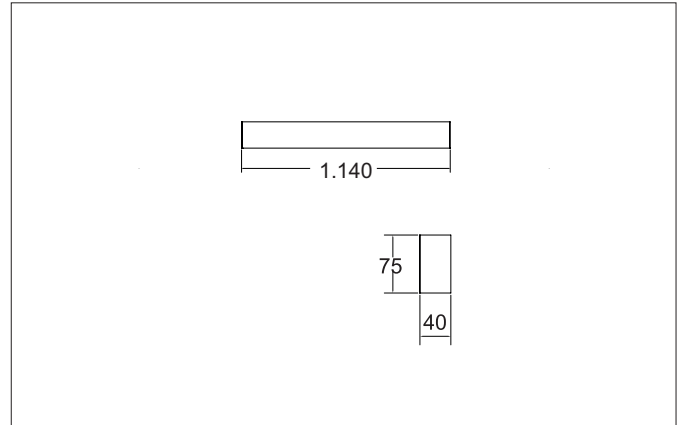

**BIRO40 LED-Anbau-Profilleuchte Direkt**  
Artikel-Nr. 7413141016

**Ausschreibungstext**

Rechteckige LED-Anbau-Profilleuchte Direkt, Leuchtenlänge 1.140 mm, Leuchtenbreite 40 mm, Höhe 75 mm Gewicht 2,590 kg, mit rotationssymmetrisch tief-breit-strahlender Lichtstärkeverteilung. Abdeckung Kunststoff satiniert, Bemessungslichtstrom 4.065 lm, UGR < 25, Bemessungsleistung 28,5 W, Lichtfarbe neutralweiß, ähnlichste Farbtemperatur (CCT) 4.000 K, allgemeiner Farbwiedergabeindex CRI > 90, Lebensdauer L80/B50 bei 25 °C: 113.000 h, Gehäusewerkstoff: Aluminium / Stahl / Kunststoff, Farbe: strukturschwarz, zulässige Umgebungstemperatur (ta): -20 °C - +25 °C, Schutzklasse (EN 61140): I, Schutzart (DIN EN 60529): IP20. Mit elektronischem Betriebsgerät, DALI-DT6 dimmbar.

Artikeldaten	
Artikel-Nr.	7413141016
GTIN	4255752516361
Serienname	BIRO40
Kurzbeschreibung	LED-Anbau-Profilleuchte Direkt
Material	Aluminium / Stahl / Kunststoff
Farbe	schwarz
Ausführung der Oberfläche	strukturiert
Form	rechteckig
Länge	1.140 mm
Breite	40 mm
Aufbauhöhe	75 mm
Nettogewicht	2,590 kg
Konformität	CE, UKCA

Montagetechnik	
Montageart	Anbaumontage
Montageort	Deckenmontage
Verstellbarkeit	nicht verstellbar
Werkstoff der Abdeckung	Kunststoff satiniert

Logistische Daten	
Bruttogewicht	3,636 kg
Länge Verpackung	1.250 mm
Breite Verpackung	160 mm
Höhe Verpackung	135 mm
Entsorgung am Ende der Lebensdauer	Das Produkt darf nicht mit dem Hausmüll entsorgt werden. Sie sind verpflichtet, solche Elektro-Altgeräte separat zu entsorgen. Informieren Sie sich bitte bei Ihrer Kommune über die Möglichkeiten der geregelten Entsorgung. Mit der getrennten Entsorgung führen Sie die Altgeräte dem Recycling oder anderen Formen der Wiederverwertung zu. Sie helfen damit zu vermeiden, dass u. U. belastende Stoffe in die Umwelt gelangen.