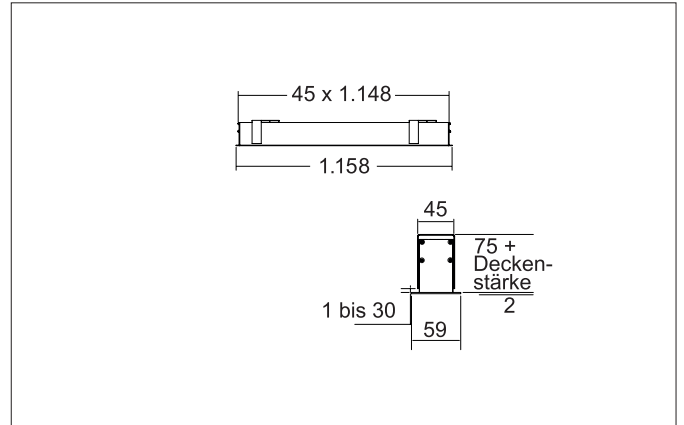

BIRO40 2.0 LED-Einbau-Profilleuchte Direkt
Artikel-Nr. 7429142016

Ausschreibungstext

Rechteckige LED-Einbau-Profilleuchte Direkt, Deckenausschnitt Einbautiefe mm, Länge 1.158 mm, Breite 40 mm, Gewicht 2,59 kg, mit rotationssymmetrisch tief-breit-strahlender Lichtstärkeverteilung. Abdeckung Kunststoff mikroprismatisch, Bemessungslichtstrom 1.437 lm, UGR < 19, Bemessungsleistung 10,8 W, Lichtfarbe neutralweiß, ähnlichste Farbtemperatur (CCT) 4.000 K, allgemeiner Farbwiedergabeindex CRI > 90, Lebensdauer L80/B50 bei 25 °C: 113.000 h, Gehäusewerkstoff: Aluminium / Stahl / Kunststoff, Farbe: schwarz struktur, zulässige Umgebungstemperatur (ta): -20 °C - +25 °C, Schutzklasse (EN 61140): I, Schutzart (DIN EN 60529): IP20. Mit elektronischem Betriebsgerät, DALI-DT6 dimmbar.

Artikeldaten	
Artikel-Nr.	7429142016
GTIN	4255752517559
Serienname	BIRO40 2.0
Kurzbeschreibung	LED-Einbau-Profilleuchte Direkt
Material	Aluminium / Stahl / Kunststoff
Farbe	schwarz struktur
Ausführung der Oberfläche	struktur
Form	rechteckig
Länge	1.158 mm
Breite	40 mm
Aufbauhöhe	75 mm
Nettogewicht	2,59 kg
Konformität	CE, UKCA

Logistische Daten	
Bruttogewicht	3,636 kg
Länge Verpackung	1.250 mm
Breite Verpackung	160 mm
Höhe Verpackung	135 mm
Entsorgung am Ende der Lebensdauer	Das Produkt darf nicht mit dem Hausmüll entsorgt werden. Sie sind verpflichtet, solche Elektro-Altgeräte separat zu entsorgen. Informieren Sie sich bitte bei Ihrer Kommune über die Möglichkeiten der geregelten Entsorgung. Mit der getrennten Entsorgung führen Sie die Altgeräte dem Recycling oder anderen Formen der Wiederverwertung zu. Sie helfen damit zu vermeiden, dass u. U. belastende Stoffe in die Umwelt gelangen.