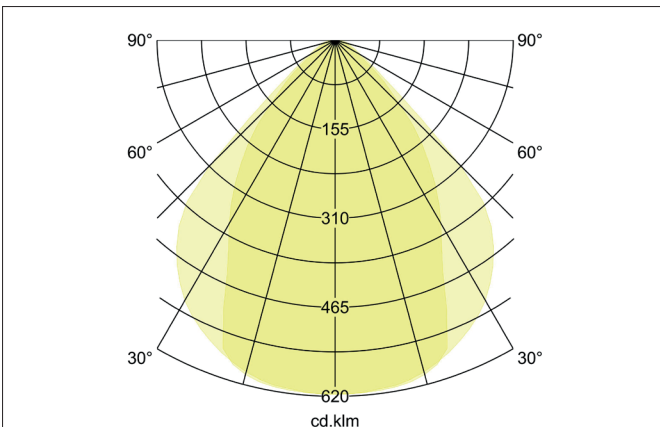

BIRO40 2.0 LED-Einbau-Profilleuchte Direkt
Artikel-Nr. 7429142016

Ausschreibungstext

Rechteckige LED-Einbau-Profilleuchte Direkt, Deckenausschnitt Einbautiefe mm, Länge 1.158 mm, Breite 40 mm, Gewicht 2,59 kg, mit rotationssymmetrisch tief-breit-strahlender Lichtstärkeverteilung. Abdeckung Kunststoff mikroprismatisch, Bemessungslichtstrom 1.437 lm, UGR < 19, Bemessungsleistung 10,8 W, Lichtfarbe neutralweiß, ähnlichste Farbtemperatur (CCT) 4.000 K, allgemeiner Farbwiedergabeindex CRI > 90, Lebensdauer L80/B50 bei 25 °C: 113.000 h, Gehäusewerkstoff: Aluminium / Stahl / Kunststoff, Farbe: schwarz struktur, zulässige Umgebungstemperatur (ta): -20 °C - +25 °C, Schutzklasse (EN 61140): I, Schutzart (DIN EN 60529): IP20. Mit elektronischem Betriebsgerät, DALI-DT6 dimmbar.

Artikeldaten	
Artikel-Nr.	7429142016
GTIN	4255752517559
Serienname	BIRO40 2.0
Kurzbeschreibung	LED-Einbau-Profilleuchte Direkt
Material	Aluminium / Stahl / Kunststoff
Farbe	schwarz struktur
Ausführung der Oberfläche	struktur
Form	rechteckig
Länge	1.158 mm
Breite	40 mm
Aufbauhöhe	75 mm
Nettogewicht	2,59 kg
Konformität	CE, UKCA