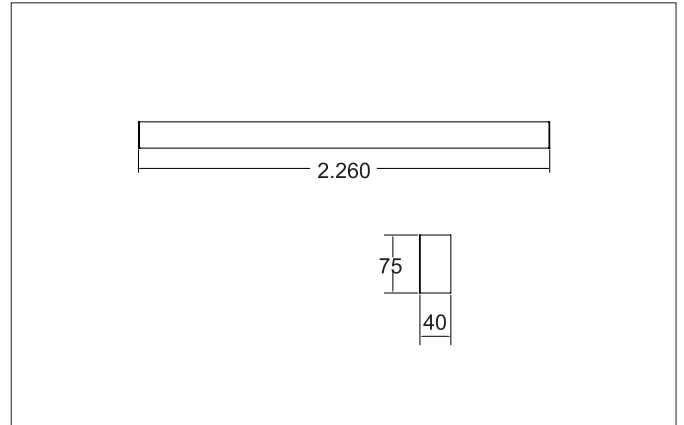

**BIRO40 LED-Anbau-Profilleuchte Direkt**  
Artikel-Nr. 74 13121032

**Ausschreibungstext**

Rechteckige LED-Anbau-Profilleuchte Direkt, Leuchtenlänge 2.260 mm, Leuchtenbreite 40 mm, Höhe 75 mm Gewicht 3,790 kg, mit rotationssymmetrisch tief-breit-strahlender Lichtstärkeverteilung. Abdeckung Kunststoff satiniert, Bemessungslichtstrom 7.540 lm, UGR < 25, Bemessungsleistung 56,6 W, Lichtfarbe warmweiß, ähnlichste Farbtemperatur (CCT) 3.000 K, allgemeiner Farbwiedergabeindex CRI > 90, Lebensdauer L80/B50 bei 25 °C: 113.000 h, Gehäusewerkstoff: Aluminium / Stahl / Kunststoff, Farbe: strukturschwarz, zulässige Umgebungstemperatur (ta): -20 °C - +25 °C, Schutzklasse (EN 6 1140): I, Schutzart (DIN EN 60529): IP20. Mit elektronischem Betriebsgerät, DALI-DT6 dimmbar.

Artikeldaten	
Artikel-Nr.	74 13121032
GTIN	4255752518143
Serienname	BIRO40
Kurzbeschreibung	LED-Anbau-Profilleuchte Direkt
Material	Aluminium / Stahl / Kunststoff
Farbe	schwarz
Ausführung der Oberfläche	strukturiert
Form	rechteckig
Länge	2.260 mm
Breite	40 mm
Aufbauhöhe	75 mm
Nettogewicht	3,790 kg
Konformität	CE, UKCA

Montagetechnik	
Montageart	Anbaumontage
Montageort	Deckenmontage
Verstellbarkeit	nicht verstellbar
Werkstoff der Abdeckung	Kunststoff satiniert

Logistische Daten	
Bruttogewicht	4,58 kg
Länge Verpackung	2.300 mm
Breite Verpackung	160 mm
Höhe Verpackung	135 mm
Entsorgung am Ende der Lebensdauer	Das Produkt darf nicht mit dem Hausmüll entsorgt werden. Sie sind verpflichtet, solche Elektro-Altgeräte separat zu entsorgen. Informieren Sie sich bitte bei Ihrer Kommune über die Möglichkeiten der geregelten Entsorgung. Mit der getrennten Entsorgung führen Sie die Altgeräte dem Recycling oder anderen Formen der Wiederverwertung zu. Sie helfen damit zu vermeiden, dass u. U. belastende Stoffe in die Umwelt gelangen.