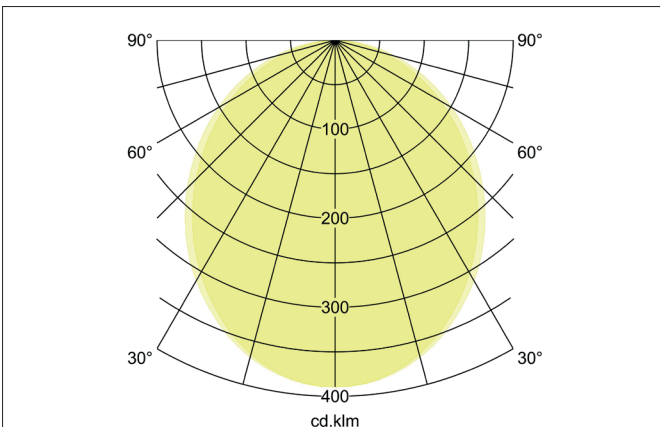

**BIRO40 LED-Anbau-Profilleuchte Direkt**  
Artikel-Nr. 74 13121032

**Ausschreibungstext**

Rechteckige LED-Anbau-Profilleuchte Direkt, Leuchtenlänge 2.260 mm, Leuchtenbreite 40 mm, Höhe 75 mm Gewicht 3,790 kg, mit rotationssymmetrisch tief-breit-strahlender Lichtstärkeverteilung. Abdeckung Kunststoff satiniert, Bemessungslichtstrom 7.540 lm, UGR < 25, Bemessungsleistung 56,6 W, Lichtfarbe warmweiß, ähnlichste Farbtemperatur (CCT) 3.000 K, allgemeiner Farbwiedergabeindex CRI > 90, Lebensdauer L80/B50 bei 25 °C: 113.000 h, Gehäusewerkstoff: Aluminium / Stahl / Kunststoff, Farbe: strukturschwarz, zulässige Umgebungstemperatur (ta): -20 °C - +25 °C, Schutzklasse (EN 6 1140): I, Schutzart (DIN EN 60529): IP20. Mit elektronischem Betriebsgerät, DALI-DT6 dimmbar.

Artikeldaten	
Artikel-Nr.	74 13121032
GTIN	4255752518143
Serienname	BIRO40
Kurzbeschreibung	LED-Anbau-Profilleuchte Direkt
Material	Aluminium / Stahl / Kunststoff
Farbe	schwarz
Ausführung der Oberfläche	strukturiert
Form	rechteckig
Länge	2.260 mm
Breite	40 mm
Aufbauhöhe	75 mm
Nettogewicht	3,790 kg
Konformität	CE, UKCA

**BIRO40 LED-Anbau-Profilleuchte Direkt**

Artikel-Nr. 7413121032

Lichttechnik	
Farbtemperatur	3.000 K
Lichtfarbe	weiß
Lichtaustritt	direkt
Lichtstrom	7.540 lm
Systemeffizienz	133 lm/W
Farbtoleranz	McAdam-Step 3
Farbwiedergabe	CRI > 90
Reflektor	ohne
Abstrahlwinkel	80°
Blendungsbewertung	UGR < 25
Lichtverteilung	symmetrisch
Farbtemperatur einstellbar	Nein