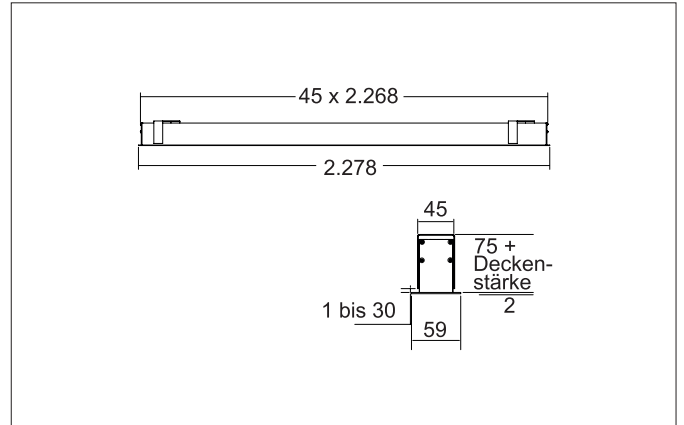

BIRO40 LED-Einbau-Profilleuchte Direkt
Artikel-Nr. 7427121032

Ausschreibungstext

Rechteckige LED-Einbau-Profilleuchte Direkt, Deckenausschnitt Einbautiefe mm, Länge 2.278 mm, Breite 40 mm, Gewicht 3,790 kg, mit rotationssymmetrisch tief-breit-strahlender Lichtstärkeverteilung. Abdeckung Kunststoff satiniert, Bemessungslichtstrom 7.540 lm, UGR < 25, Bemessungsleistung 56,6 W, Lichtfarbe warmweiß, ähnlichste Farbtemperatur (CCT) 3.000 K, allgemeiner Farbwiedergabeindex CRI > 90, Lebensdauer L80/B50 bei 25 °C: 113.000 h, Gehäusewerkstoff: Aluminium / Stahl / Kunststoff, Farbe: strukturweiß, zulässige Umgebungstemperatur (ta): -20 °C - +25 °C, Schutzklasse (EN 61140): I, Schutzart (DIN EN 60529): IP20. Mit elektronischem Betriebsgerät, DALI-DT6 dimmbar.

Artikeldaten	
Artikel-Nr.	7427121032
GTIN	4255752518167
Serienname	BIRO40
Kurzbeschreibung	LED-Einbau-Profilleuchte Direkt
Material	Aluminium / Stahl / Kunststoff
Farbe	weiß
Ausführung der Oberfläche	struktur
Form	rechteckig
Länge	2.278 mm
Breite	40 mm
Aufbauhöhe	75 mm
Nettogewicht	3,790 kg
Konformität	CE, UKCA

Montagetechnik	
Montageart	Einbaumontage
Montageort	Deckenmontage
Verstellbarkeit	nicht verstellbar
Weitere Hinweise	keine Abdeckung mit Wärmedämmmaterial
Werkstoff der Abdeckung	Kunststoff satiniert

Logistische Daten	
Bruttogewicht	4,58 kg
Länge Verpackung	2.300 mm
Breite Verpackung	160 mm
Höhe Verpackung	135 mm
Entsorgung am Ende der Lebensdauer	Das Produkt darf nicht mit dem Hausmüll entsorgt werden. Sie sind verpflichtet, solche Elektro-Altgeräte separat zu entsorgen. Informieren Sie sich bitte bei Ihrer Kommune über die Möglichkeiten der geregelten Entsorgung. Mit der getrennten Entsorgung führen Sie die Altgeräte dem Recycling oder anderen Formen der Wiederverwertung zu. Sie helfen damit zu vermeiden, dass u. U. belastende Stoffe in die Umwelt gelangen.