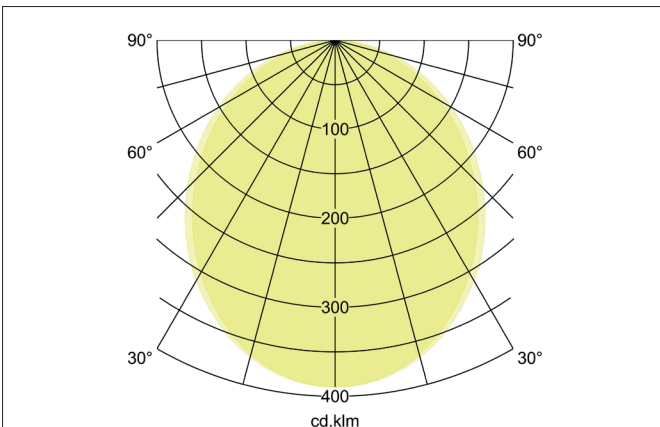

BIRO40 LED-Einbau-Profilleuchte Direkt
Artikel-Nr. 7427121032

Ausschreibungstext

Rechteckige LED-Einbau-Profilleuchte Direkt, Deckenausschnitt Einbautiefe mm, Länge 2.278 mm, Breite 40 mm, Gewicht 3,790 kg, mit rotationssymmetrisch tief-breit-strahlender Lichtstärkeverteilung. Abdeckung Kunststoff satiniert, Bemessungslichtstrom 7.540 lm, UGR < 25, Bemessungsleistung 56,6 W, Lichtfarbe warmweiß, ähnlichste Farbtemperatur (CCT) 3.000 K, allgemeiner Farbwiedergabeindex CRI > 90, Lebensdauer L80/B50 bei 25 °C: 113.000 h, Gehäusewerkstoff: Aluminium / Stahl / Kunststoff, Farbe: strukturweiß, zulässige Umgebungstemperatur (ta): -20 °C - +25 °C, Schutzklasse (EN 61140): I, Schutzart (DIN EN 60529): IP20. Mit elektronischem Betriebsgerät, DALI-DT6 dimmbar.

Artikeldaten	
Artikel-Nr.	7427121032
GTIN	4255752518167
Serienname	BIRO40
Kurzbeschreibung	LED-Einbau-Profilleuchte Direkt
Material	Aluminium / Stahl / Kunststoff
Farbe	weiß
Ausführung der Oberfläche	struktur
Form	rechteckig
Länge	2.278 mm
Breite	40 mm
Aufbauhöhe	75 mm
Nettogewicht	3,790 kg
Konformität	CE, UKCA

BIRO40 LED-Einbau-Profilleuchte Direkt

Artikel-Nr. 7427121032

Lichttechnik	
Farbtemperatur	3.000 K
Lichtfarbe	weiß
Lichtaustritt	direkt
Lichtstrom	7.540 lm
Systemeffizienz	133 lm/W
Farbtoleranz	McAdam-Step 3
Farbwiedergabe	CRI > 90
Reflektor	ohne
Blendungsbewertung	UGR < 25
Lichtverteilung	symmetrisch
Farbtemperatur einstellbar	Nein