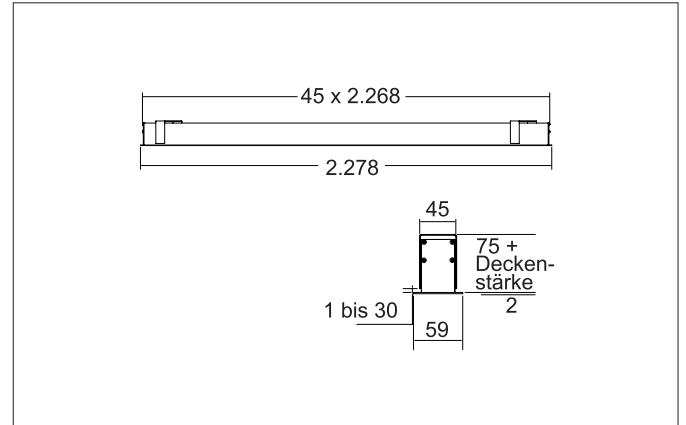

BIRO40 LED-Einbau-Profilleuchte Direkt
Artikel-Nr. 7427141032

Ausschreibungstext
Rechteckige LED-Einbau-Profilleuchte Direkt, Deckenausschnitt Einbautiefe mm, Länge 2.278 mm, Breite 40 mm, Gewicht 2,590 kg, mit rotationssymmetrisch tief-breit-strahlender Lichtstärkeverteilung. Abdeckung Kunststoff satiniert, Bemessungslichtstrom 8.130 lm, UGR < 25, Bemessungsleistung 57 W, Lichtfarbe neutralweiß, ähnlichste Farbtemperatur (CCT) 4.000 K, allgemeiner Farbwiedergabeindex CRI > 90, Lebensdauer L80/B50 bei 25 °C: 113.000 h, Gehäusewerkstoff: Aluminium / Stahl / Kunststoff, Farbe: strukturweiß, zulässige Umgebungstemperatur (ta): -20 °C - +25 °C, Schutzklasse (EN 6 1140): I, Schutzart (DIN EN 60529): IP20. Mit elektronischem Betriebsgerät, DALI-DT6 dimmbar.

Artikeldaten	
Artikel-Nr.	7427141032
GTIN	4255752518174
Serienname	BIRO40
Kurzbeschreibung	LED-Einbau-Profilleuchte Direkt
Material	Aluminium / Stahl / Kunststoff
Farbe	weiß
Ausführung der Oberfläche	struktur
Form	rechteckig
Länge	2.278 mm
Breite	40 mm
Aufbauhöhe	75 mm
Nettogewicht	2,590 kg
Konformität	CE, UKCA

Montagetechnik	
Montageart	Einbaumontage
Montageort	Deckenmontage
Verstellbarkeit	nicht verstellbar
Weitere Hinweise	keine Abdeckung mit Wärmedämmmaterial
Werkstoff der Abdeckung	Kunststoff satiniert

Logistische Daten	
Bruttogewicht	3,04 kg
Länge Verpackung	2.300 mm
Breite Verpackung	160 mm
Höhe Verpackung	135 mm
Entsorgung am Ende der Lebensdauer	Das Produkt darf nicht mit dem Hausmüll entsorgt werden. Sie sind verpflichtet, solche Elektro-Altgeräte separat zu entsorgen. Informieren Sie sich bitte bei Ihrer Kommune über die Möglichkeiten der geregelten Entsorgung. Mit der getrennten Entsorgung führen Sie die Altgeräte dem Recycling oder anderen Formen der Wiederverwertung zu. Sie helfen damit zu vermeiden, dass u. U. belastende Stoffe in die Umwelt gelangen.