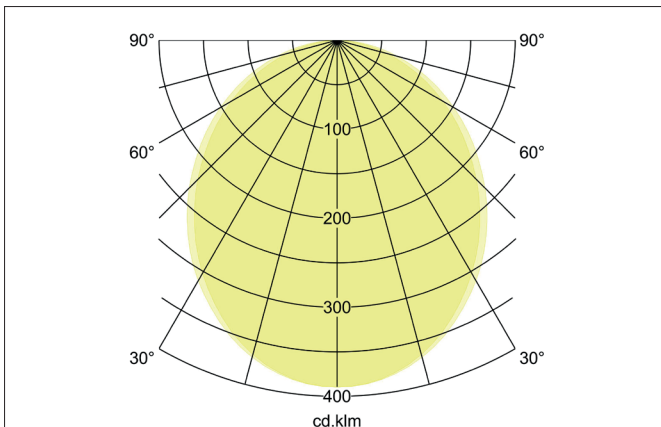

BIRO40 LED-Einbau-Profilleuchte Direkt
Artikel-Nr. 7427141032

Ausschreibungstext
Rechteckige LED-Einbau-Profilleuchte Direkt, Deckenausschnitt Einbautiefe mm, Länge 2.278 mm, Breite 40 mm, Gewicht 2,590 kg, mit rotationssymmetrisch tief-breit-strahlender Lichtstärkeverteilung. Abdeckung Kunststoff satiniert, Bemessungslichtstrom 8.130 lm, UGR < 25, Bemessungsleistung 57 W, Lichtfarbe neutralweiß, ähnlichste Farbtemperatur (CCT) 4.000 K, allgemeiner Farbwiedergabeindex CRI > 90, Lebensdauer L80/B50 bei 25 °C: 113.000 h, Gehäusewerkstoff: Aluminium / Stahl / Kunststoff, Farbe: strukturweiß, zulässige Umgebungstemperatur (ta): -20 °C - +25 °C, Schutzklasse (EN 6 1140): I, Schutzart (DIN EN 60529): IP20. Mit elektronischem Betriebsgerät, DALI-DT6 dimmbar.

Artikeldaten	
Artikel-Nr.	7427141032
GTIN	4255752518174
Serienname	BIRO40
Kurzbeschreibung	LED-Einbau-Profilleuchte Direkt
Material	Aluminium / Stahl / Kunststoff
Farbe	weiß
Ausführung der Oberfläche	struktur
Form	rechteckig
Länge	2.278 mm
Breite	40 mm
Aufbauhöhe	75 mm
Nettogewicht	2,590 kg
Konformität	CE, UKCA

BIRO40 LED-Einbau-Profilleuchte Direkt

Artikel-Nr. 7427141032

Lichttechnik	
Farbtemperatur	4.000 K
Lichtfarbe	weiß
Lichtaustritt	direkt
Lichtstrom	8.130 lm
Systemeffizienz	143 lm/W
Farbtoleranz	McAdam-Step 3
Farbwiedergabe	CRI > 90
Reflektor	ohne
Blendungsbewertung	UGR < 25
Lichtverteilung	symmetrisch
Farbtemperatur einstellbar	Nein