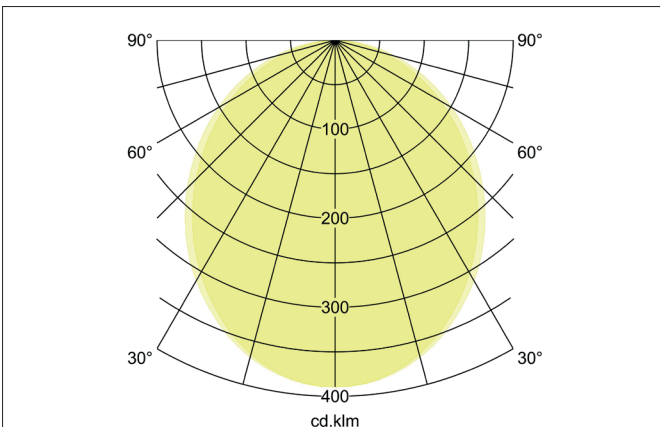

BIRO40 LED-Einbau-Profilleuchte Direkt
Artikel-Nr. 7428121032

Ausschreibungstext
Rechteckige LED-Einbau-Profilleuchte Direkt, Deckenausschnitt Einbautiefe mm, Länge 2.278 mm, Breite 40 mm, Gewicht 3,790 kg, mit rotationssymmetrisch tief-breit-strahlender Lichtstärkeverteilung. Abdeckung Kunststoff satiniert, Bemessungslichtstrom 7.540 lm, UGR < 25, Bemessungsleistung 56,6 W, Lichtfarbe warmweiß, ähnlichste Farbtemperatur (CCT) 3.000 K, allgemeiner Farbwiedergabeindex CRI > 90, Lebensdauer L80/B50 bei 25 °C: 113.000 h, Gehäusewerkstoff: Aluminium / Stahl / Kunststoff, Farbe: struktursilber, zulässige Umgebungstemperatur (ta): -20 °C - +25 °C, Schutzklasse (EN 6 1140): I, Schutzart (DIN EN 60529): IP20. Mit elektronischem Betriebsgerät, DALI-DT6 dimmbar.

Artikeldaten	
Artikel-Nr.	7428121032
GTIN	4255752518082
Serienname	BIRO40
Kurzbeschreibung	LED-Einbau-Profilleuchte Direkt
Material	Aluminium / Stahl / Kunststoff
Farbe	silber
Ausführung der Oberfläche	struktur
Form	rechteckig
Länge	2.278 mm
Breite	40 mm
Aufbauhöhe	75 mm
Nettogewicht	3,790 kg
Konformität	CE, UKCA

BIRO40 LED-Einbau-Profilleuchte Direkt

Artikel-Nr. 7428121032

Lichttechnik	
Farbtemperatur	3.000 K
Lichtfarbe	weiß
Lichtaustritt	direkt
Lichtstrom	7.540 lm
Systemeffizienz	133 lm/W
Farbtoleranz	McAdam-Step 3
Farbwiedergabe	CRI > 90
Reflektor	ohne
Blendungsbewertung	UGR < 25
Lichtverteilung	symmetrisch
Farbtemperatur einstellbar	Nein