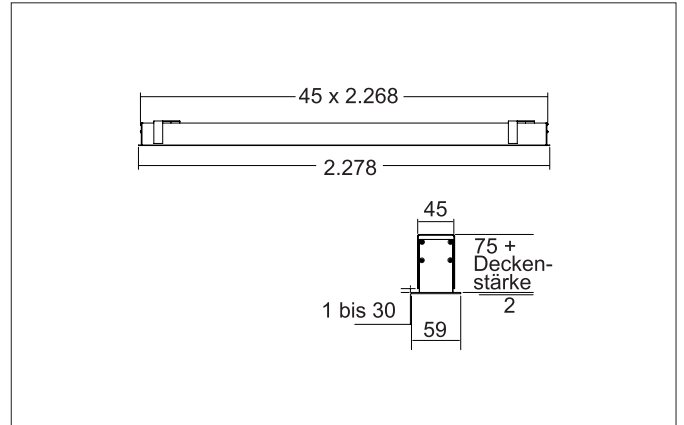

BIRO40 LED-Einbau-Profilleuchte Direkt
Artikel-Nr. 7428121032

Ausschreibungstext
Rechteckige LED-Einbau-Profilleuchte Direkt, Deckenausschnitt Einbautiefe mm, Länge 2.278 mm, Breite 40 mm, Gewicht 3,790 kg, mit rotationssymmetrisch tief-breit-strahlender Lichtstärkeverteilung. Abdeckung Kunststoff satiniert, Bemessungslichtstrom 7.540 lm, UGR < 25, Bemessungsleistung 56,6 W, Lichtfarbe warmweiß, ähnlichste Farbtemperatur (CCT) 3.000 K, allgemeiner Farbwiedergabeindex CRI > 90, Lebensdauer L80/B50 bei 25 °C: 113.000 h, Gehäusewerkstoff: Aluminium / Stahl / Kunststoff, Farbe: struktursilber, zulässige Umgebungstemperatur (ta): -20 °C - +25 °C, Schutzklasse (EN 6 1140): I, Schutzart (DIN EN 60529): IP20. Mit elektronischem Betriebsgerät, DALI-DT6 dimmbar.

Artikeldaten	
Artikel-Nr.	7428121032
GTIN	4255752518082
Serienname	BIRO40
Kurzbeschreibung	LED-Einbau-Profilleuchte Direkt
Material	Aluminium / Stahl / Kunststoff
Farbe	silber
Ausführung der Oberfläche	struktur
Form	rechteckig
Länge	2.278 mm
Breite	40 mm
Aufbauhöhe	75 mm
Nettogewicht	3,790 kg
Konformität	CE, UKCA

Montagetechnik	
Montageart	Einbaumontage
Montageort	Deckenmontage
Verstellbarkeit	nicht verstellbar
Weitere Hinweise	keine Abdeckung mit Wärmedämmmaterial
Werkstoff der Abdeckung	Kunststoff satiniert

Logistische Daten	
Bruttogewicht	4,58 kg
Länge Verpackung	2.300 mm
Breite Verpackung	160 mm
Höhe Verpackung	135 mm
Entsorgung am Ende der Lebensdauer	Das Produkt darf nicht mit dem Hausmüll entsorgt werden. Sie sind verpflichtet, solche Elektro-Altgeräte separat zu entsorgen. Informieren Sie sich bitte bei Ihrer Kommune über die Möglichkeiten der geregelten Entsorgung. Mit der getrennten Entsorgung führen Sie die Altgeräte dem Recycling oder anderen Formen der Wiederverwertung zu. Sie helfen damit zu vermeiden, dass u. U. belastende Stoffe in die Umwelt gelangen.