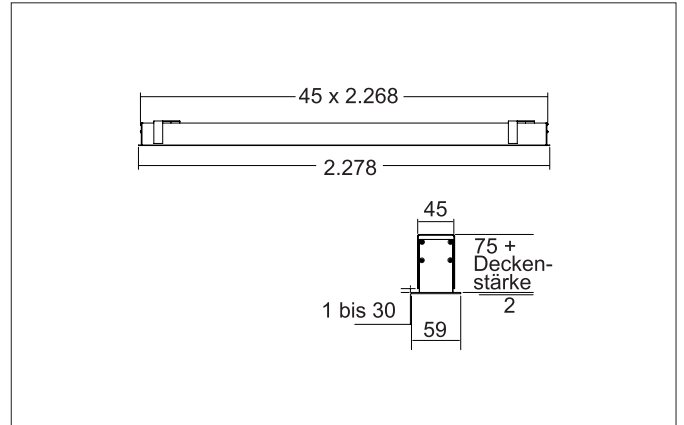

BIRO40 LED-Einbau-Profilleuchte Direkt
Artikel-Nr. 7428181032

Ausschreibungstext

Rechteckige LED-Einbau-Profilleuchte Direkt, Deckenausschnitt Einbautiefe mm, Länge 2.278 mm, Breite 40 mm, Gewicht 3,790 kg, mit rotationssymmetrisch tief-breit-strahlender Lichtstärkeverteilung. Abdeckung Kunststoff satiniert, Bemessungslichtstrom 3.776 lm, UGR < 25, Bemessungsleistung 31,4 W, Lichtfarbe warmweiß bis warmweiß, ähnlichste Farbtemperatur (CCT) 3.000 K - 1.800 K, allgemeiner Farbwiedergabeindex CRI > 90, Lebensdauer L80/B50 bei 25 °C: 113.000 h, Gehäusewerkstoff: Aluminium / Stahl / Kunststoff, Farbe: struktursilber, zulässige Umgebungstemperatur (ta): -20 °C - +25 °C, Schutzklasse (EN 61140): I, Schutzart (DIN EN 60529): IP20. Mit elektronischem Betriebsgerät, DALI-DT8 dimmbar.

Artikeldaten	
Artikel-Nr.	7428181032
GTIN	4255752516668
Serienname	BIRO40
Kurzbeschreibung	LED-Einbau-Profilleuchte Direkt
Material	Aluminium / Stahl / Kunststoff
Farbe	silber
Ausführung der Oberfläche	struktur
Form	rechteckig
Länge	2.278 mm
Breite	40 mm
Aufbauhöhe	75 mm
Nettogewicht	3,790 kg
Konformität	CE, UKCA

Montagetechnik	
Montageart	Einbaumontage
Montageort	Deckenmontage
Verstellbarkeit	nicht verstellbar
Weitere Hinweise	keine Abdeckung mit Wärmedämmmaterial
Werkstoff der Abdeckung	Kunststoff satiniert

Logistische Daten	
Bruttogewicht	4,58 kg
Länge Verpackung	2.300 mm
Breite Verpackung	160 mm
Höhe Verpackung	135 mm
Entsorgung am Ende der Lebensdauer	Das Produkt darf nicht mit dem Hausmüll entsorgt werden. Sie sind verpflichtet, solche Elektro-Altgeräte separat zu entsorgen. Informieren Sie sich bitte bei Ihrer Kommune über die Möglichkeiten der geregelten Entsorgung. Mit der getrennten Entsorgung führen Sie die Altgeräte dem Recycling oder anderen Formen der Wiederverwertung zu. Sie helfen damit zu vermeiden, dass u. U. belastende Stoffe in die Umwelt gelangen.