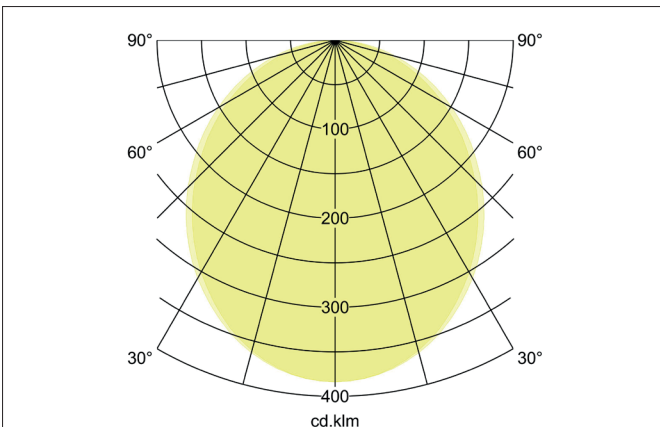

BIRO40 LED-Einbau-Profilleuchte Direkt
Artikel-Nr. 7428181032

Ausschreibungstext

Rechteckige LED-Einbau-Profilleuchte Direkt, Deckenausschnitt Einbautiefe mm, Länge 2.278 mm, Breite 40 mm, Gewicht 3,790 kg, mit rotationssymmetrisch tief-breit-strahlender Lichtstärkeverteilung. Abdeckung Kunststoff satiniert, Bemessungslichtstrom 3.776 lm, UGR < 25, Bemessungsleistung 31,4 W, Lichtfarbe warmweiß bis warmweiß, ähnlichste Farbtemperatur (CCT) 3.000 K - 1.800 K, allgemeiner Farbwiedergabeindex CRI > 90, Lebensdauer L80/B50 bei 25 °C: 113.000 h, Gehäusewerkstoff: Aluminium / Stahl / Kunststoff, Farbe: struktursilber, zulässige Umgebungstemperatur (ta): -20 °C - +25 °C, Schutzklasse (EN 61140): I, Schutzart (DIN EN 60529): IP20. Mit elektronischem Betriebsgerät, DALI-DT8 dimmbar.

Artikeldaten	
Artikel-Nr.	7428181032
GTIN	4255752516668
Serienname	BIRO40
Kurzbeschreibung	LED-Einbau-Profilleuchte Direkt
Material	Aluminium / Stahl / Kunststoff
Farbe	silber
Ausführung der Oberfläche	struktur
Form	rechteckig
Länge	2.278 mm
Breite	40 mm
Aufbauhöhe	75 mm
Nettogewicht	3,790 kg
Konformität	CE, UKCA

BIRO40 LED-Einbau-Profilleuchte Direkt

Artikel-Nr. 7428181032

Lichttechnik	
Farbtemperatur	3.000 K - 1.800 K
Lichtfarbe	weiß
Farbtemperatur 1	2.700 K
Lichtaustritt	direkt
Lichtstrom	3.776 lm
Lichtstrom 1	3.776 lm
Systemeffizienz	120 lm/W
Farbtoleranz	McAdam-Step 3
Farbwiedergabe	CRI > 90
Reflektor	ohne
Blendungsbewertung	UGR < 25
Lichtverteilung	symmetrisch
Farbtemperatur einstellbar	stufenlos