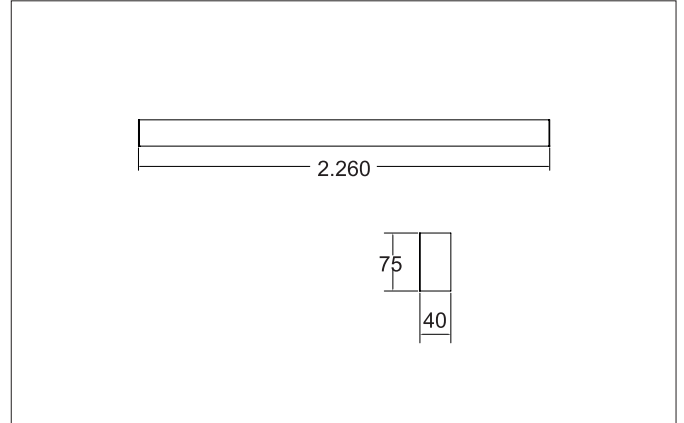

BIRO40 LED-Anbau-Profilleuchte Direkt
Artikel-Nr. 7411122032

Ausschreibungstext

Rechteckige LED-Anbau-Profilleuchte Direkt, Leuchtenlänge 2.260 mm, Leuchtenbreite 40 mm, Höhe 75 mm Gewicht 3,790 kg, mit rotationssymmetrisch tief-breit-strahlender Lichtstärkeverteilung. Abdeckung Kunststoff mikroprismatisch, Bemessungslichtstrom 7.840 lm, UGR < 19, Bemessungsleistung 56,6 W, Lichtfarbe warmweiß, ähnlichste Farbtemperatur (CCT) 3.000 K, allgemeiner Farbwiedergabeindex CRI > 90, Lebensdauer L80/B50 bei 25 °C: 113.000 h, Gehäusewerkstoff: Aluminium / Stahl / Kunststoff, Farbe: strukturweiß, zulässige Umgebungstemperatur (ta): -20 °C - +25 °C, Schutzklasse (EN 61140): I, Schutzart (DIN EN 60529): IP20. Mit elektronischem Betriebsgerät, DALI-DT6 dimmbar.

Artikeldaten	
Artikel-Nr.	7411122032
GTIN	4255752517153
Serienname	BIRO40
Kurzbeschreibung	LED-Anbau-Profilleuchte Direkt
Material	Aluminium / Stahl / Kunststoff
Farbe	weiß
Ausführung der Oberfläche	struktur
Form	rechteckig
Länge	2.260 mm
Breite	40 mm
Aufbauhöhe	75 mm
Nettogewicht	3,790 kg
Konformität	CE, UKCA

Montagetechnik	
Montageart	Anbaumontage
Montageort	Deckenmontage
Verstellbarkeit	nicht verstellbar
Werkstoff der Abdeckung	Kunststoff mikroprismatisch

Logistische Daten	
Bruttogewicht	4,58 kg
Länge Verpackung	2.300 mm
Breite Verpackung	160 mm
Höhe Verpackung	135 mm
Entsorgung am Ende der Lebensdauer	Das Produkt darf nicht mit dem Hausmüll entsorgt werden. Sie sind verpflichtet, solche Elektro-Altgeräte separat zu entsorgen. Informieren Sie sich bitte bei Ihrer Kommune über die Möglichkeiten der geregelten Entsorgung. Mit der getrennten Entsorgung führen Sie die Altgeräte dem Recycling oder anderen Formen der Wiederverwertung zu. Sie helfen damit zu vermeiden, dass u. U. belastende Stoffe in die Umwelt gelangen.