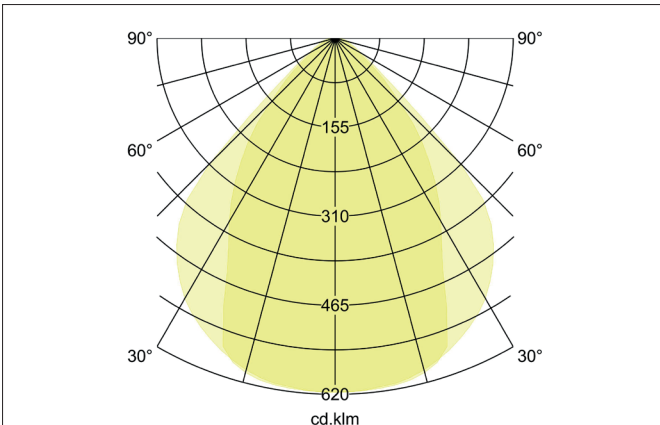

BIRO40 LED-Anbau-Profilleuchte Direkt
Artikel-Nr. 7411122032

Ausschreibungstext

Rechteckige LED-Anbau-Profilleuchte Direkt, Leuchtenlänge 2.260 mm, Leuchtenbreite 40 mm, Höhe 75 mm Gewicht 3,790 kg, mit rotationssymmetrisch tief-breit-strahlender Lichtstärkeverteilung. Abdeckung Kunststoff mikroprismatisch, Bemessungslichtstrom 7.840 lm, UGR < 19, Bemessungsleistung 56,6 W, Lichtfarbe warmweiß, ähnlichste Farbtemperatur (CCT) 3.000 K, allgemeiner Farbwiedergabeindex CRI > 90, Lebensdauer L80/B50 bei 25 °C: 113.000 h, Gehäusewerkstoff: Aluminium / Stahl / Kunststoff, Farbe: strukturweiß, zulässige Umgebungstemperatur (ta): -20 °C - +25 °C, Schutzklasse (EN 61140): I, Schutzart (DIN EN 60529): IP20. Mit elektronischem Betriebsgerät, DALI-DT6 dimmbar.

Artikeldaten	
Artikel-Nr.	7411122032
GTIN	4255752517153
Serienname	BIRO40
Kurzbeschreibung	LED-Anbau-Profilleuchte Direkt
Material	Aluminium / Stahl / Kunststoff
Farbe	weiß
Ausführung der Oberfläche	struktur
Form	rechteckig
Länge	2.260 mm
Breite	40 mm
Aufbauhöhe	75 mm
Nettogewicht	3,790 kg
Konformität	CE, UKCA

BIRO40 LED-Anbau-Profilleuchte Direkt

Artikel-Nr. 7411122032

Lichttechnik	
Farbtemperatur	3.000 K
Lichtfarbe	weiß
Lichtaustritt	direkt
Lichtstrom	7.840 lm
Systemeffizienz	139 lm/W
Farbtoleranz	McAdam-Step 3
Farbwiedergabe	CRI > 90
Reflektor	ohne
Abstrahlwinkel	80°
Blendungsbewertung	UGR < 19
Lichtverteilung	symmetrisch
Farbtemperatur einstellbar	Nein