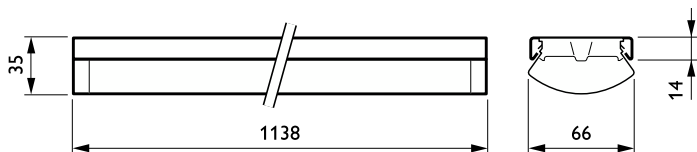

Gehäusematerial	Stahl
Reflektor-Material	-
Optisches Material	Polykarbonat
Material optische Abdeckung	Polykarbonat
Befestigungsmaterial	Stahl
Gehäusefarbe	Weiß
Ausführung optische Abdeckung	Opal
Gesamte Länge	1.138 mm
Gesamte Breite	70 mm
Gesamte Höhe	35 mm
Abmessungen (Höhe x Breite x Tiefe)	35 x 70 x 1138 mm
Schutzart (IP)	IP20 [Fernhalten von Fingern]
Schlagfestigkeit (IK)	IK02 [0,2 J Standard]
Nettogewicht (Stück)	1,380 kg

Maxos fusion

Abmessungsskizzen

Photometrische Daten

Polar Normal (separate) - LL500XI - 910925870067