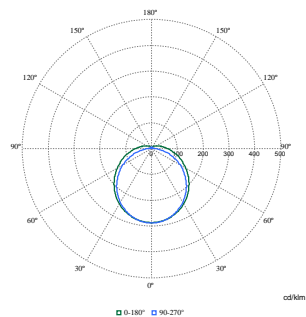

Maxos fusion

Abmessungsskizzen

Photometrische Daten

Polar Normal (separate) - LL500XI - 910925870067