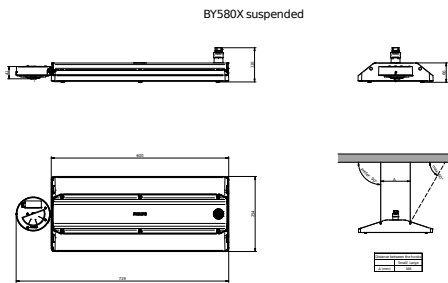

GentleSpace Gen4

Toleranz Leistungsaufnahme	+/-5%
Lebensdauerkenwerte (IEC-konform)	
Ausfallrate des Betriebsgeräts bei mittlerer Nutzlebensdauer von 100.000 Std.	10 %
Lichtstromstabilität (EN-IEC 62722-2-1) bei mittlerer Nutzlebensdauer* von 50.000 Std.	-
Lichtstromstabilität (EN-IEC 62722-2-1) bei mittlerer Nutzlebensdauer* von 100.000 Std.	L85

Produktdaten

Bestell-Produktname	BY580X 130S/840 SIA WB GC SI H4

Gesamtbezeichnung des Produkts	BY580X 130S/840 SIA WB GC SI H4
Gesamt-Produktcode	872016959392300
Bestellcode	59392300
Material-Nr. (12NC)	910505102856
Anzahl pro Verpackung	1
EAN/UPC – Produkt/Kiste	8720169593923
Zähler – Pakete pro Außenkarton	1
EAN Umverpackung	8720169593923
Produktfamiliencode	BY580X [Gentlespace gen4 Interact]

Abmessungsskizzen