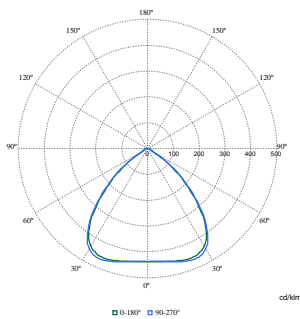

Photometrische Daten

Polar Normal (separate) - BY580PI - 910505102856