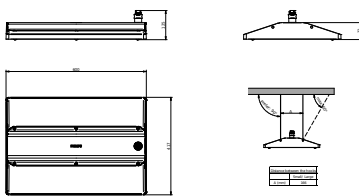

GentleSpace Gen4

Flackerwert (PstLM) – Flackerwert gemäß EN 61000-3-3	0,12
Messung der Sichtbarkeit des Stroboskopeffekts (SVM)	0,07
Umgebungstemperaturbereich	0 °C bis 25 °C
Initialkennwerte (IEC-konform)	
Lichtstromtoleranz	+/-10%
Anfängliche Farbsättigung	(0.380, 0.375) SDCM 3
Toleranz Leistungsaufnahme	+/-5%
Lebensdauer kennwerte (IEC-konform)	
Ausfallrate des Betriebsgeräts bei mittlerer Nutzlebensdauer von 100.000 Std.	10 %
Lichtstromstabilität (EN-IEC 62722-2-1) bei mittlerer Nutzlebensdauer* von 50.000 Std.	-

Lichtstromstabilität (EN-IEC 62722-2-1) bei mittlerer Nutzlebensdauer* von 100.000 Std.	L85
Produktdaten	
Bestell-Produktname	BY581P 250S/840 DIA WB GC SI ELD3
Gesamtbezeichnung des Produkts	BY581P 250S/840 DIA WB GC SI ELD3
Gesamt-Produktcode	872016959431900
Bestellcode	59431900
Material-Nr. (12NC)	910505102895
Anzahl pro Verpackung	1
EAN/UPC – Produkt/Kiste	8720169594319
Zähler - Pakete pro Außenkarton	1
EAN Umverpackung	8720169594319
Produktfamiliencode	BY581P [Gentlespace gen4 Large]

Abmessungsskizzen

BY581P, BY583P suspended