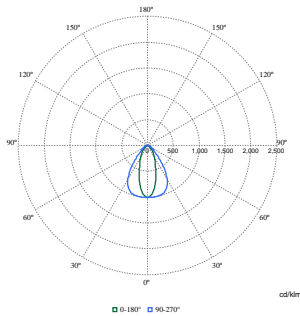

Photometrische Daten

Polar Normal (separate) - BY580PI - 910505102923