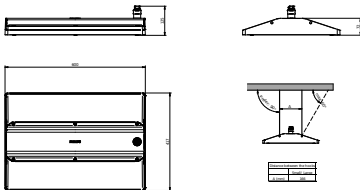

GentleSpace Gen4

Lebensdauerkennwerte (IEC-konform)

Ausfallrate des Betriebsgeräts bei mittlerer Nutzlebensdauer von 100.000 Std.	10 %
Lichtstromstabilität (EN-IEC 62722-2-1) bei mittlerer Nutzlebensdauer* von 50.000 Std.	-
Lichtstromstabilität (EN-IEC 62722-2-1) bei mittlerer Nutzlebensdauer* von 100.000 Std.	L85

Produktdaten

Bestell-Produktname	BY581P 250S/840 DIA HRO GC SI
Gesamtbezeichnung des Produkts	BY581P 250S/840 DIA HRO GC SI

Gesamt-Produktcode	872016958917900
Bestellcode	58917900
Material-Nr. (12NC)	910505102923
Anzahl pro Verpackung	1
EAN/UPC – Produkt/Kiste	8720169589179
Zähler - Pakete pro Außenkarton	1
EAN Umverpackung	8720169589179
Produktfamiliencode	BY581P [Gentlespace gen4 Large]

Abmessungsskizzen

BY581P, BY583P suspended