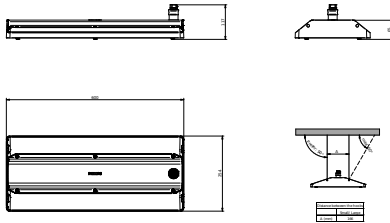

GentleSpace Gen4

Bestellcode	59419700
Material-Nr. (12NC)	910505102883
Anzahl pro Verpackung	1
EAN/UPC – Produkt/Kiste	8720169594197
Zähler - Pakete pro Außenkarton	1

EAN Umverpackung	8720169594197
Produktfamiliencode	BY580P [Gentlespace gen4 Small]

Abmessungsskizzen

BY580P, BY582P suspended