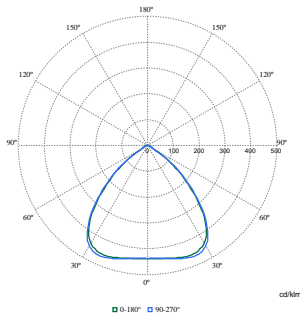

Photometrische Daten

Polar Normal (separate) - BY580PI - 910505102927