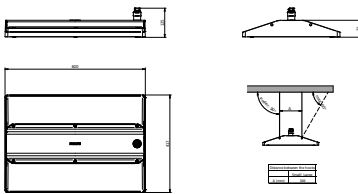

GentleSpace Gen4

Lebensdauerkenwerte (IEC-konform)

Ausfallrate des Betriebsgeräts bei mittlerer Nutzlebensdauer von 100.000 Std.	10 %
Lichtstromstabilität (EN-IEC 62722-2-1) bei mittlerer Nutzlebensdauer* von 100.000 Std.	L85

Produktdaten

Bestell-Produktname	BY581P 250S/865 DIA WB GC SI
Gesamtbezeichnung des Produkts	BY581P 250S/865 DIA WB GC SI
Gesamt-Produktcode	872016958921600

Bestellcode	58921600
Material-Nr. (12NC)	910505102927
Anzahl pro Verpackung	1
EAN/UPC – Produkt/Kiste	8720169589216
Zähler – Pakete pro Außenkarton	1
EAN Umverpackung	8720169589216
Produktfamiliencode	BY581P [Gentlespace gen4 Large]

Abmessungsskizzen

BY581P, BY583P suspended