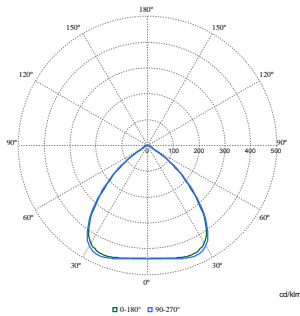

Photometrische Daten

Polar Normal (separate) - BY580PI - 910505102934