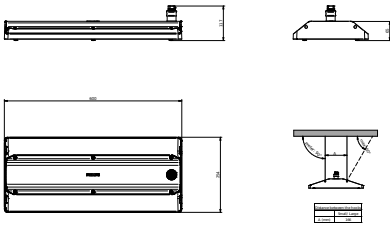

GentleSpace Gen4

Lebensdauerkennwerte (IEC-konform)

Ausfallrate des Betriebsgeräts bei mittlerer Nutzlebensdauer von 100.000 Std.	10 %
Lichtstromstabilität (EN-IEC 62722-2-1) bei mittlerer Nutzlebensdauer* von 50.000 Std.	-
Lichtstromstabilität (EN-IEC 62722-2-1) bei mittlerer Nutzlebensdauer* von 100.000 Std.	L85

Produktdaten

Bestell-Produktname	BY580P 170S/940 DIA WB GC SI
Gesamtbezeichnung des Produkts	BY580P 170S/940 DIA WB GC SI

Gesamt-Produktcode	872016958928500
Bestellcode	58928500
Material-Nr. (12NC)	910505102934
Anzahl pro Verpackung	1
EAN/UPC – Produkt/Kiste	8720169589285
Zähler - Pakete pro Außenkarton	1
EAN Umverpackung	8720169589285
Produktfamiliencode	BY580P [Gentlespace gen4 Small]

Abmessungsskizzen

BY580P, BY582P suspended