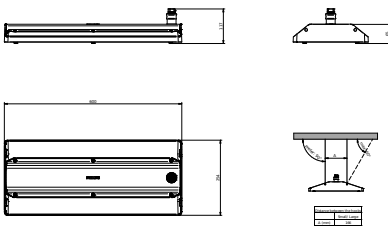

GentleSpace Gen4

Lichtstromstabilität (EN-IEC 62722-2-1) bei mittlerer Nutzlebensdauer* von 50.000 Std.	-
Lichtstromstabilität (EN-IEC 62722-2-1) bei mittlerer Nutzlebensdauer* von 100.000 Std.	L85

Produktdaten

Bestell-Produktname	BY580P 170S/840 PSU HE WB GC SI
Gesamtbezeichnung des Produkts	BY580P 170S/840 PSU HE WB GC SI
Gesamt-Produktcode	872016959410400

Bestellcode	59410400
Material-Nr. (12NC)	910505102874
Anzahl pro Verpackung	1
EAN/UPC – Produkt/Kiste	8720169594104
Zähler – Pakete pro Außenkarton	1
EAN Umverpackung	8720169594104
Produktfamiliencode	BY580P [Gentlespace gen4 Small]

Abmessungsskizzen

BY580P, BY582P suspended