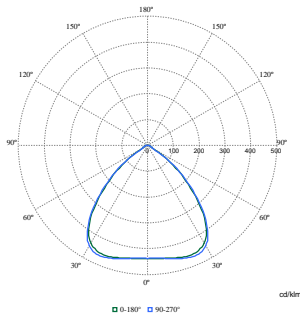

Photometrische Daten

Polar Normal (separate) - BY580PI - 910505102874