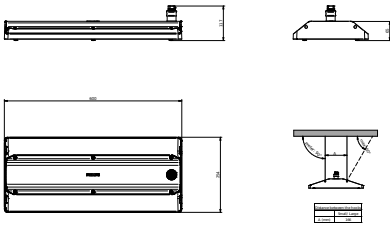

GentleSpace Gen4

Lebensdauerkennwerte (IEC-konform)

Ausfallrate des Betriebsgeräts bei mittlerer Nutzlebensdauer von 100.000 Std.	10 %
Lichtstromstabilität (EN-IEC 62722-2-1) bei mittlerer Nutzlebensdauer* von 50.000 Std.	-
Lichtstromstabilität (EN-IEC 62722-2-1) bei mittlerer Nutzlebensdauer* von 100.000 Std.	L85

Produktdaten

Bestell-Produktname	BY580P 170S/840 DIA HRO GC SI
Gesamtbezeichnung des Produkts	BY580P 170S/840 DIA HRO GC SI

Gesamt-Produktcode	872016958916200
Bestellcode	58916200
Material-Nr. (12NC)	910505102922
Anzahl pro Verpackung	1
EAN/UPC – Produkt/Kiste	8720169589162
Zähler - Pakete pro Außenkarton	1
EAN Umverpackung	8720169589162
Produktfamiliencode	BY580P [Gentlespace gen4 Small]

Abmessungsskizzen

BY580P, BY582P suspended