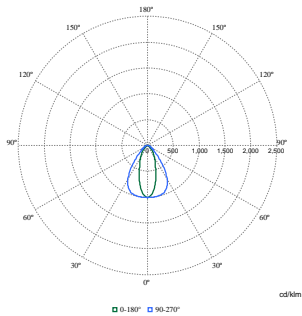

Photometrische Daten

Polar Normal (separate) - BY580PI - 910505102922