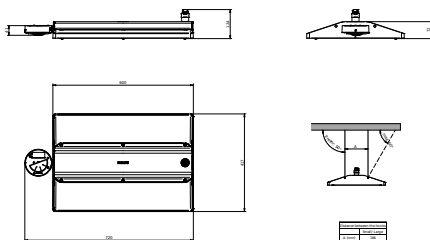

GentleSpace Gen4

Entflammbarkeitszeichen	Zur Montage auf leicht entflammbaren Oberflächen (D-Zeichen)
CE-Zeichen	Ja
ENEC-Zeichen	ENEC-Zeichen
EU RoHS-konform	Ja
Bemessungsumgebungstemperatur (Tq)	25 °C
Flackerwert (PstLM) – Flackerwert gemäß EN 61000-3-3	1
Messung der Sichtbarkeit des Stroboskopeffekts (SVM)	0,4
Umgebungstemperaturbereich	0 °C bis 25 °C

Initialkennwerte (IEC-konform)

Lichtstromtoleranz	+/-10%
Anfängliche Farbsättigung	(0.383, 0.377) SDCM 3
Toleranz Leistungsaufnahme	+/-5%

Lebensdauerkenwerte (IEC-konform)

Ausfallrate des Betriebsgeräts bei mittlerer Nutzlebensdauer von 100.000 Std.	10 %

Lichtstromstabilität (EN-IEC 62722-2-1) bei mittlerer Nutzlebensdauer* von 50.000 Std.	-
Lichtstromstabilität (EN-IEC 62722-2-1) bei mittlerer Nutzlebensdauer* von 100.000 Std.	L85

Produktdaten

Bestell-Produktname	BY581X 250S/840 SIA HE WB GC SI ELW3 H4
Gesamtbezeichnung des Produkts	BY581X 250S/840 SIA HE WB GC SI ELW3 H4
Gesamt-Produktcode	872016959407400
Bestellcode	59407400
Material-Nr. (12NC)	910505102871
Anzahl pro Verpackung	1
EAN/UPC – Produkt/Kiste	8720169594074
Zähler – Pakete pro Außenkarton	1
EAN Umverpackung	8720169594074
Produktfamilienocode	BY581X [Gentlespace gen4 Interact]

Abmessungsskizzen

BY581X suspended