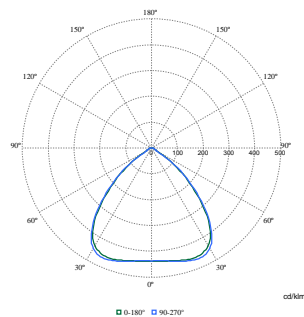

Photometrische Daten

Polar Normal (separate) - BY580PI - 910505102871