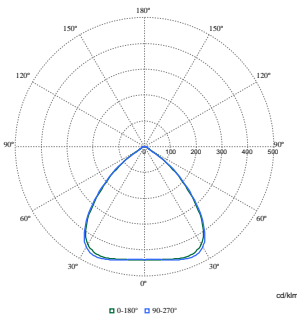

Photometrische Daten

Polar Normal (separate) - BY580PI - 910505102863