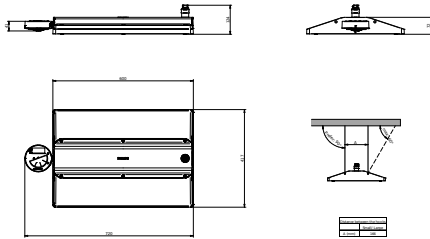

GentleSpace Gen4

Initialkennwerte (IEC-konform)

Lichtstromtoleranz	+/-10%
Anfängliche Farbsättigung	(0.383, 0.377) SDCM 3
Toleranz Leistungsaufnahme	+/-5%

Lebensdauer kennwerte (IEC-konform)

Ausfallrate des Betriebsgeräts bei mittlerer Nutzlebensdauer von 100.000 Std.	10 %
Lichtstromstabilität (EN-IEC 62722-2-1) bei mittlerer Nutzlebensdauer* von 50.000 Std.	-
Lichtstromstabilität (EN-IEC 62722-2-1) bei mittlerer Nutzlebensdauer* von 100.000 Std.	L85

Produktdaten

Bestell-Produktname	BY581X 350S/840 SIA HE WB GC SI H4
Gesamtbezeichnung des Produkts	BY581X 350S/840 SIA HE WB GC SI H4
Gesamt-Produktcode	872016959399200
Bestellcode	59399200
Material-Nr. (12NC)	910505102863
Anzahl pro Verpackung	1
EAN/UPC – Produkt/Kiste	8720169593992
Zähler - Pakete pro Außenkarton	1
EAN Umverpackung	8720169593992
Produktfamiliencode	BY581X [Gentlespace gen4 Interact]

Abmessungsskizzen

BY581X suspended