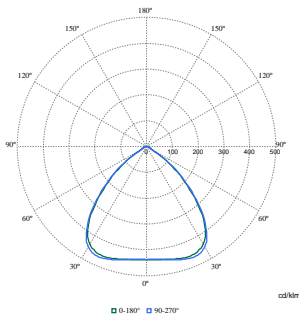

Mechanik und Gehäuse	
Gehäusematerial	Aluminium
Reflektor-Material	Polykarbonat
Optisches Material	Polykarbonat
Material optische Abdeckung	Glas
Befestigungsmaterial	Aluminium
Gehäusefarbe	Silber
Ausführung optische Abdeckung	Klar
Gesamte Länge	417 mm
Gesamte Breite	720 mm
Gesamte Höhe	244 mm
Abmessungen (Höhe x Breite x Tiefe)	244 x 720 x 417 mm
Schutzart (IP)	IP65 [Schutz gegen Eindringen von Staub, strahlwassergeschützt]
Schlagfestigkeit (IK)	IK03 [0,3 J]
Montage	Ausleger
Nettogewicht (Stück)	13,900 kg

Abmessungsskizzen

Photometrische Daten

Polar Normal (separate) - BY580PI - 910505102866

GentleSpace Gen4