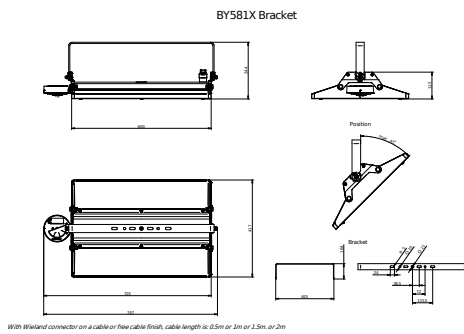

GentleSpace Gen4

Toleranz Leistungsaufnahme	+/-5%
Lebensdauerkenwerte (IEC-konform)	
Ausfallrate des Betriebsgeräts bei mittlerer Nutzlebensdauer von 100.000 Std.	10 %
Lichtstromstabilität (EN-IEC 62722-2-1) bei mittlerer Nutzlebensdauer* von 50.000 Std.	-
Lichtstromstabilität (EN-IEC 62722-2-1) bei mittlerer Nutzlebensdauer* von 100.000 Std.	L85
Produktdaten	
Bestell-Produktname	BY581X 250S/840 SIA HE WB GC SI H4 BR

Gesamtbezeichnung des Produkts	BY581X 250S/840 SIA HE WB GC SI H4 BR
Gesamt-Produktcode	872016959402900
Bestellcode	59402900
Material-Nr. (12NC)	910505102866
Anzahl pro Verpackung	1
EAN/UPC – Produkt/Kiste	8720169594029
Zähler - Pakete pro Außenkarton	1
EAN Umverpackung	8720169594029
Produktfamiliencode	BY581X [Gentlespace gen4 Interact]

Abmessungsskizzen