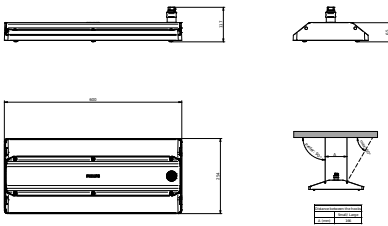

GentleSpace Gen4

Umgebungstemperaturbereich	0 °C bis 25 °C
Initialkennwerte (IEC-konform)	
Lichtstromtoleranz	+/-10%
Anfängliche Farbsättigung	(0.383, 0.377) SDCM 3
Toleranz Leistungsaufnahme	+/-5%
Lebensdauer kennwerte (IEC-konform)	
Ausfallrate des Betriebsgeräts bei mittlerer Nutzlebensdauer von 100.000 Std.	10 %
Lichtstromstabilität (EN-IEC 62722-2-1) bei mittlerer Nutzlebensdauer* von 50.000 Std.	-
Lichtstromstabilität (EN-IEC 62722-2-1) bei mittlerer Nutzlebensdauer* von 100.000 Std.	L85

Produkt Daten	
Bestell-Produktname	BY580P 170S/840 DIA HE WB GC SI ELP3
Gesamtbezeichnung des Produkts	BY580P 170S/840 DIA HE WB GC SI ELP3
Gesamt-Produktcode	872016959432600
Bestellcode	59432600
Material-Nr. (12NC)	910505102896
Anzahl pro Verpackung	1
EAN/UPC – Produkt/Kiste	8720169594326
Zähler - Pakete pro Außenkarton	1
EAN Umverpackung	8720169594326
Produktfamiliencode	BY580P [Gentlespace gen4 Small]

Abmessungsskizzen

BY580P, BY582P suspended