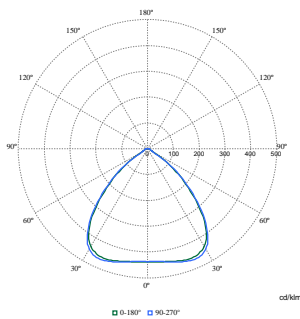

Photometrische Daten

Polar Normal (separate) - BY580PI - 910505102896