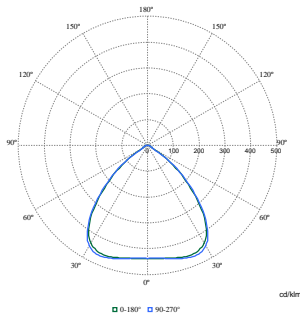

Photometrische Daten

Polar Normal (separate) - BY580PI - 910505102876