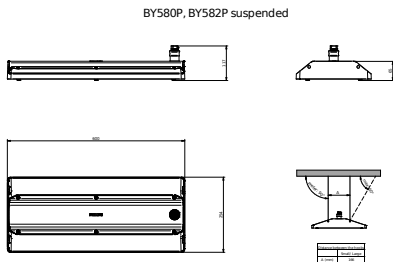

GentleSpace Gen4

Lichtstromstabilität (EN-IEC 62722-2-1) bei mittlerer Nutzlebensdauer* von 100.000 Std.	L85
Produktdaten	
Bestell-Produktname	BY580P 100S/840 DIA UE WB GC SI
Gesamtbezeichnung des Produkts	BY580P 100S/840 DIA UE WB GC SI
Gesamt-Produktcode	872016959412800
Bestellcode	59412800

Material-Nr. (12NC)	910505102876
Anzahl pro Verpackung	1
EAN/UPC – Produkt/Kiste	8720169594128
Zähler – Pakete pro Außenkarton	1
EAN Umverpackung	8720169594128
Produktfamiliencode	BY580P [Gentlespace gen4 Small]

Abmessungsskizzen