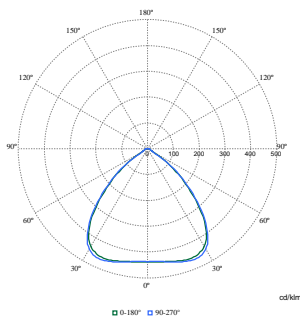

Photometrische Daten

Polar Normal (separate) - BY580PI - 910505102897