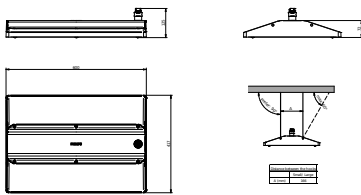

GentleSpace Gen4

Messung der Sichtbarkeit des Stroboskopeffekts (SVM)	0,07
Umgebungstemperaturbereich	0 °C bis 25 °C
Initialkennwerte (IEC-konform)	
Lichtstromtoleranz	+/-10%
Anfängliche Farbsättigung	(0.383, 0.377) SDCM 3
Toleranz Leistungsaufnahme	+/-5%
Lebensdauer kennwerte (IEC-konform)	
Ausfallrate des Betriebsgeräts bei mittlerer Nutzlebensdauer von 100.000 Std.	10 %
Lichtstromstabilität (EN-IEC 62722-2-1) bei mittlerer Nutzlebensdauer* von 100.000 Std.	L85

Produktdaten

Bestell-Produktname	BY581P 250S/840 DIA HE WB GC SI ELD3
Gesamtbezeichnung des Produkts	BY581P 250S/840 DIA HE WB GC SI ELD3
Gesamt-Produktcode	872016959433300
Bestellcode	59433300
Material-Nr. (12NC)	910505102897
Anzahl pro Verpackung	1
EAN/UPC – Produkt/Kiste	8720169594333
Zähler - Pakete pro Außenkarton	1
EAN Umverpackung	8720169594333
Produktfamiliencode	BY581P [Gentlespace gen4 Large]

Abmessungsskizzen

BY581P, BY583P suspended