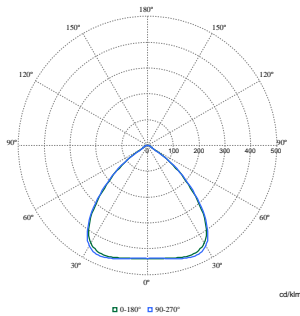

Photometrische Daten

Polar Normal (separate) - BY580PI - 910505102893