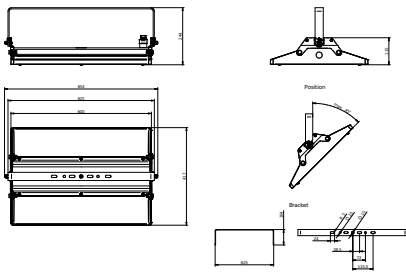

GentleSpace Gen4

Lebensdauerkenwerte (IEC-konform)

Ausfallrate des Betriebsgeräts bei mittlerer Nutzlebensdauer von 100.000 Std. 10 %

Lichtstromstabilität (EN-IEC 62722-2-1) bei mittlerer Nutzlebensdauer* von 50.000 Std. -

Lichtstromstabilität (EN-IEC 62722-2-1) bei mittlerer Nutzlebensdauer* von 100.000 Std. L85

Produktdaten

Bestell-Produktname BY581P 250S/840 DIA HE WB GC SI BR
Gesamtbezeichnung des Produkts BY581P 250S/840 DIA HE WB GC SI BR

Gesamt-Produktcode	872016959429600
Bestellcode	59429600
Material-Nr. (12NC)	910505102893
Anzahl pro Verpackung	1
EAN/UPC – Produkt/Kiste	8720169594296
Zähler - Pakete pro Außenkarton	1
EAN Umverpackung	8720169594296
Produktfamiliencode	BY581P [Gentlespace gen4 Large]

Abmessungsskizzen

BY581P, BY583P Bracket