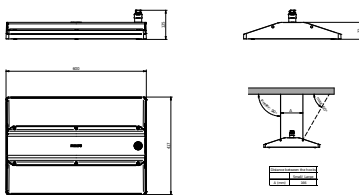

GentleSpace Gen4

Toleranz Leistungsaufnahme	+/-5%
Lebensdauerkenwerte (IEC-konform)	
Ausfallrate des Betriebsgeräts bei mittlerer Nutzlebensdauer von 100.000 Std.	10 %
Lichtstromstabilität (EN-IEC 62722-2-1) bei mittlerer Nutzlebensdauer* von 50.000 Std.	-
Lichtstromstabilität (EN-IEC 62722-2-1) bei mittlerer Nutzlebensdauer* von 100.000 Std.	L85
Produktdaten	
Bestell-Produktname	BY581P 350S/840 DIA HE MB GC SI

Gesamtbezeichnung des Produkts	BY581P 350S/840 DIA HE MB GC SI
Gesamt-Produktcode	872016959441800
Bestellcode	59441800
Material-Nr. (12NC)	910505102906
Anzahl pro Verpackung	1
EAN/UPC – Produkt/Kiste	8720169594418
Zähler – Pakete pro Außenkarton	1
EAN Umverpackung	8720169594418
Produktfamiliencode	BY581P [Gentlespace gen4 Large]

Abmessungsskizzen

BY581P, BY583P suspended