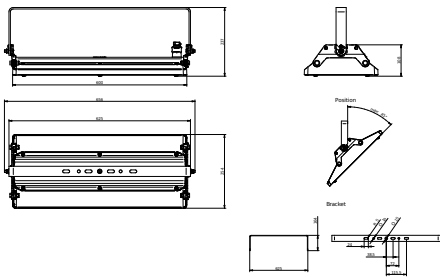

GentleSpace Gen4

Lebensdauerkennwerte (IEC-konform)

Ausfallrate des Betriebsgeräts bei mittlerer Nutzlebensdauer von 100.000 Std.	10 %
Lichtstromstabilität (EN-IEC 62722-2-1) bei mittlerer Nutzlebensdauer* von 50.000 Std.	-
Lichtstromstabilität (EN-IEC 62722-2-1) bei mittlerer Nutzlebensdauer* von 100.000 Std.	L85

Produktdaten

Bestell-Produktname	BY580P 170S/840 DIA WB GC SI BR
Gesamtbezeichnung des Produkts	BY580P 170S/840 DIA WB GC SI BR

Gesamt-Produktcode	872016959424100
Bestellcode	59424100
Material-Nr. (12NC)	910505102888
Anzahl pro Verpackung	1
EAN/UPC – Produkt/Kiste	8720169594241
Zähler - Pakete pro Außenkarton	1
EAN Umverpackung	8720169594241
Produktfamiliencode	BY580P [Gentlespace gen4 Small]

Abmessungsskizzen

BY580P, BY582P Bracket