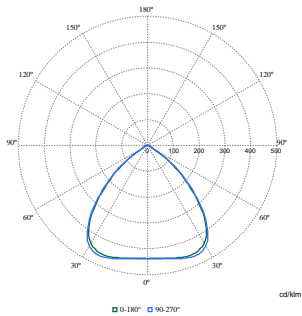

Photometrische Daten

Polar Normal (separate) - BY580PI - 910505102888