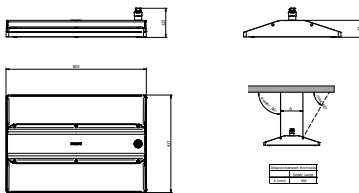

GentleSpace Gen4

Toleranz Leistungsaufnahme	+/-5%
Lebensdauerkenwerte (IEC-konform)	
Ausfallrate des Betriebsgeräts bei mittlerer Nutzlebensdauer von 100.000 Std.	10 %
Lichtstromstabilität (EN-IEC 62722-2-1) bei mittlerer Nutzlebensdauer* von 50.000 Std.	-
Lichtstromstabilität (EN-IEC 62722-2-1) bei mittlerer Nutzlebensdauer* von 100.000 Std.	L85

Produktdaten

Bestell-Produktname	BY581P 250S/840 DIA HE XNB GC SI

Gesamtbezeichnung des Produkts	BY581P 250S/840 DIA HE XNB GC SI
Gesamt-Produktcode	872016958915500
Bestellcode	58915500
Material-Nr. (12NC)	910505102921
Anzahl pro Verpackung	1
EAN/UPC – Produkt/Kiste	8720169589155
Zähler - Pakete pro Außenkarton	1
EAN Umverpackung	8720169589155
Produktfamiliencode	BY581P [Gentlespace gen4 Large]

Abmessungsskizzen

BY581P, BY583P suspended