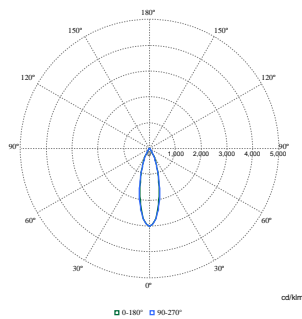

Photometrische Daten

Polar Normal (separate) - BY580PI - 910505102921