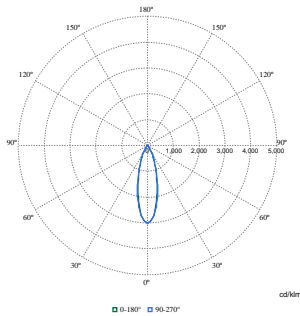

Photometrische Daten

Polar Normal (separate) - BY580PI - 910505102918