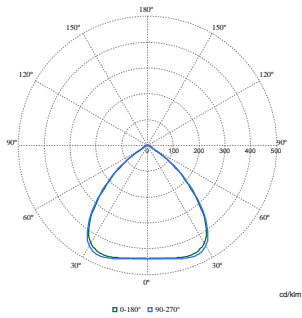

Photometrische Daten

Polar Normal (separate) - BY580PI - 910505102930