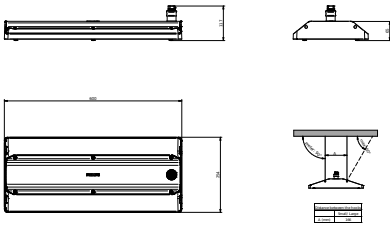

GentleSpace Gen4

Lebensdauerkennwerte (IEC-konform)

Ausfallrate des Betriebsgeräts bei mittlerer Nutzlebensdauer von 100.000 Std.	10 %
Lichtstromstabilität (EN-IEC 62722-2-1) bei mittlerer Nutzlebensdauer* von 50.000 Std.	-
Lichtstromstabilität (EN-IEC 62722-2-1) bei mittlerer Nutzlebensdauer* von 100.000 Std.	L85

Produktdaten

Bestell-Produktname	BY580P 170S/830 DIA WB GC SI
Gesamtbezeichnung des Produkts	BY580P 170S/830 DIA WB GC SI

Gesamt-Produktcode	872016958924700
Bestellcode	58924700
Material-Nr. (12NC)	910505102930
Anzahl pro Verpackung	1
EAN/UPC – Produkt/Kiste	8720169589247
Zähler - Pakete pro Außenkarton	1
EAN Umverpackung	8720169589247
Produktfamiliencode	BY580P [Gentlespace gen4 Small]

Abmessungsskizzen

BY580P, BY582P suspended