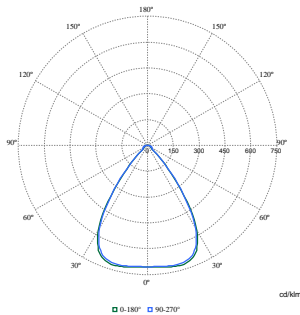

Photometrische Daten

Polar Normal (separate) - BY580PI - 910505102904