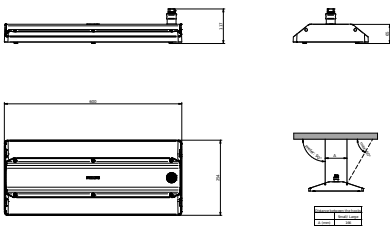

GentleSpace Gen4

Lichtstromstabilität (EN-IEC 62722-2-1) bei mittlerer Nutzlebensdauer* von 50.000 Std.	-
Lichtstromstabilität (EN-IEC 62722-2-1) bei mittlerer Nutzlebensdauer* von 100.000 Std.	L85

Produktdaten

Bestell-Produktname	BY580P 170S/840 DIA HE MB GC SI
Gesamtbezeichnung des Produkts	BY580P 170S/840 DIA HE MB GC SI
Gesamt-Produktcode	872016959439500

Bestellcode	59439500
Material-Nr. (12NC)	910505102904
Anzahl pro Verpackung	1
EAN/UPC – Produkt/Kiste	8720169594395
Zähler – Pakete pro Außenkarton	1
EAN Umverpackung	8720169594395
Produktfamiliencode	BY580P [Gentlespace gen4 Small]

Abmessungsskizzen

BY580P, BY582P suspended