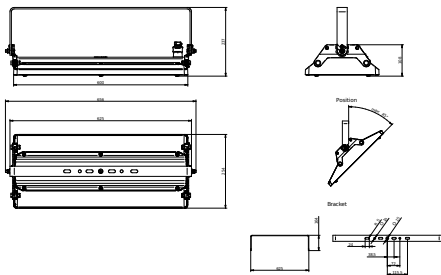

GentleSpace Gen4

Lichtstromstabilität (EN-IEC 62722-2-1) bei mittlerer Nutzlebensdauer* von 100.000 Std.	L85

Produktdaten

Bestell-Produktname	BY580P 170S/840 DIA HE WB GC SI BR
Gesamtbezeichnung des Produkts	BY580P 170S/840 DIA HE WB GC SI BR
Gesamt-Produktcode	872016959428900
Bestellcode	59428900

Material-Nr. (12NC)	910505102892
Anzahl pro Verpackung	1
EAN/UPC – Produkt/Kiste	8720169594289
Zähler – Pakete pro Außenkarton	1
EAN Umverpackung	8720169594289
Produktfamiliencode	BY580P [Gentlespace gen4 Small]

Abmessungsskizzen

BY580P, BY582P Bracket