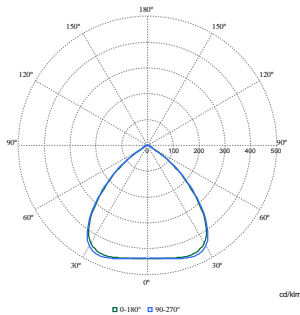

Photometrische Daten

Polar Normal (separate) - BY580PI - 910505102892